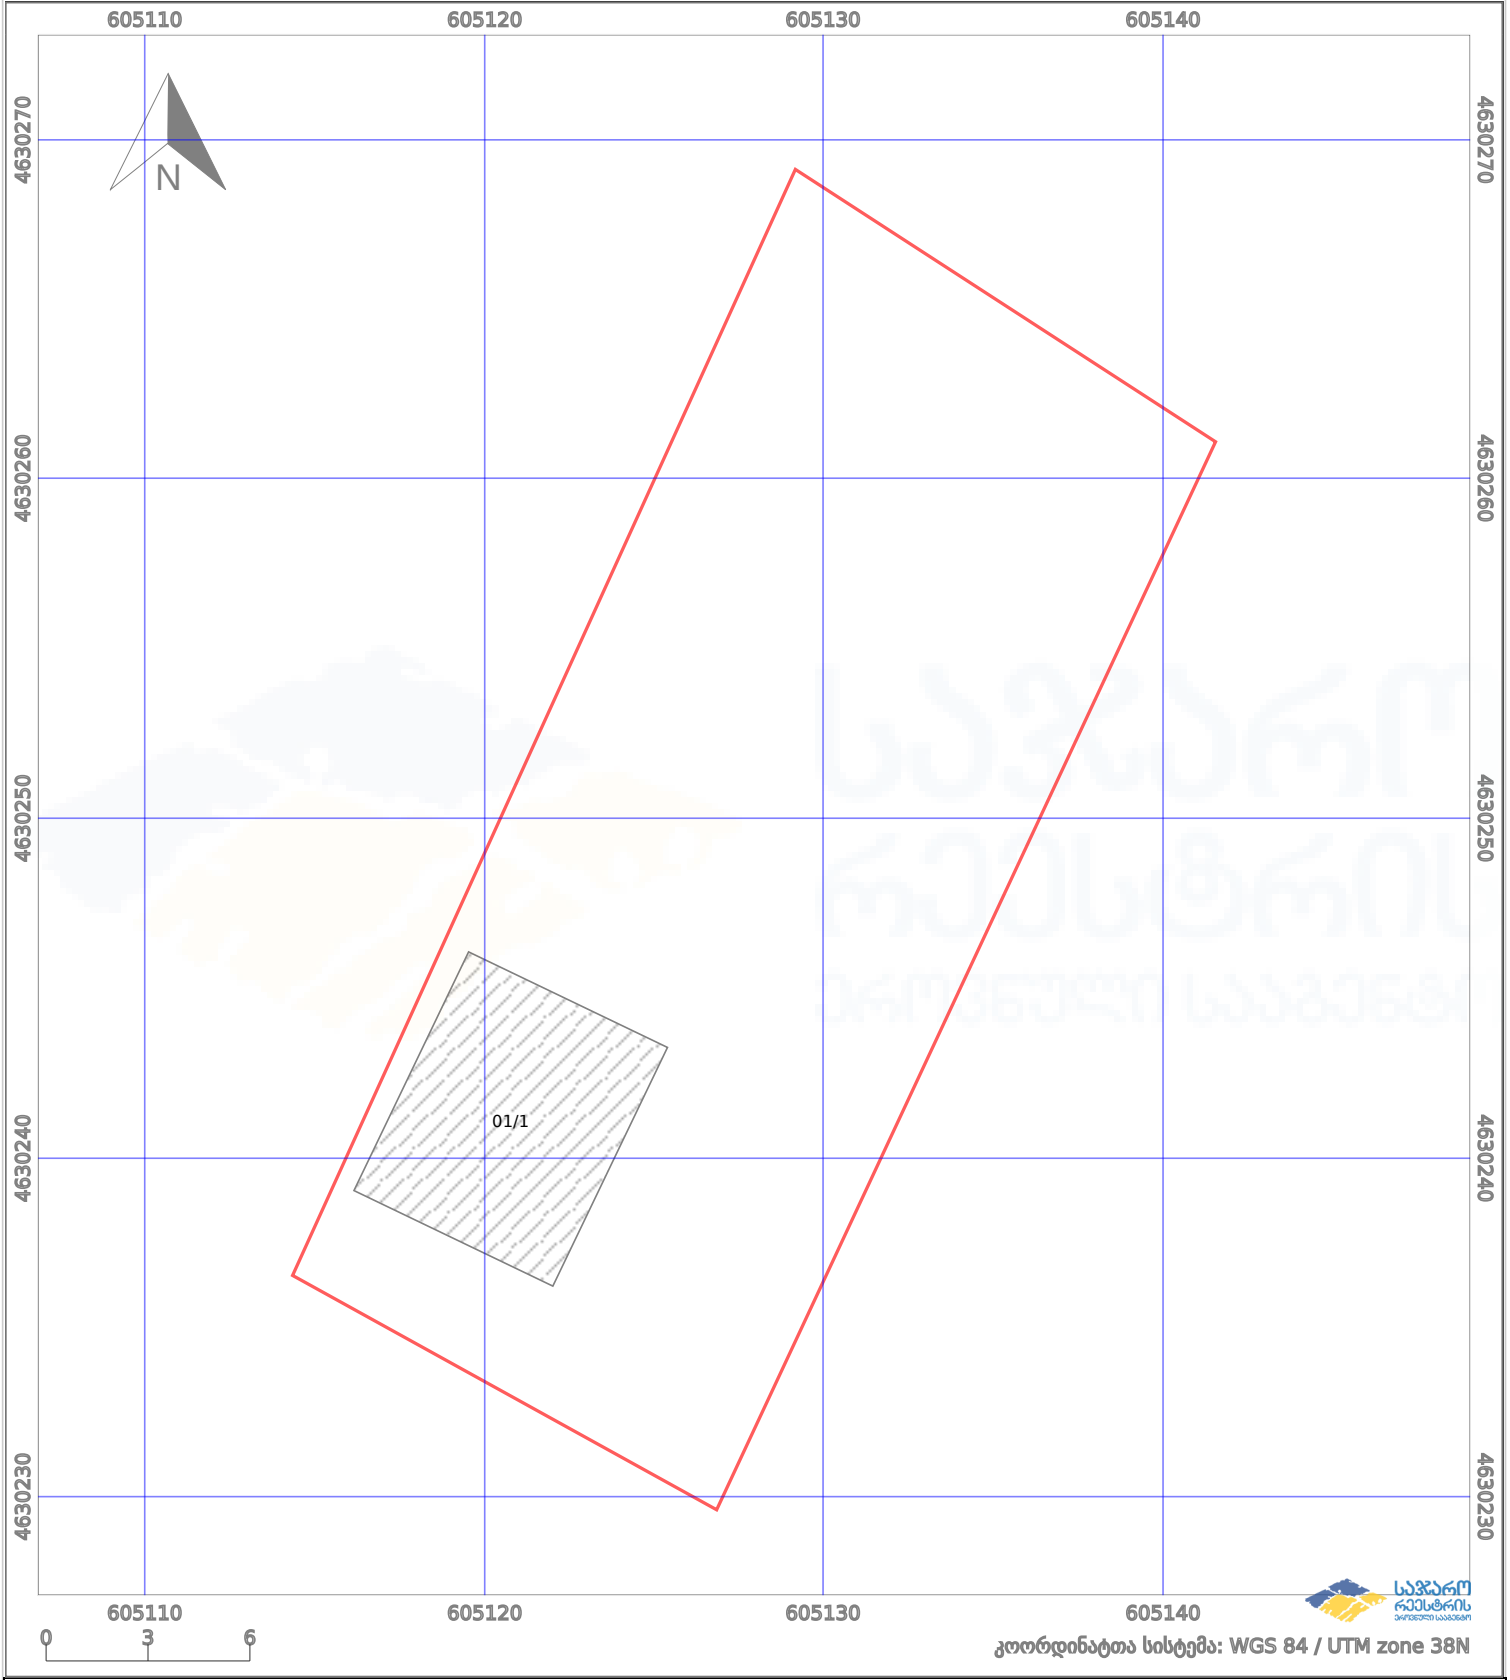

საკადასტრო გეგმა

საჯარო რეესტრის ეროვნული სააგენტო

საკადასტრო კოდი:

54.01.56.640

ნაკვეთის დანიშნულება:

სასოფლო-სამეურნეო(საკარმიდამო)

განცხადების ნომერი:

882022211338

ფართობი:

508 კვ.მ (WGS 84 / UTM zone 38N)

მომზადების თარიღი:

28/04/2022

პირობითი აღნიშვნები:

	ნაკვეთის საზღვარი		მშენებარე ნაკებობა		აშენებული ნაკებობა		ქარსაფარი ზოლი
	საზომრივი ნაკებობა		ტყის ფონდი		ვალდებულება		