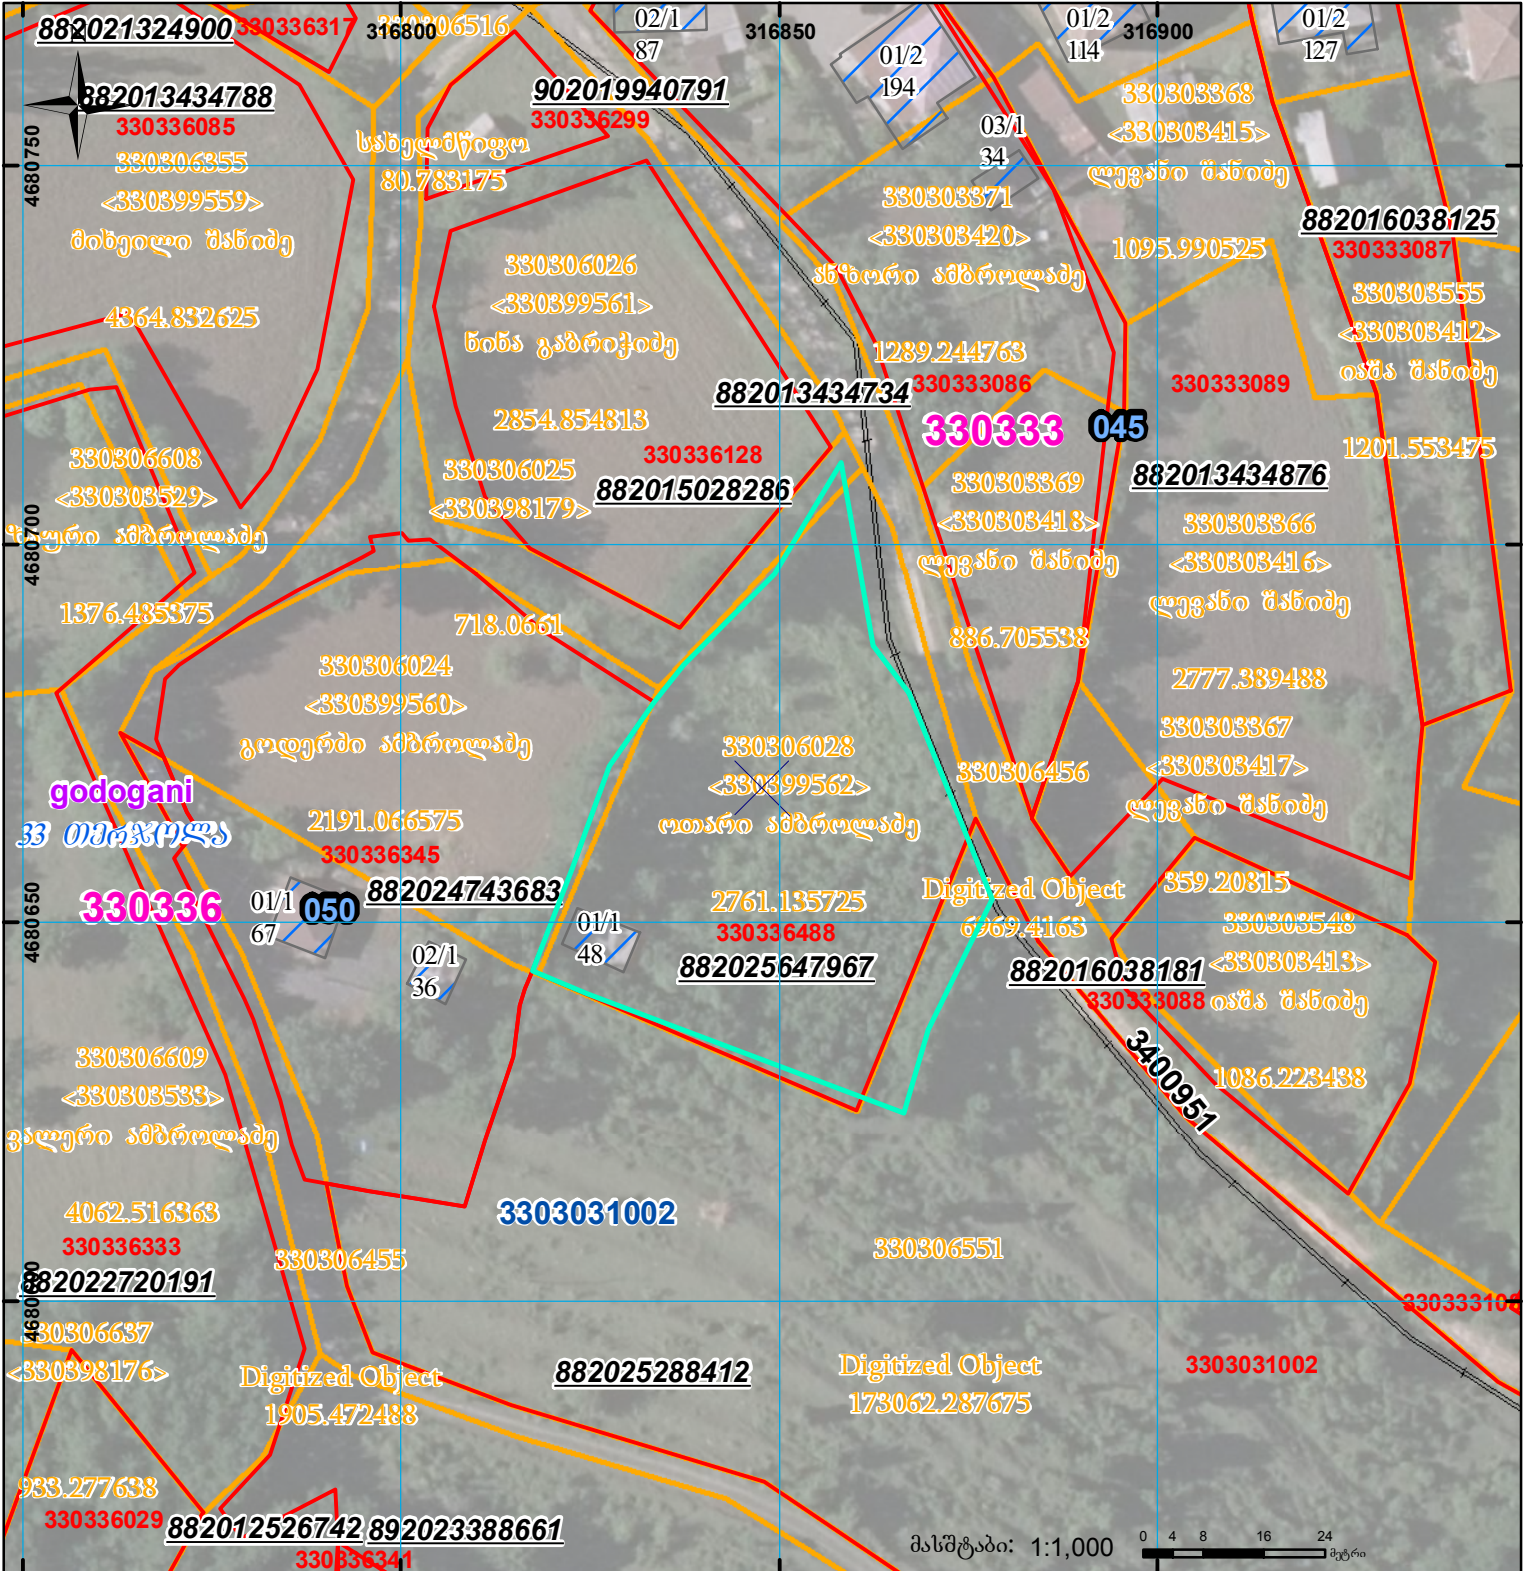

მიწის ნაკვეთის საკადასტრო კოდი: **330336488**
 განცხადების რეგისტრაციის ნომერი: **882025647967**
 მიწის ნაკვეთის ფართობი: **2735 კვ.მ.**
 ღანძრულა:

მომზადების თარიღი: **10.07.25**

	შენიშნული ნაკვეთი, პირობითი ნომერი/სართულიანობა		ვალდებულება		სარეგისტრაციოდ წარმოდგენილი ნაკვეთი
	მიწის ნაკვეთის საკადასტრო საზღვარი		შუქვებარე ნაკვეთობა		საზობრფი ნაკვეთობა