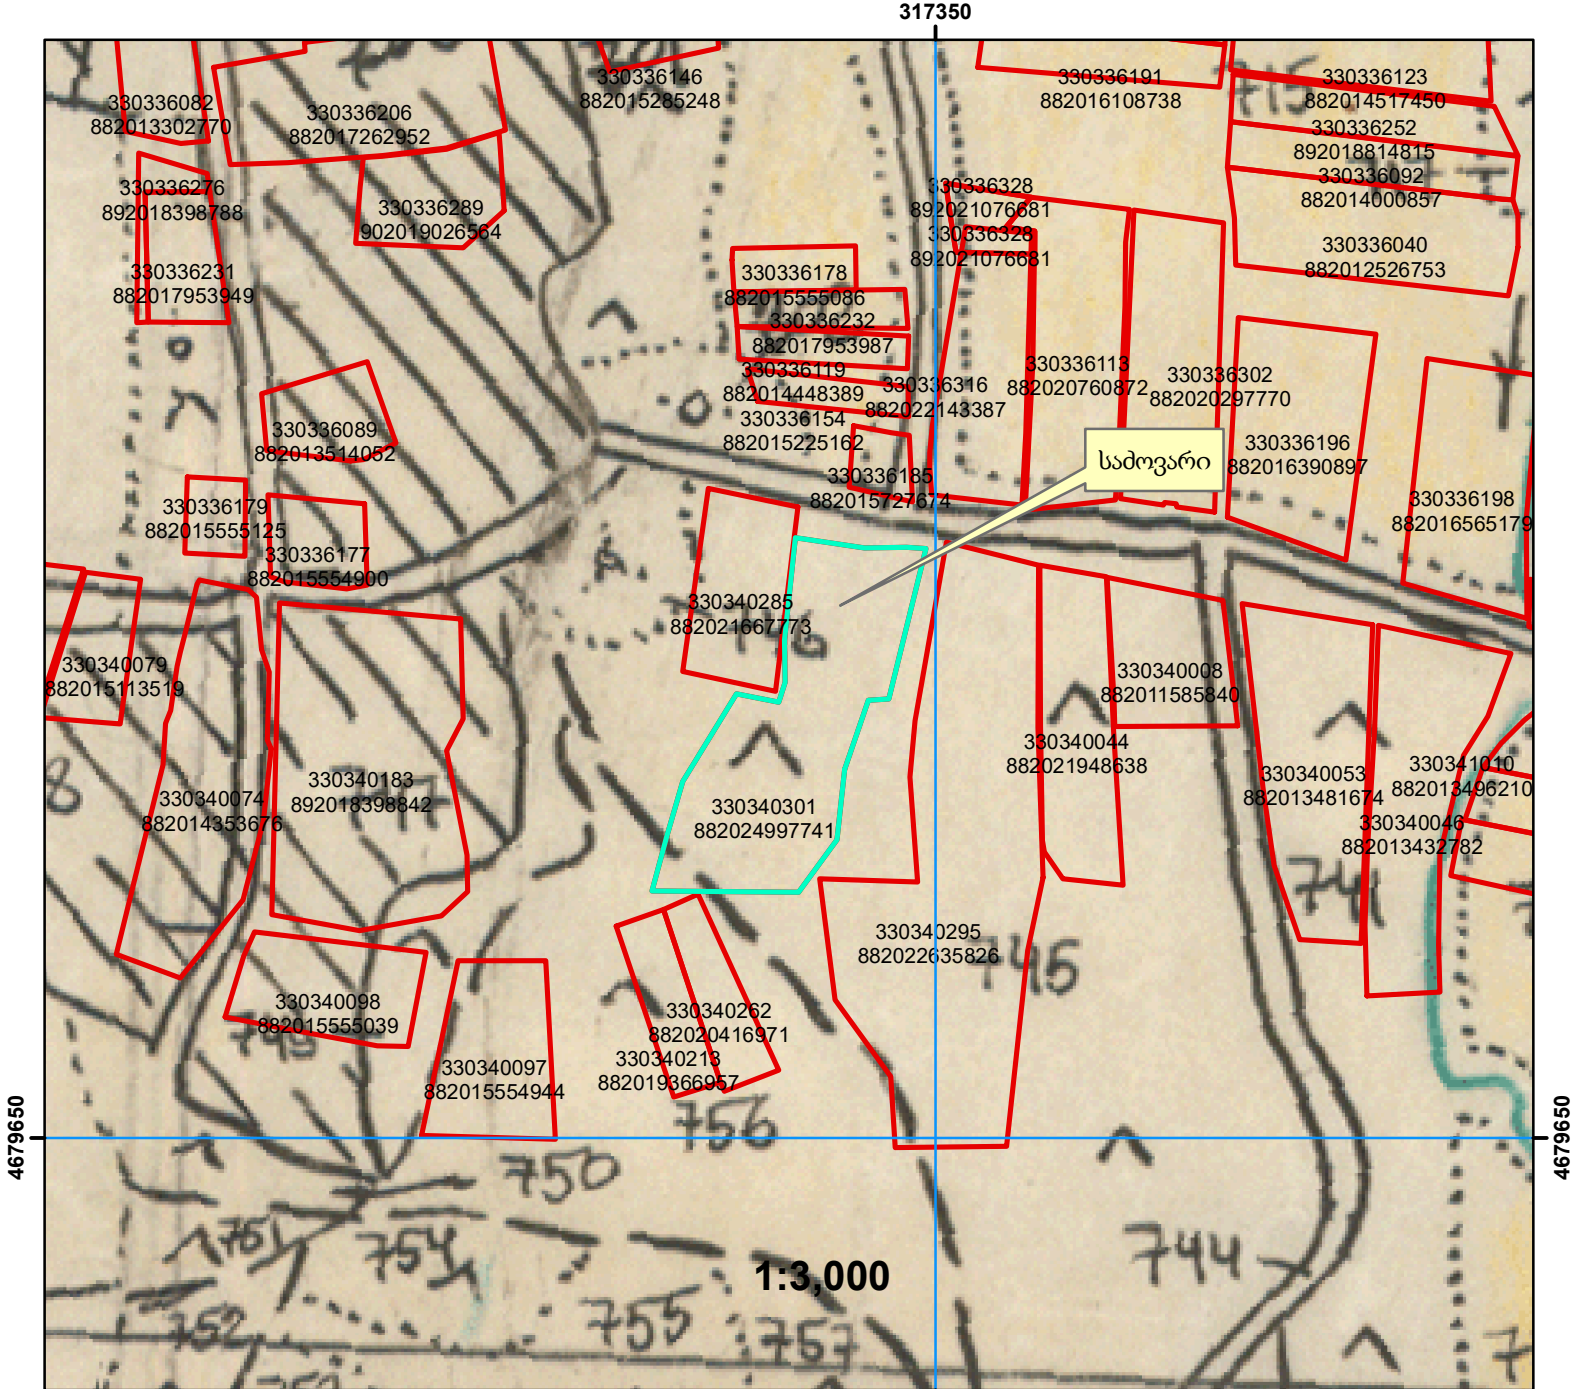

ამონარიდი

მიწათსარგებლოების გეგმიდან

განცხადების ნომერი: 882024997741
 მომზადების თარიღი: 10.07.2024 წ.

თერჯოლის რაიონის სოფელ გოდოგნის კოლმეურნეობის 1975 წლის მიწათსარგებლობის გეგმის მიხედვით აღნიშნული ნაკვეთი წარმოადგენდა საძოვრის კატეგორიის სასოფლო-სამეურნეო დანიშნულების მიწის ფართობს

შენიშვნა 1: ამონარიდი მომზადებულია საკადასტრო აზომებით ნახაზით წარმოდგენილი მიწის ნაკვეთის დანოშვებისა და კატეგორიის თაობაზე ინფორმაციის მიწოდების მიზნით და ასახავს მიწათსარგებლობის გეგმის შეღებვის პერიოდისთვის არსებულ სიტუაციას.

	ტყე		სახნავი		ბუნძნარი
	სამოვარი		წყობა		ქარსაზარი
	სათიბი		საპარმიდამო		მრ. წლ. ნარბაზები