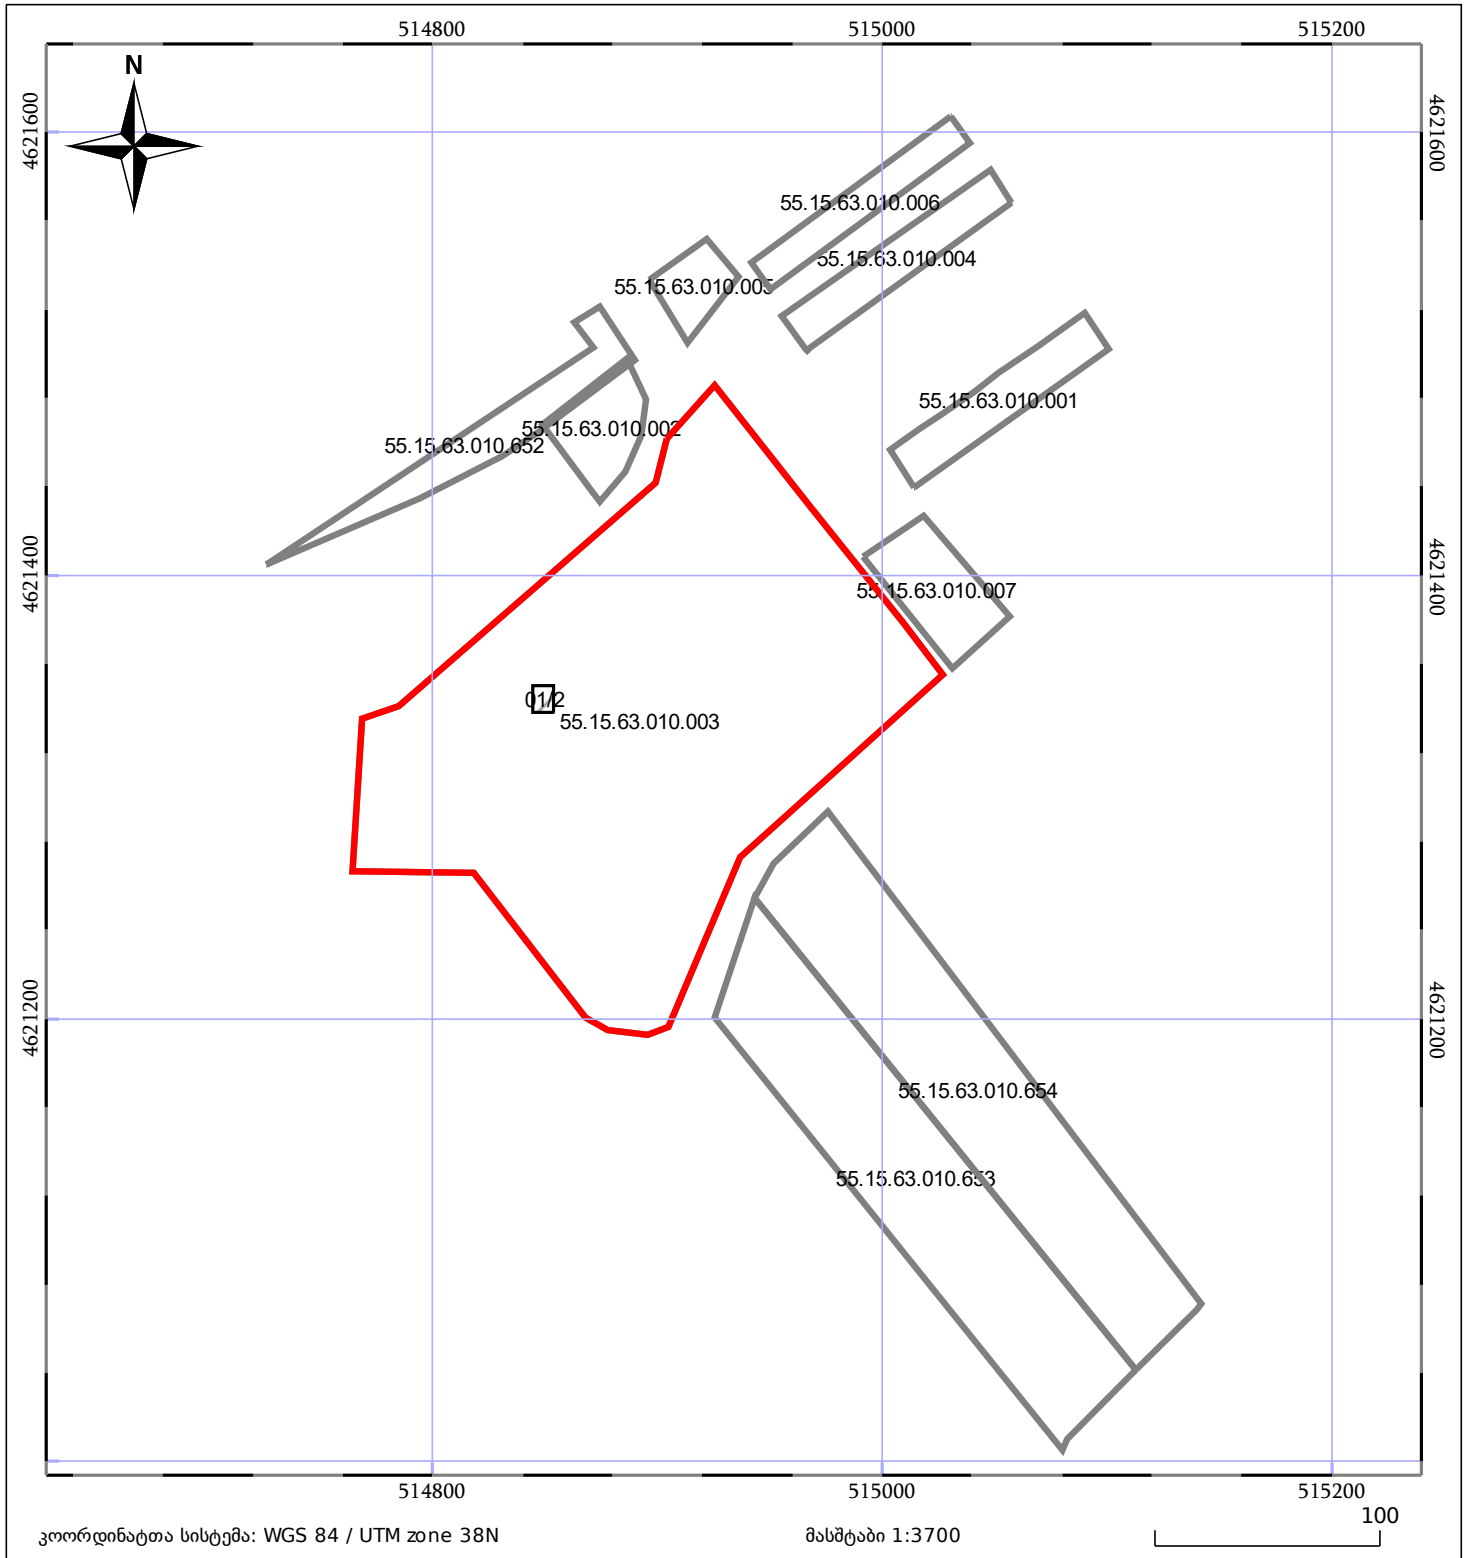

ბლოკის გეგმა

საჯარო რეესტრის ეროვნული
სააგენტო

ბლოკის საკადასტრო კოდი: **55.15.63.010**

მომზადების თარიღი: **23/12/2021**

განცხადების ნომერი: **882021580275**

	შენიშნული ნაგებობა		ნაკვეთის საკადასტრო საზღვარი
	შენიშნული ნაგებობა		ბლოკის საკადასტრო ფენა