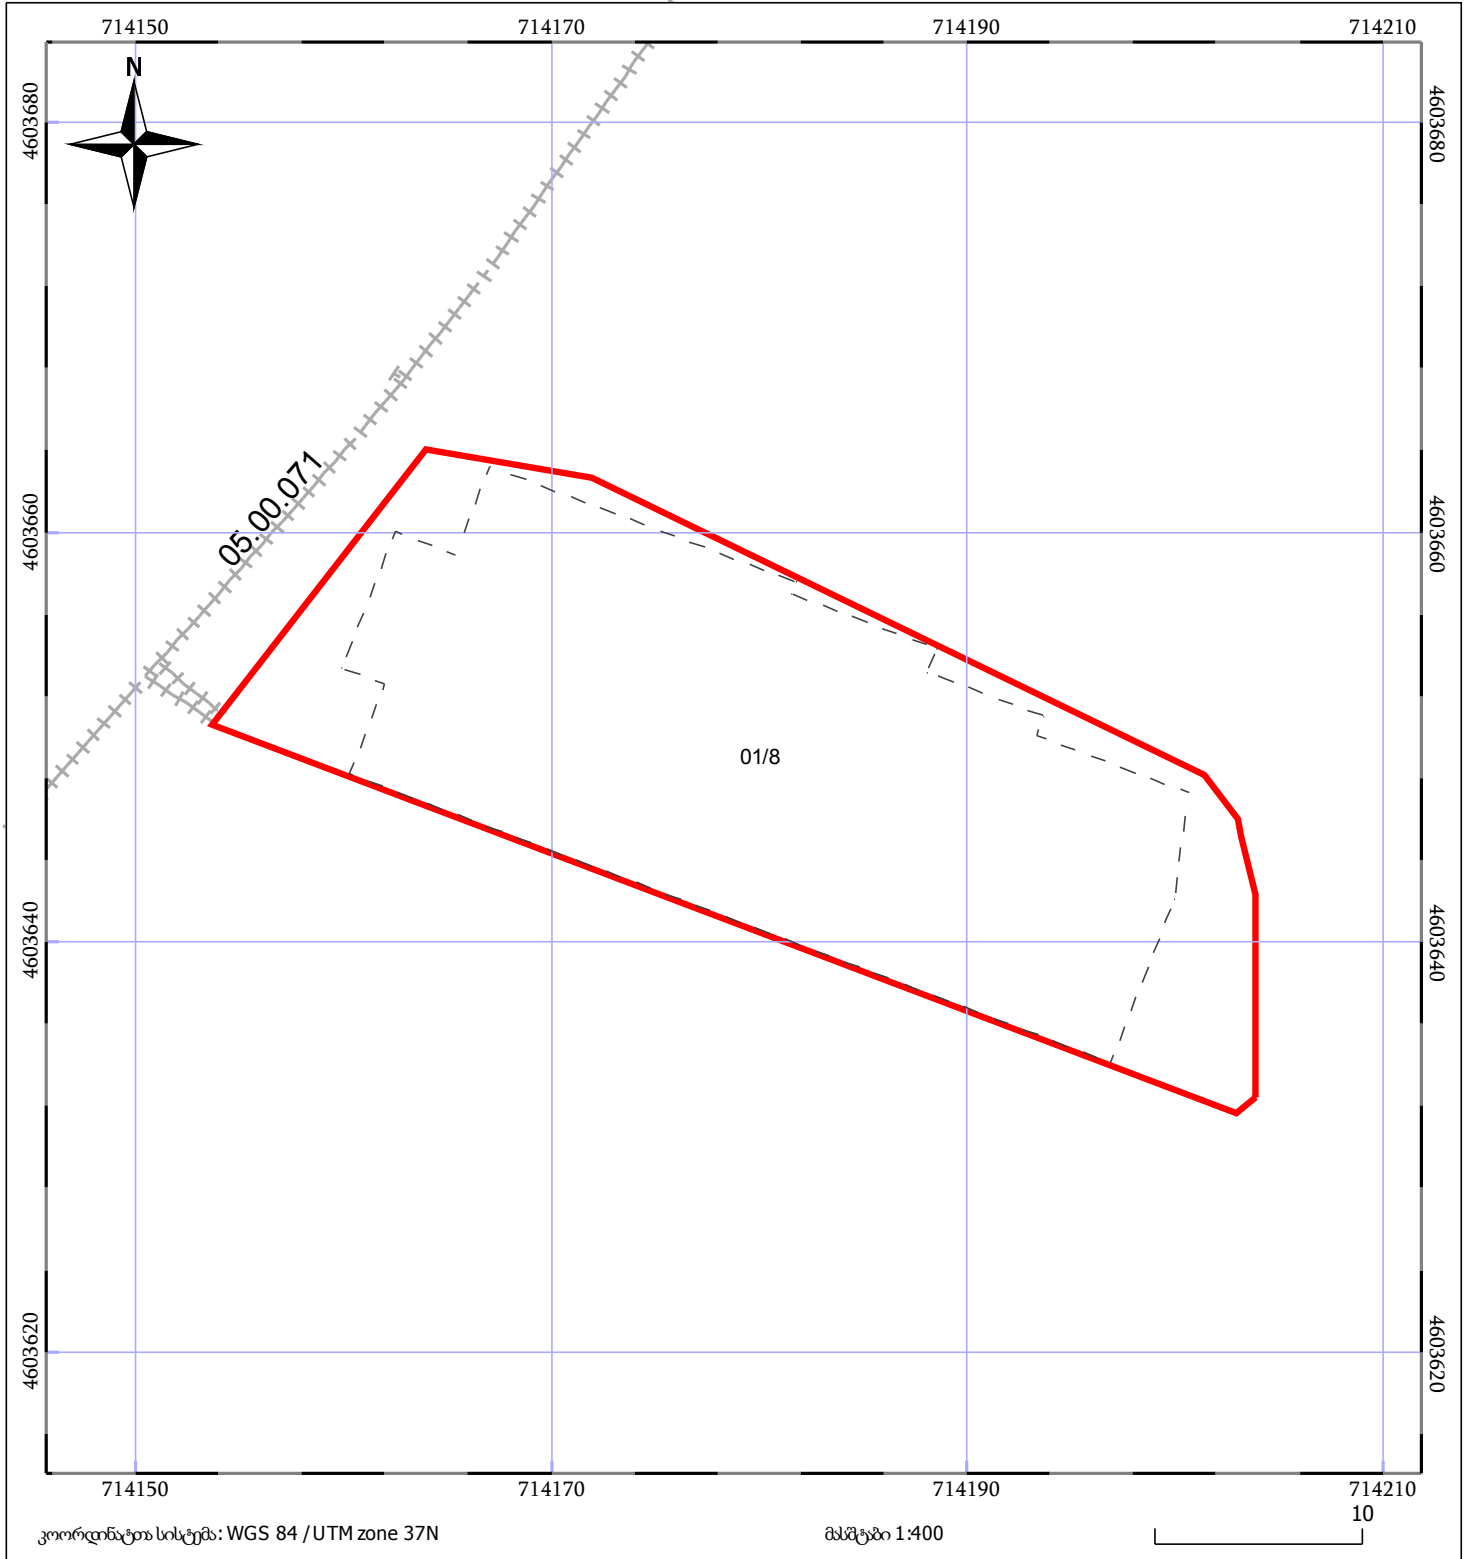

საკადასტრო გეგმა

საჯარო რეესტრის ეროვნული
სააგენტო

საკადასტრო კოდი: 05.36.25.537

ნაკვეთის დანიშნულება:

არასასოფლო სამეურნეო

განცხადების ნომერი: 882025661111

ფართობი:

783 კვ.მ (WGS 84 / UTM zone 38N)

მომზადების თარიღი: 16/06/2025

783 კვ.მ (WGS 84 / UTM zone 37N)

05/25	მშენებარე ნაგებობა		ნაკვეთის საკადასტრო საზღვარი	05/25	შენობა/ნაგებობა
	საზობრივი ნაგებობა		ტყის ფონდი		ვალდებულება