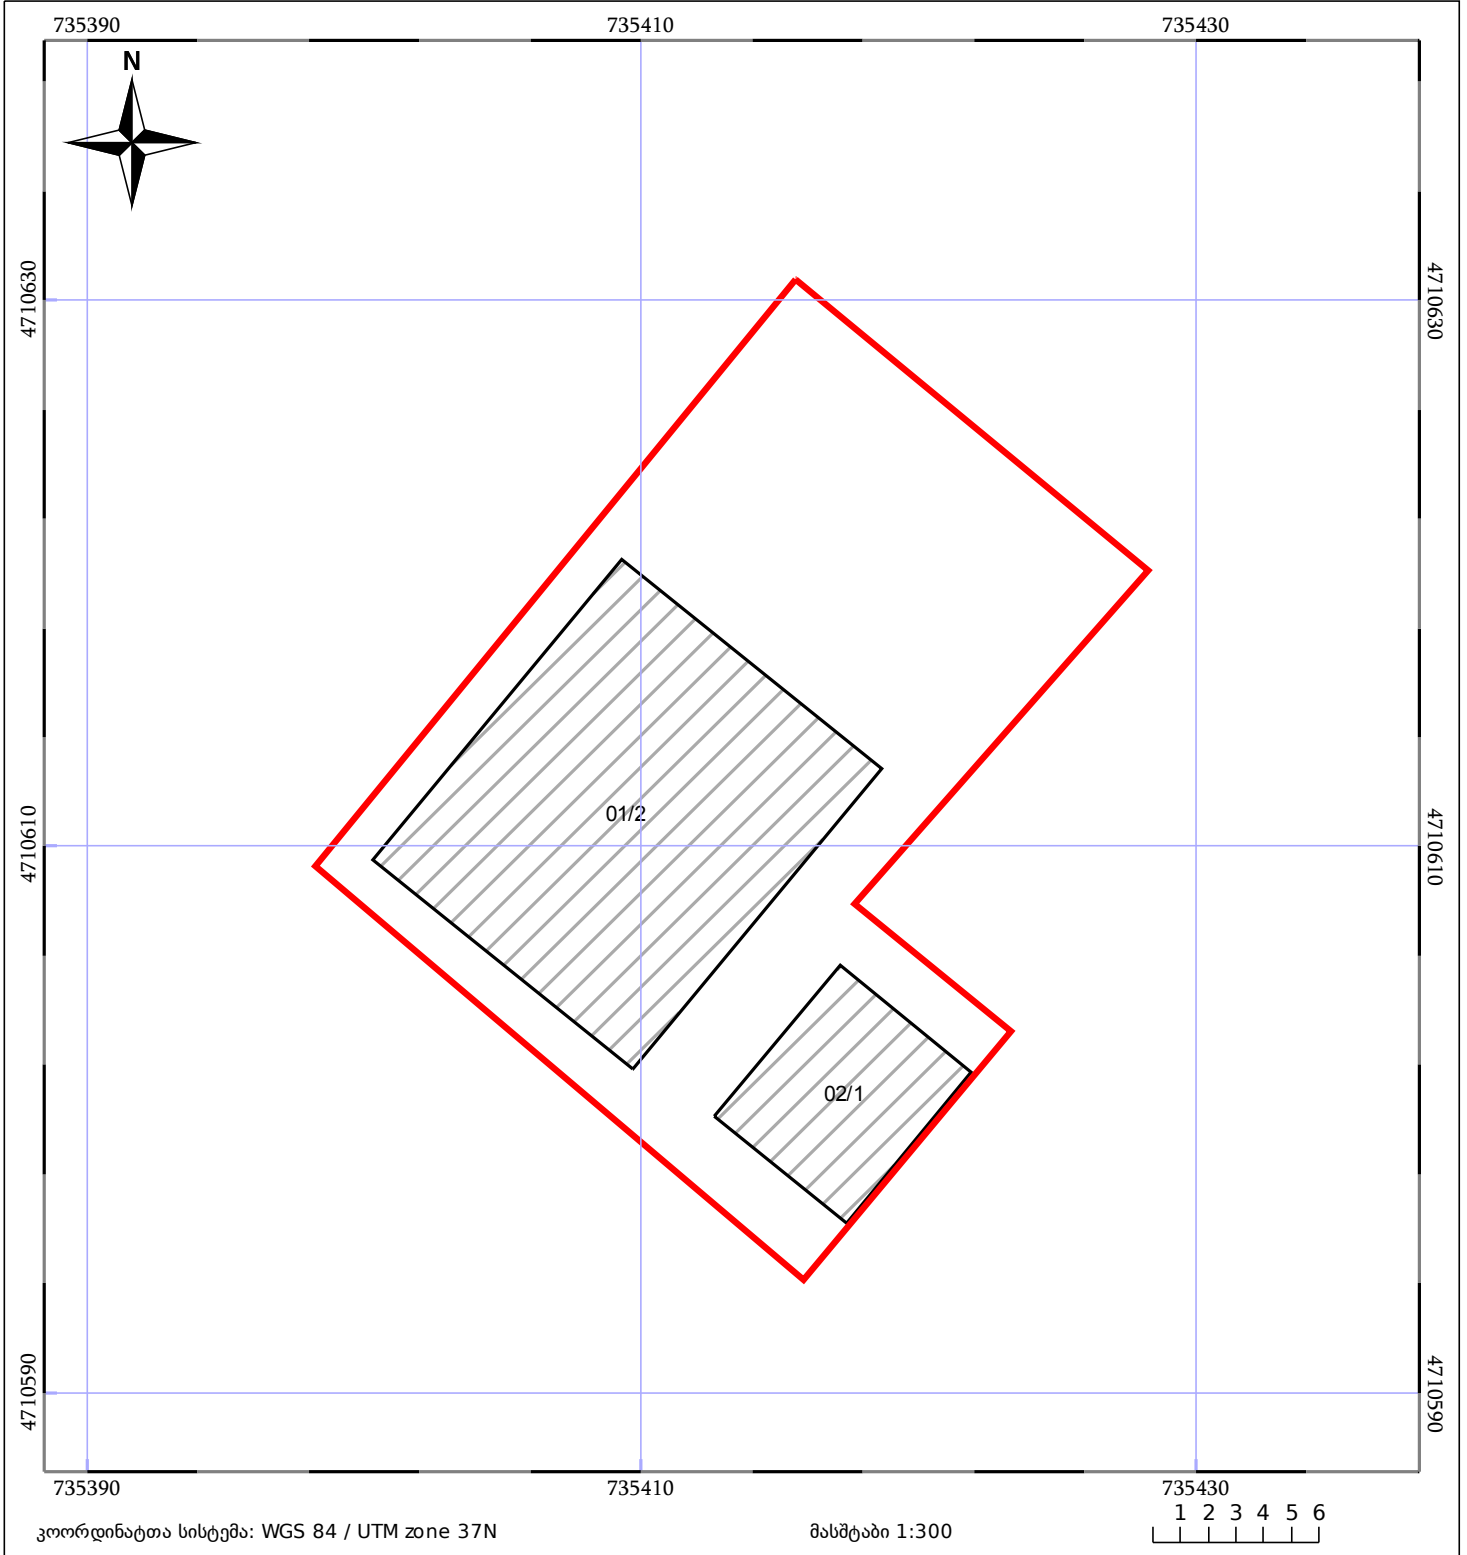

საკადასტრო გეგმა

საჯარო რეესტრის ეროვნული
სააგენტო

საკადასტრო კოდი: **43.31.48.225**

ნაკვეთის დანიშნულება:

არასასოფლო სამეურნეო

განცხადების ნომერი: **892018630462**

ფართობი:

532 კვ.მ (WGS 84 / UTM zone 38N)

532 კვ.მ (WGS 84 / UTM zone 37N)

მომზადების თარიღი: **23/07/2018**

05/25 მშენებარე ნაგებობა	05/25 მენობა/ნაგებობა	ტყის ფონდი
ნაკვეთის საკადასტრო საზღვარი	საზომრივი ნაგებობა	ვალდებულება