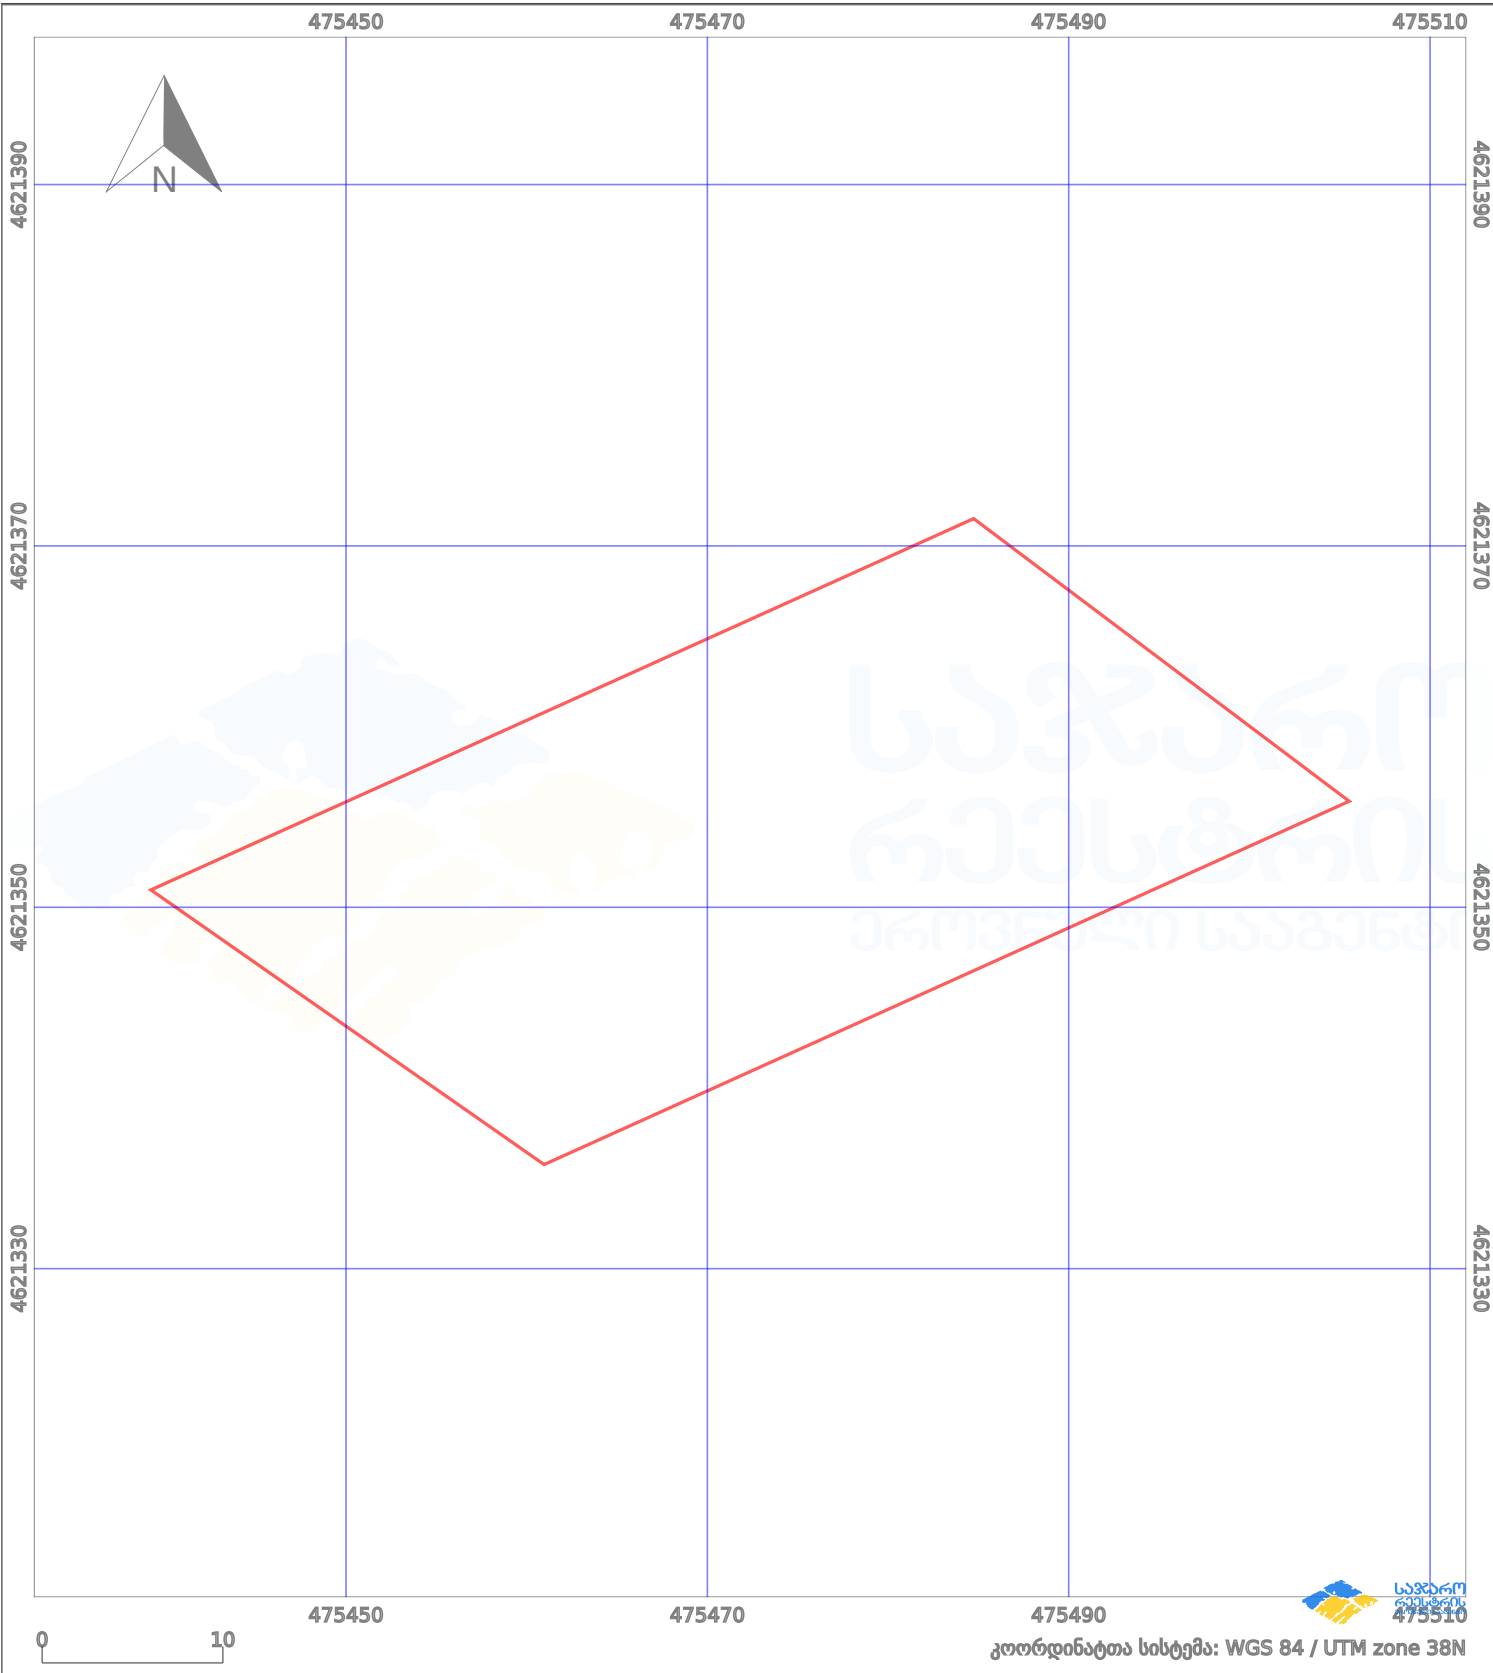

საკადასტრო გეგმა

საქართველოს რეესტრის ეროვნული
სააგენტო

საკადასტრო კოდი: **01.72.58.031.046**

ნაკვეთის დანიშნულება:

სასოფლო-სამეურნეო

განცხადების ნომერი: **892024911378**

ფართობი:

1127 კვ.მ (WGS 84 / UTM zone 38N)

მომზადების თარიღი: **05/02/2025**

პირობითი აღნიშვნები:

	ნაკვეთის საზღვარი		მშენებარე ნაგებობა		ამენებული ნაგებობა		მინისქვეშა ნაგებობა
	საზღვარი ნაგებობა		ტყის ფონდი		ვალდებულება		ქარსაფარი ბოლი