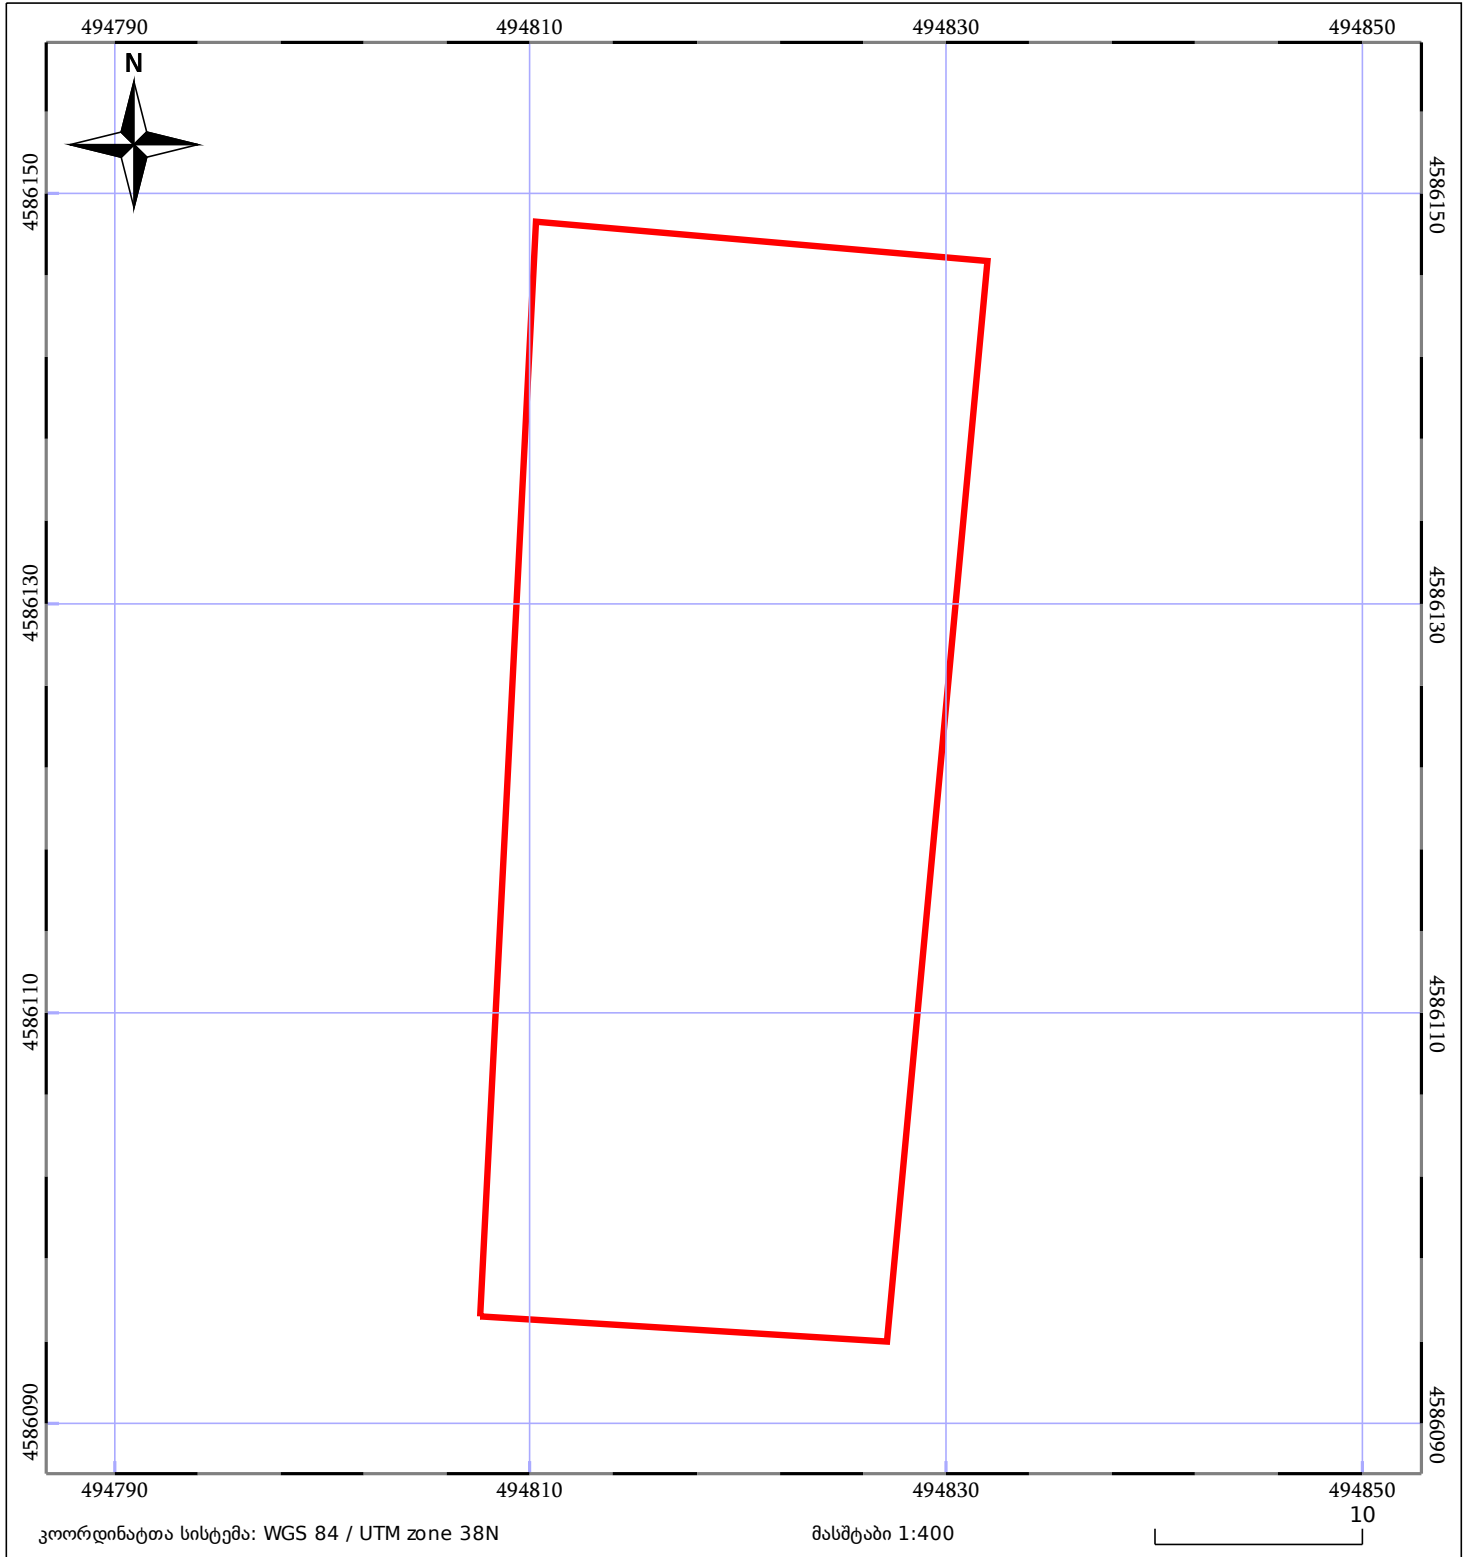

# საკადასტრო გეგმა

საჯარო რეესტრის ეროვნული  
სააგენტო

საკადასტრო კოდი: **83.03.19.579**

ნაკვეთის დანიშნულება:

სასოფლო-სამეურნეო(საკარმიდამო)

განცხადების ნომერი: **892018030893**

ფართობი:

**1100 კვ.მ (WGS 84 / UTM zone 38N)**

მომზადების თარიღი: **16/01/2018**

05/25 მშენებარე ნაკებობა	05/25 მენობა/ნაკებობა	ტყის ფონდი
ნაკვეთის საკადასტრო საზღვარი	ხაზობრივი ნაკებობა	ვალდებულება