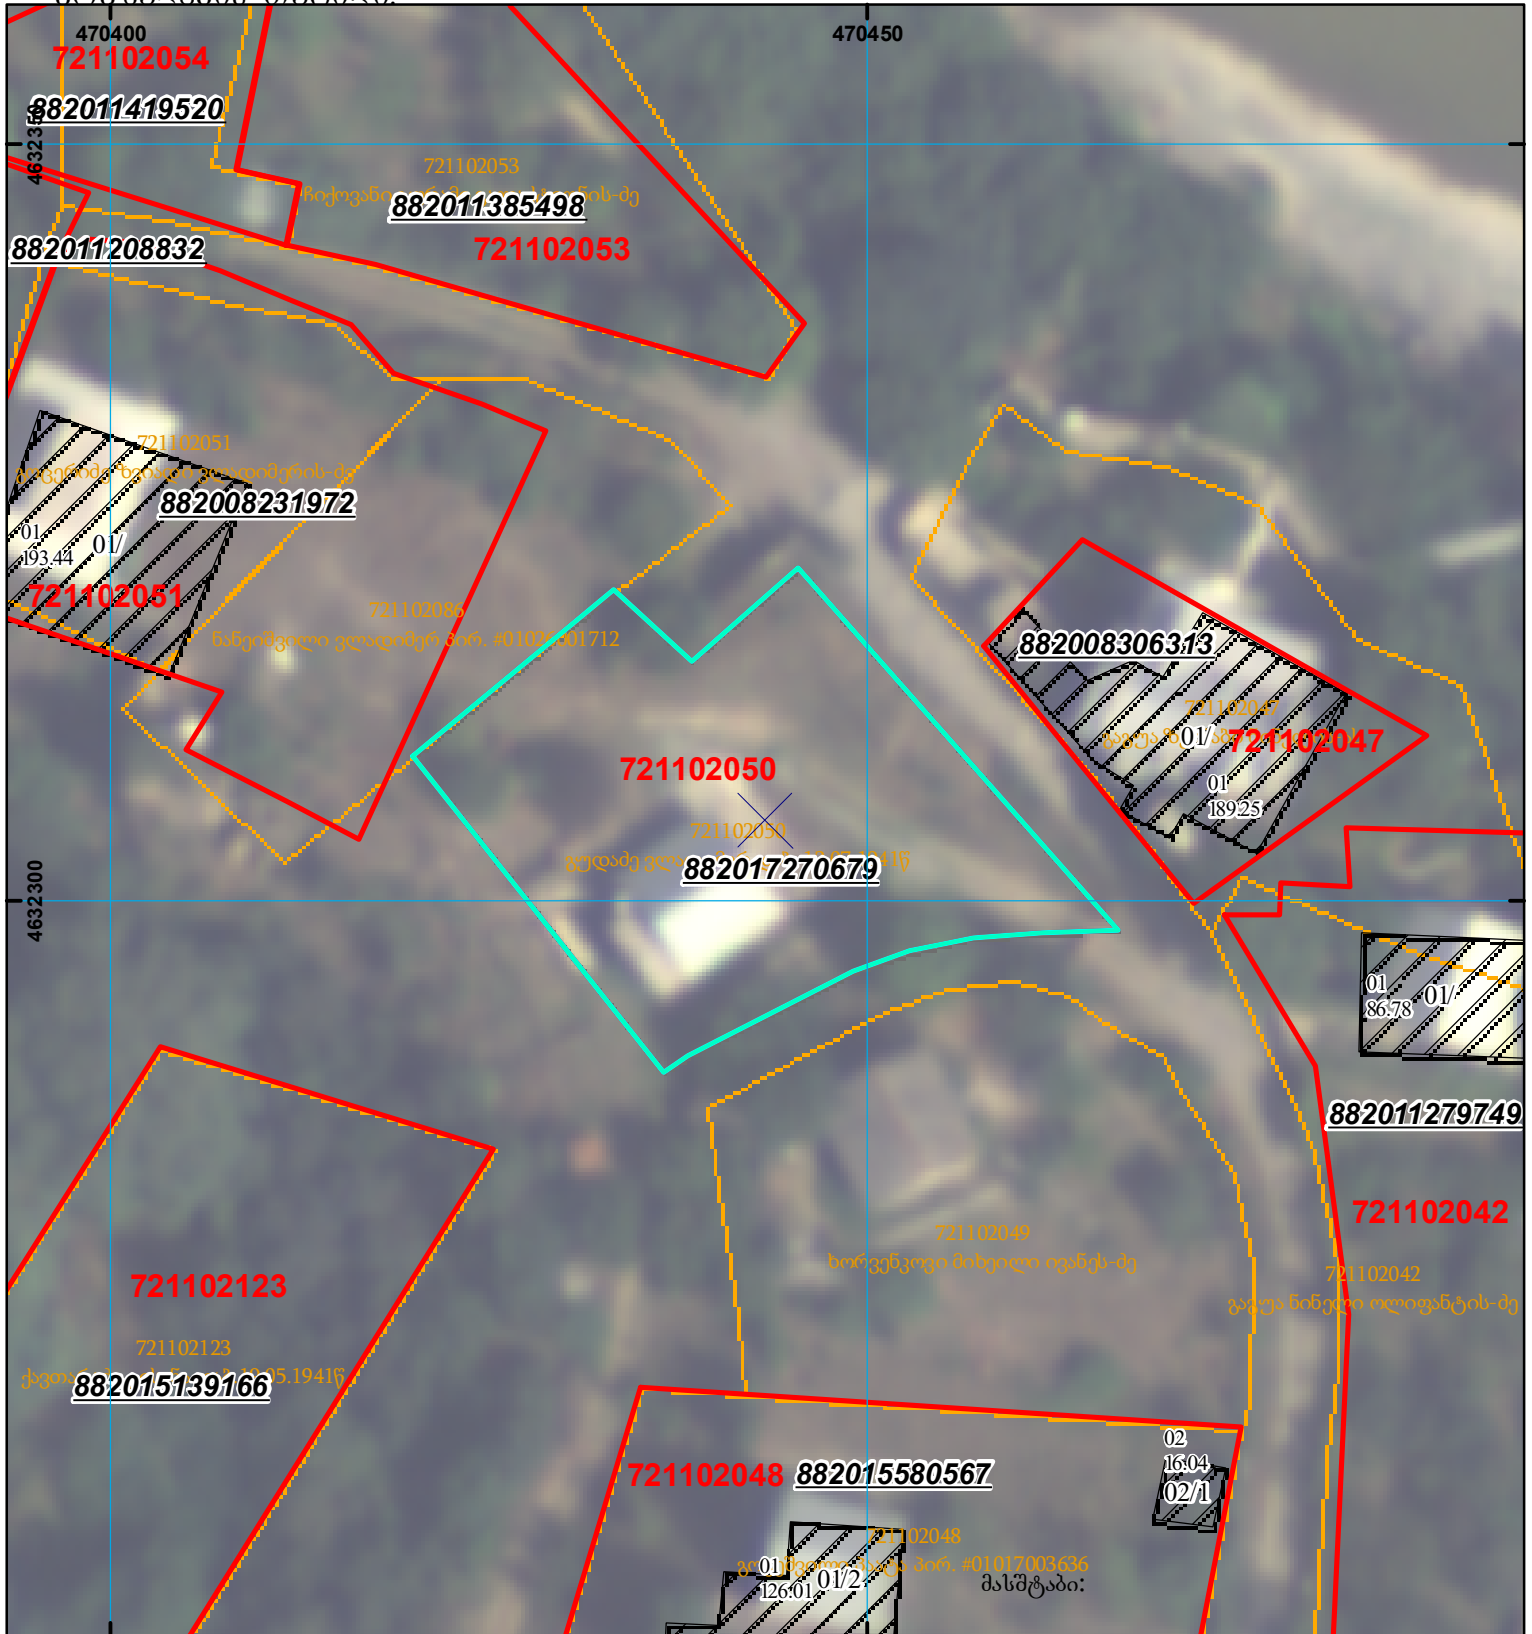

მიწის ნაკვეთის საკადასტრო კოდი: 72 11 02 050
 განცხადების რეგისტრაციის ნომერი: 882017270679
 მიწის ნაკვეთის ფართობი: 801 კვ.მ.
 დანიშნულება: სასოფლო-სამეურნეო
 კატეგორია:
 მოგზაურობის თარიღი: 10.04.17

	სენიანი ნაკვეთი, პირობითი ნომერი/სართულიანობა		კალდებულება		საზობრივი ნაკვეთი
	მიწის ნაკვეთის საკადასტრო საზღვარი		შუენებარე ნაკვეთი		

 000 0.00
 UTM (საერთაშორისო) სისტემის კოორდ.