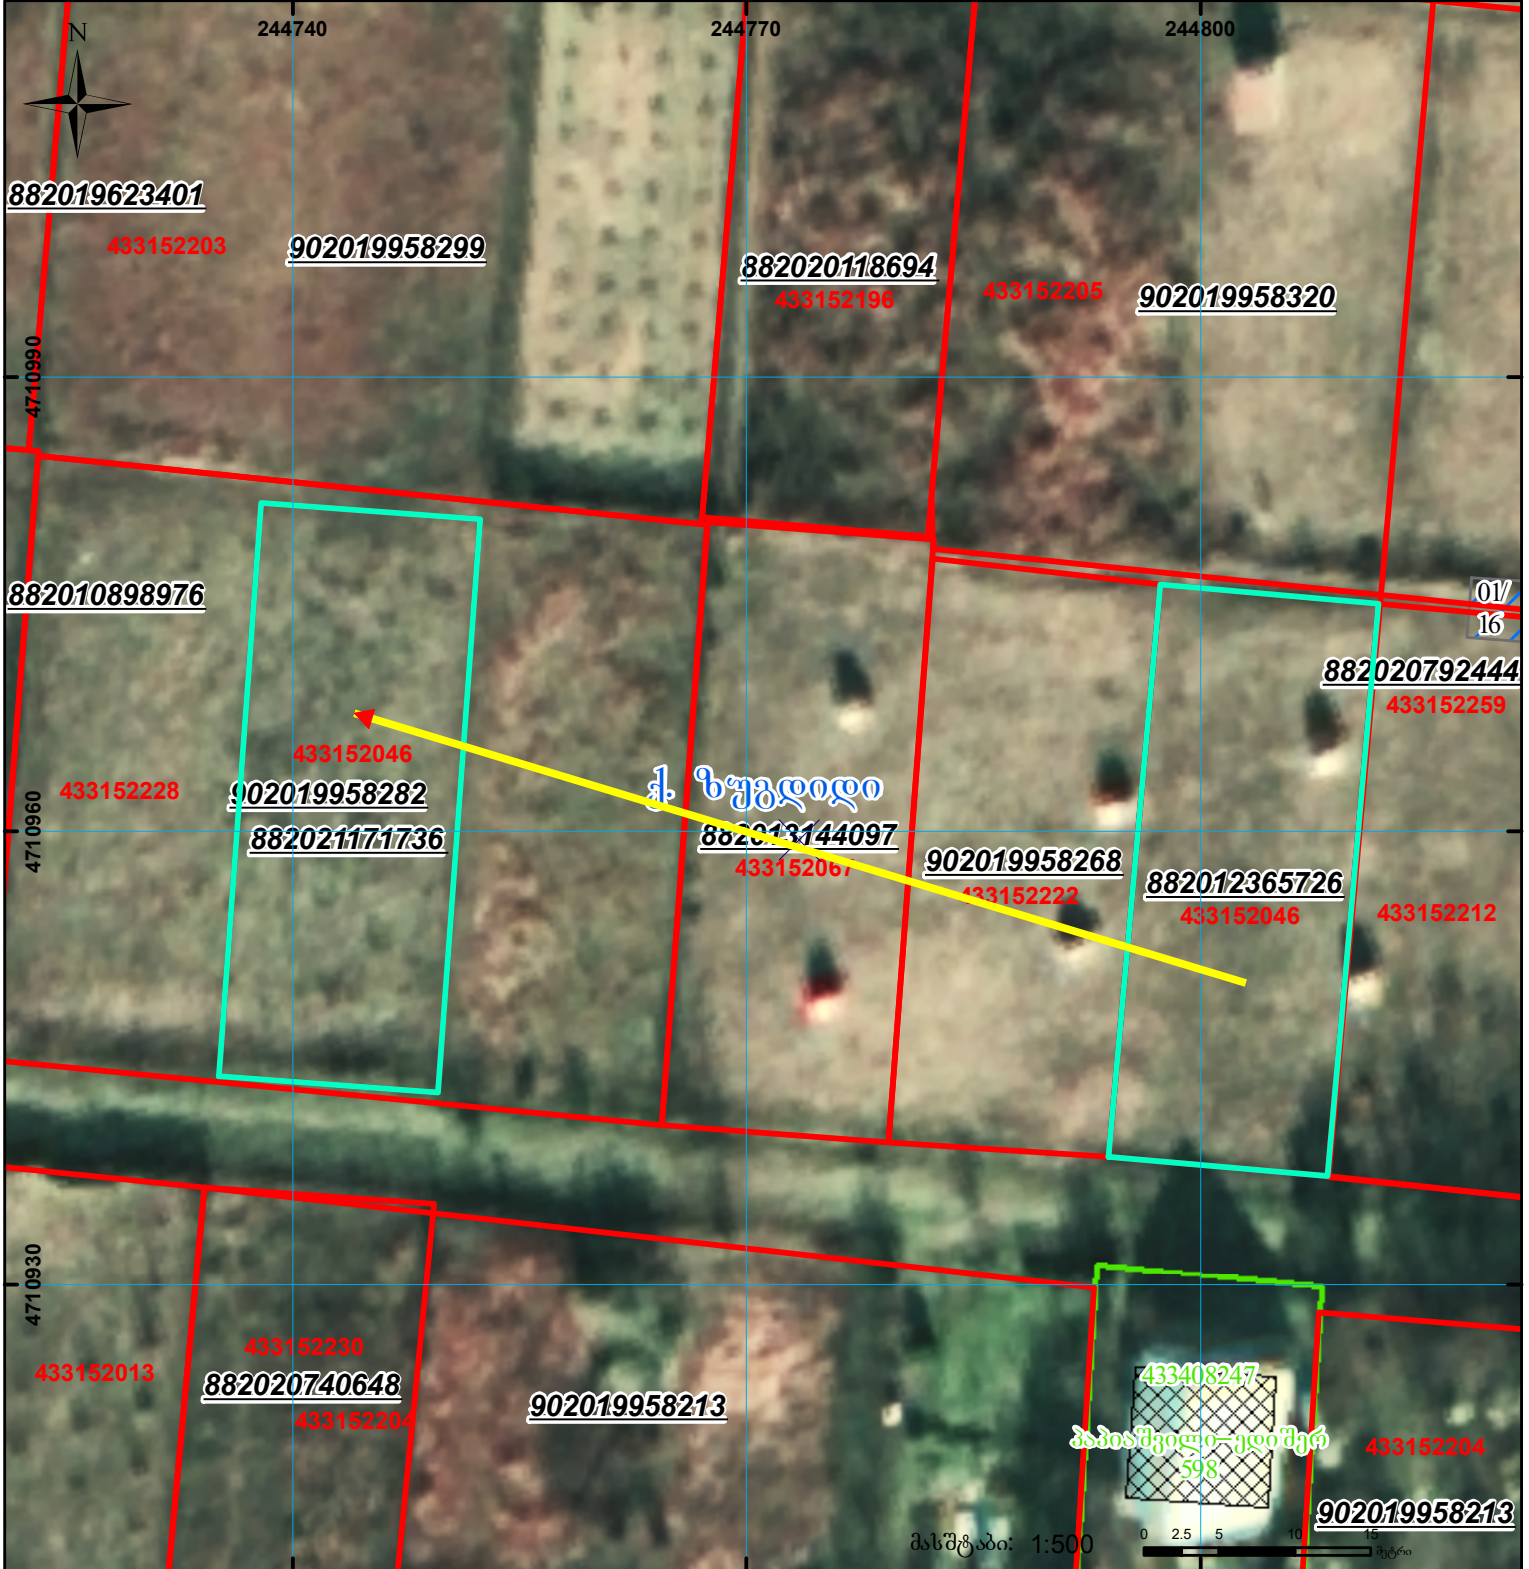

ზედღება რეგისტრირებულ მონაცემთან 43.31.52.228

მიწის ნაკვეთის საკადასტრო კოდი: 433152046
 ბანცხალების რეგისტრაციის ნომერი: 882021171736
 მიწის ნაკვეთის ფართობი: 551 კვ.მ.
 დანიშნულება:
 მომზადების თარიღი: 11.03.21

	შენიშვნა-ნაგებობა, პირობითი ნომერი/სართულიანობა		ვალდებულება		სარეგისტრაციოდ წარმოდგენილი ნაკვეთი	 UTM (საერთაშორისო) სისტემის კოორდ.
	მიწის ნაკვეთის საკადასტრო საზღვარი		მშენებარე ნაგებობა		საზოხორციე ნაგებობა	