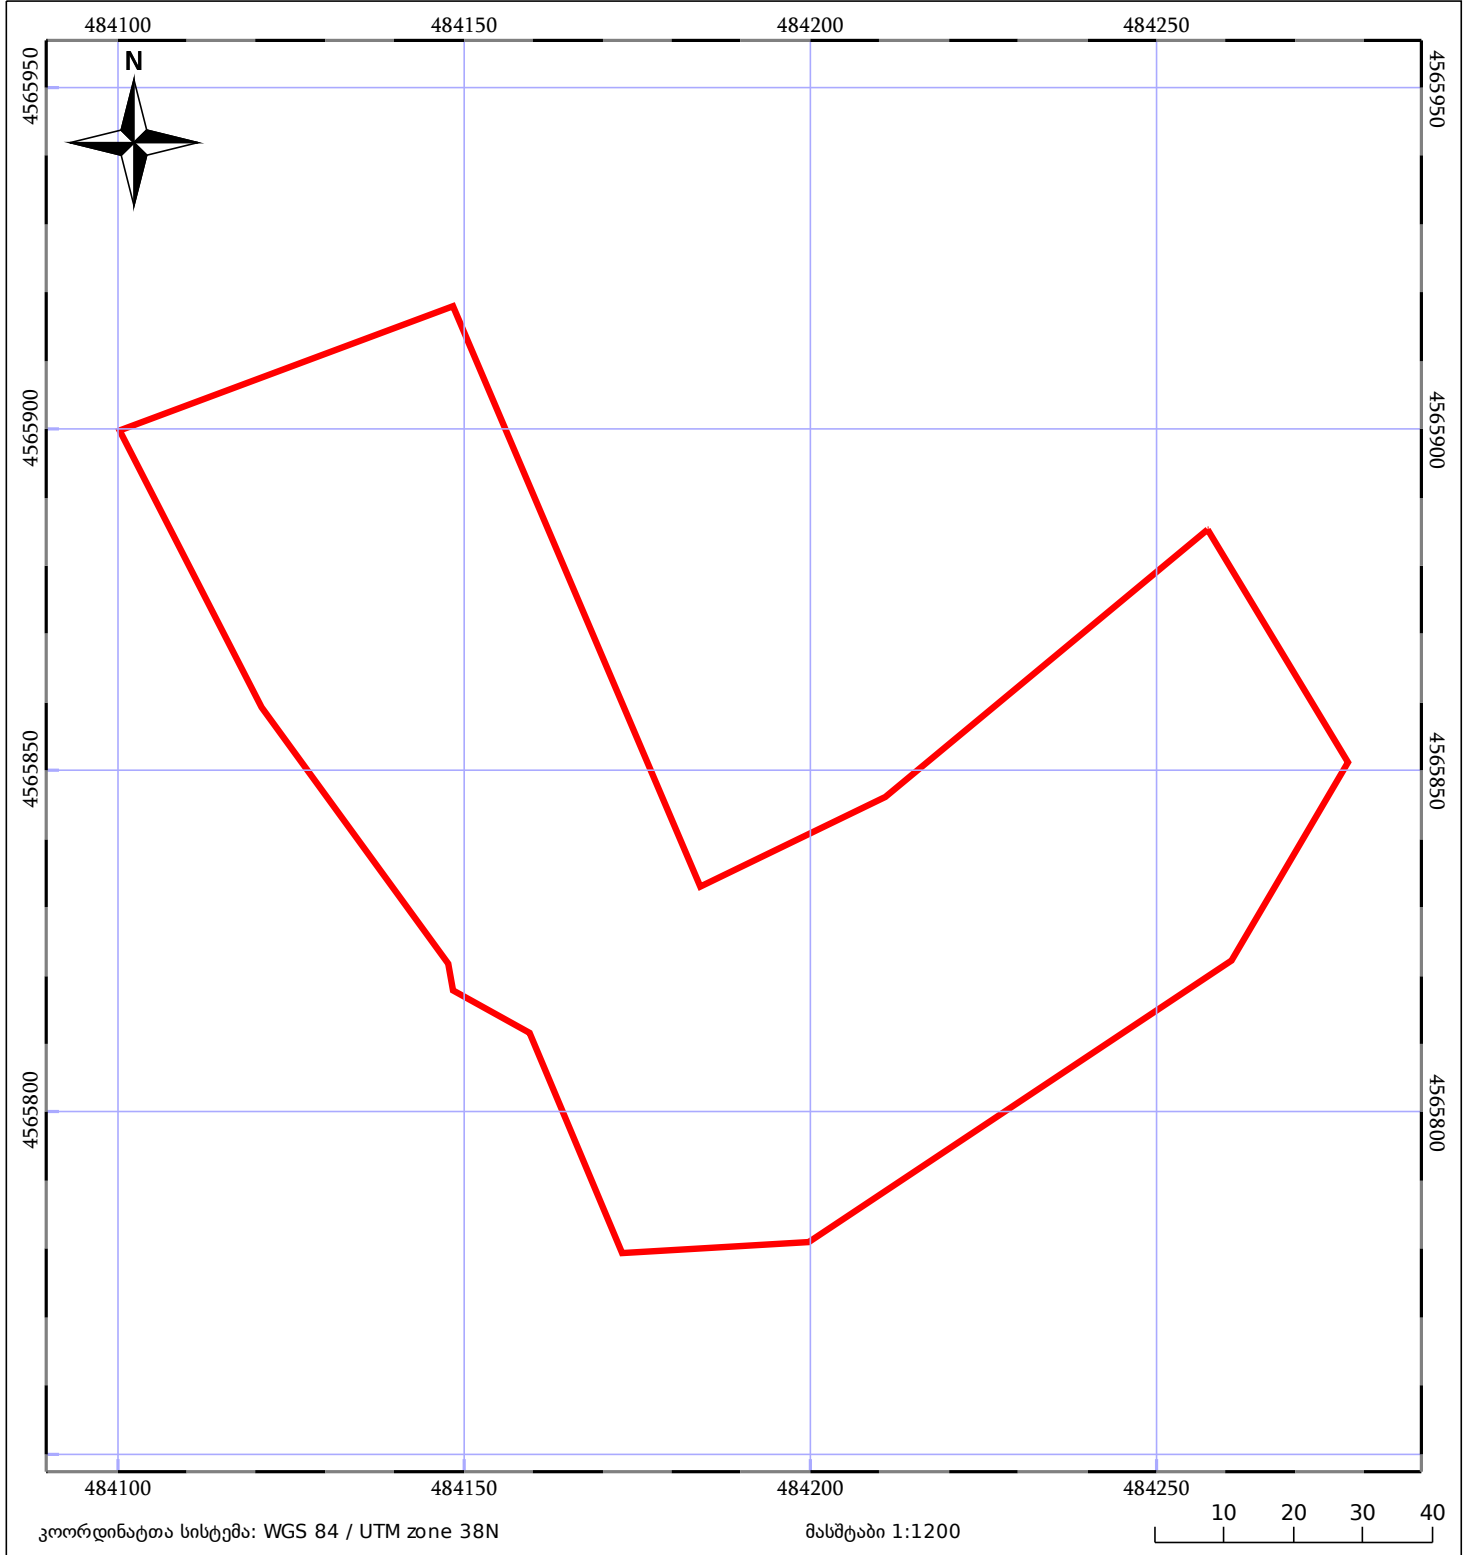

საკადასტრო გეგმა

საჯარო რეესტრის ეროვნული
სააგენტო

საკადასტრო კოდი: **83.16.07.892**

ნაკვეთის დანიშნულება:

არასასოფლო სამეურნეო

განცხადების ნომერი: **882016248020**

ფართობი:

10400 კვ.მ (WGS 84 / UTM zone 38N)

მომზადების თარიღი: **11/05/2016**

ნაკვეთის საკადასტრო საზღვარი	ხაზობრივი ნაგებობა	ტყის ფონდი
შენობა/ნაგებობა	მშენებარე ნაგებობა	ვალდებულება