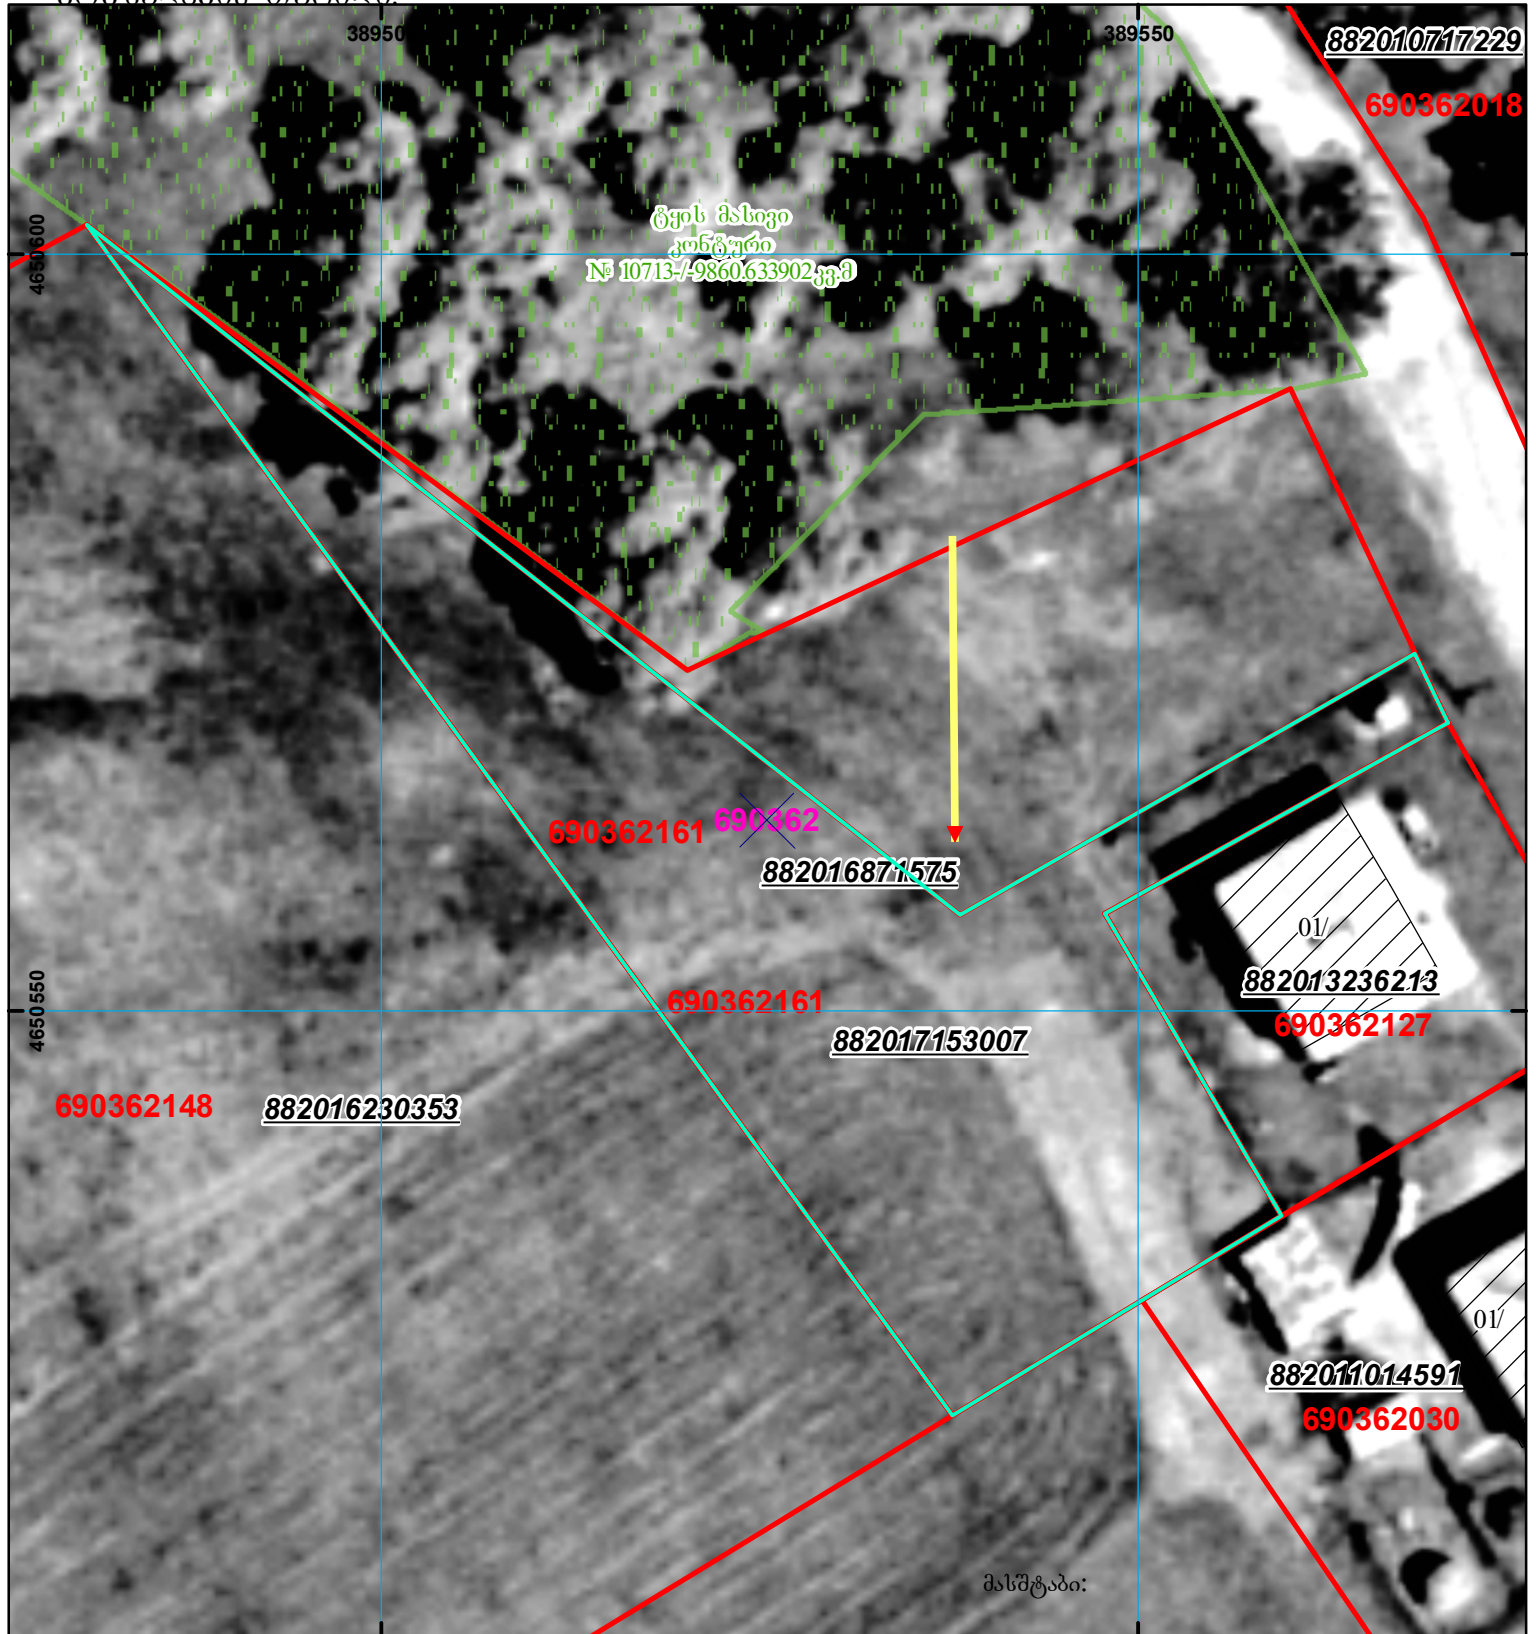

მიწის ნაკვეთის საკადასტრო კოდი: 69 03 62 161  
 განცხადების რეგისტრაციის ნომერი: 882017153007  
 მიწის ნაკვეთის ფართობი: 1563 კვ.მ.  
 დანიშნულება:  
 კატეგორია:  
 მოგზალების თარიღი: 02.03.17

	შენიშვნა-ნაგებობა, პირობითი ნომერი/სართულიანობა		ვალდებულება		საზობრივი ნაგებობა	 000 000 UTM (საერთაშორისო) სისტემის კოორდ.
	მიწის ნაკვეთის საკადასტრო საზღვარი		შუენებარე ნაგებობა			