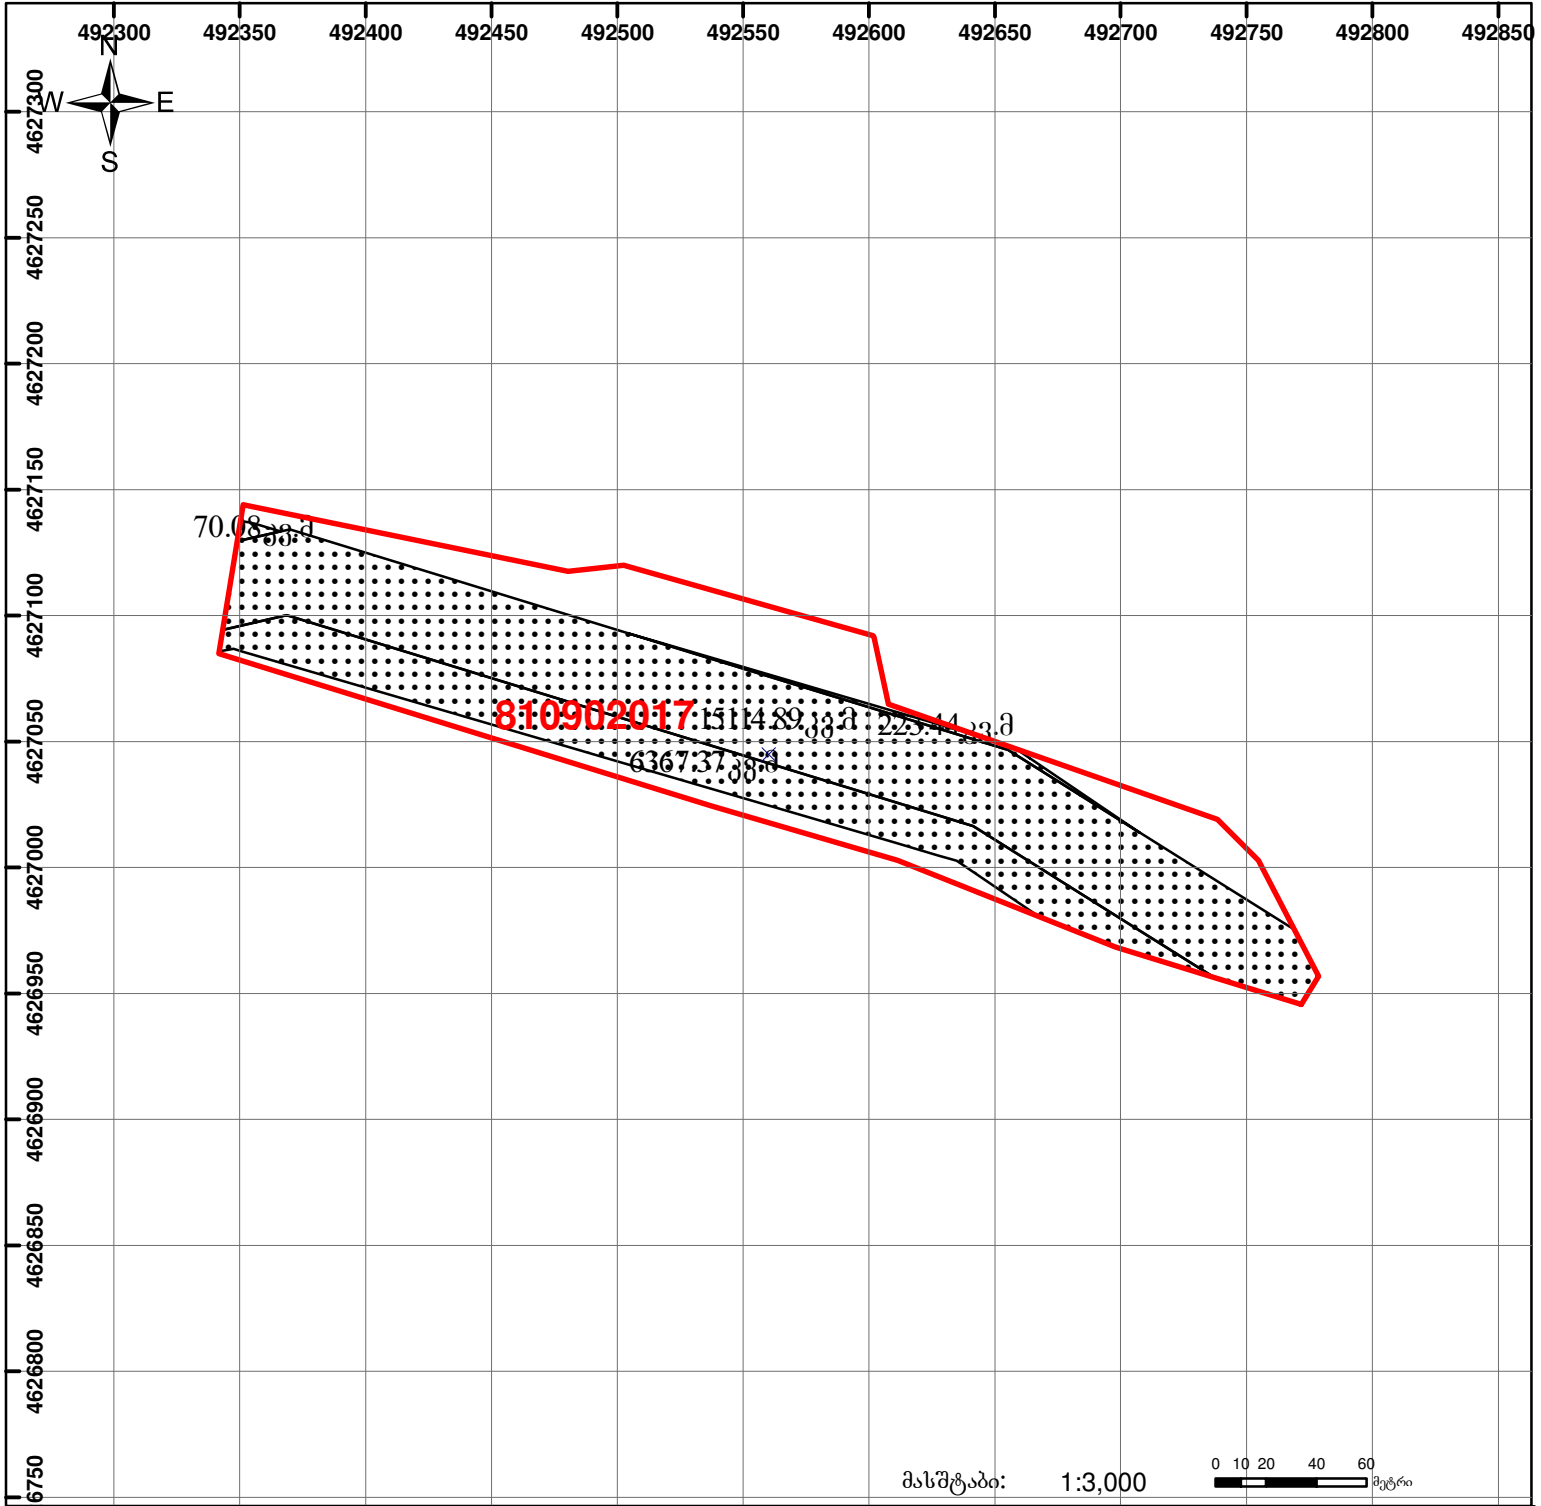

საქართველოს იუსტიციის სამინისტრო
საჯარო რეგისტრის ეროვნული სააგენტო
საკადასტრო ბეჭედი

მიწის ნაკვეთის საკადასტრო კოდი: 81 09 02 017
 განცხადების რეგისტრაციის ნომერი: 882011388935
 მიწის ნაკვეთის ფართობი: 29841 კვ.მ.
 ღანწმუნება: სასოფლო-სამეურნეო
 მომზადების თარიღი: 12.09.11

მასშტაბი: 1:3,000

	შენიშვნა-ნაგებობა, პირობითი ნომერი/სართულიანობა		ვალდებულება		საზოგადოებრივი ნაგებობა	 00'0 (საერთაშორისო) სისტემის კოორდ.
	მიწის ნაკვეთის საკადასტრო საზღვარი		მშენებარე ნაგებობა			