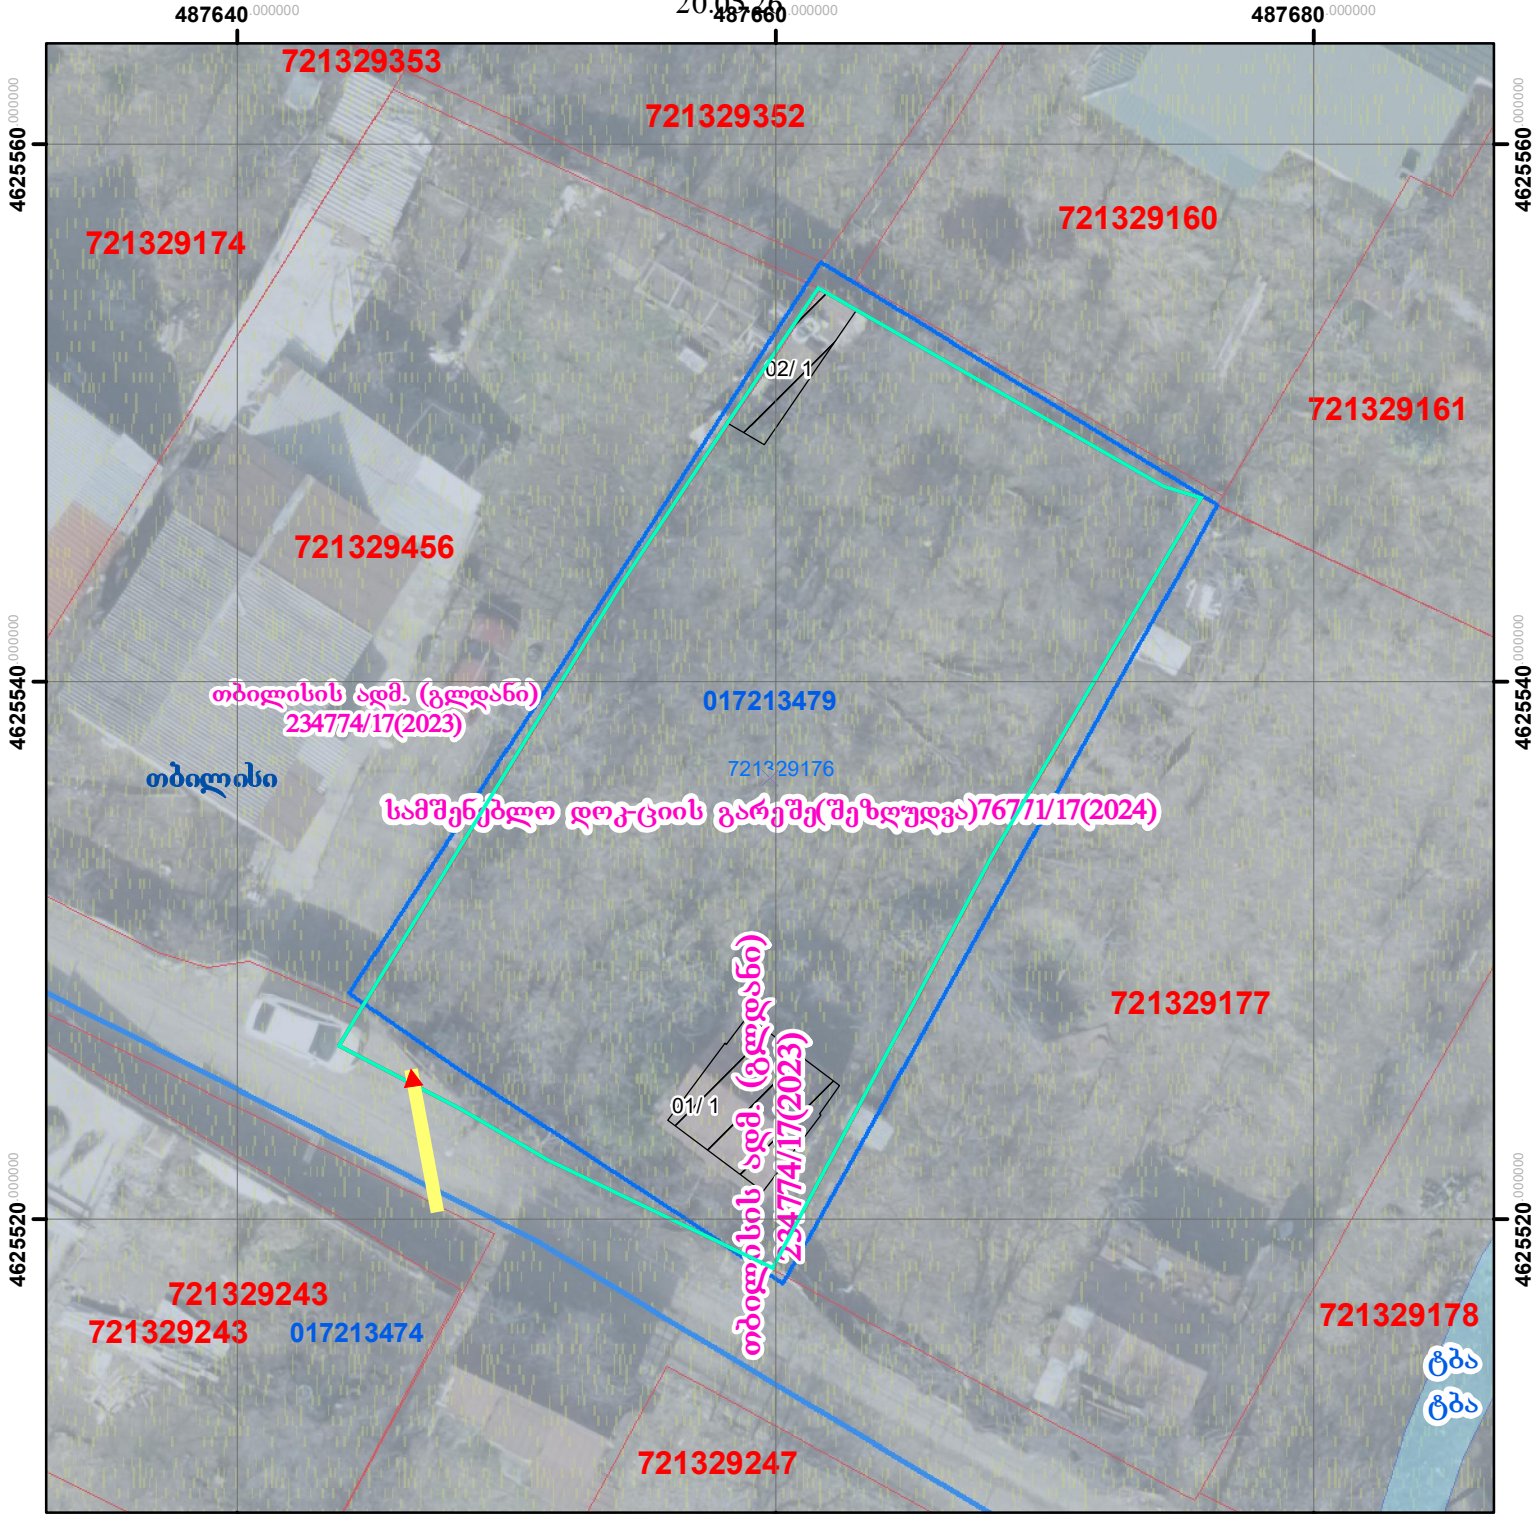

თბილისის ადმინისტრაციული საზღვარი  
ზედღეგა რეგისტრირებულ მონაცემებთან 672.13.29.176  
სამშენებლო დოკუმენტაციის გარეშე (შეზღუდვა)

ოტოგრაფიკულ მიხედვით ნაკვეთი საზღვარად გადაღის გზაზე

მიწის ნაკვეთის საკადასტრო კოდი:  
ბანცხალების რეგისტრაციის ნომერი:  
მიწის ნაკვეთის ფართობი:  
პროექტის თარიღი

01.72.13.479.005  
882026422371  
566 კვ.მ.  
20.05.26

	შენიშნული საზღვარი, პირობითი ნომერი/სართულიანობა		ვალიდებული		საზოხრევი ნაკვეთი
	მიწის ნაკვეთის საკადასტრო საზღვარი		მშენებარე ნაკვეთი		მიწისქვეშა ნაკვეთი