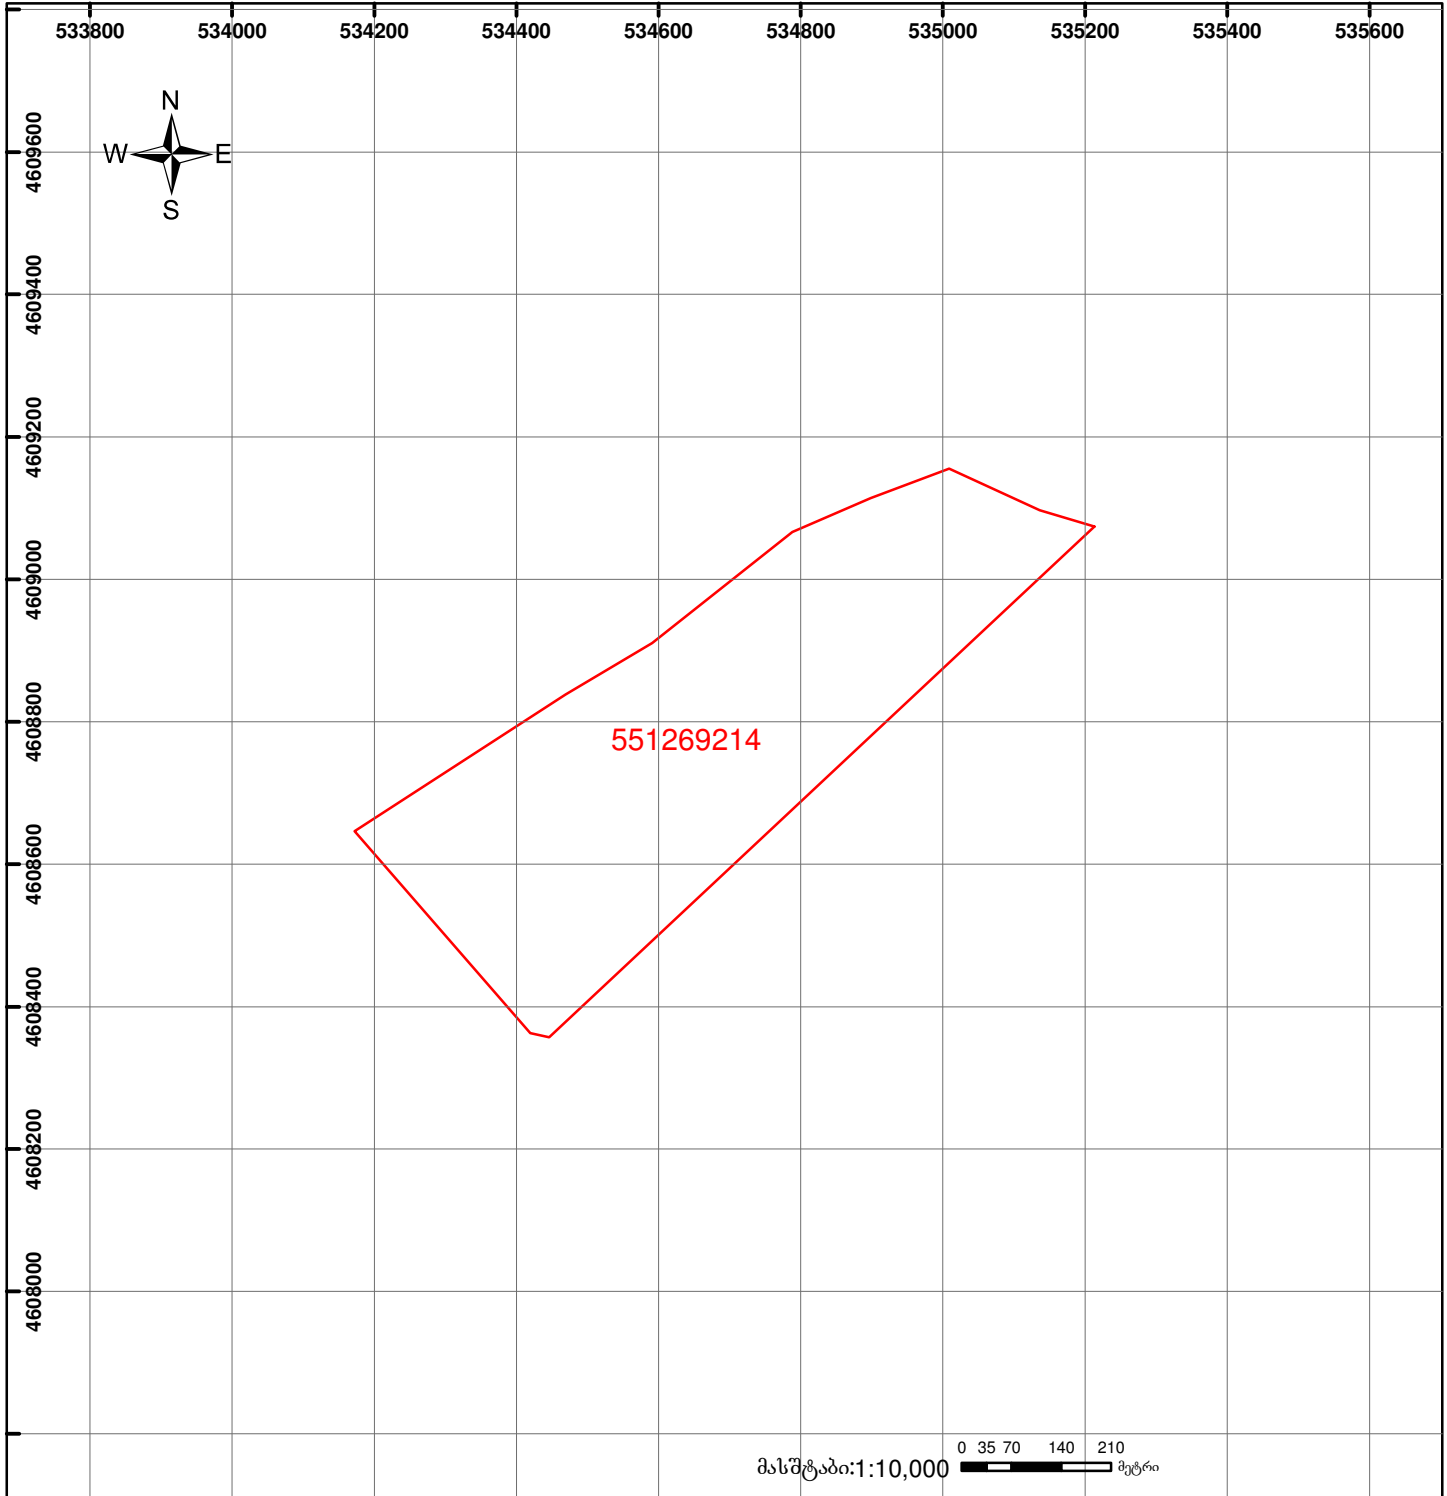

საქართველოს იუსტიციის სამინისტრო
საჯარო რეგისტრის ეროვნული სააგენტო
საკადასტრო ბუბმა

საჯარო რეგისტრის
ეროვნული სააგენტო

მიწის ნაკვეთის საკადასტრო კოდი: 55 12 69 214

ბანცხალების რეგისტრაციის ნომერი: 882012043225

მიწის ნაკვეთის ფართობი: 310909 კვ.მ.

ღანიშნულება: სასოფლო-სამეურნეო

კატეგორია: სახნავი

მომზადების თარიღი: 03.02.12

	შენიშნული ნაკვეთის საკადასტრო საზღვარი		ვაღლებულება		საზოგადოებრივი ნაკვეთობა
	მიწის ნაკვეთის საკადასტრო საზღვარი		მშენებარე ნაკვეთობა		

0 35 70 140 210 მეტრი

UTM (საერთაშორისო) სისტემის კოორდ.