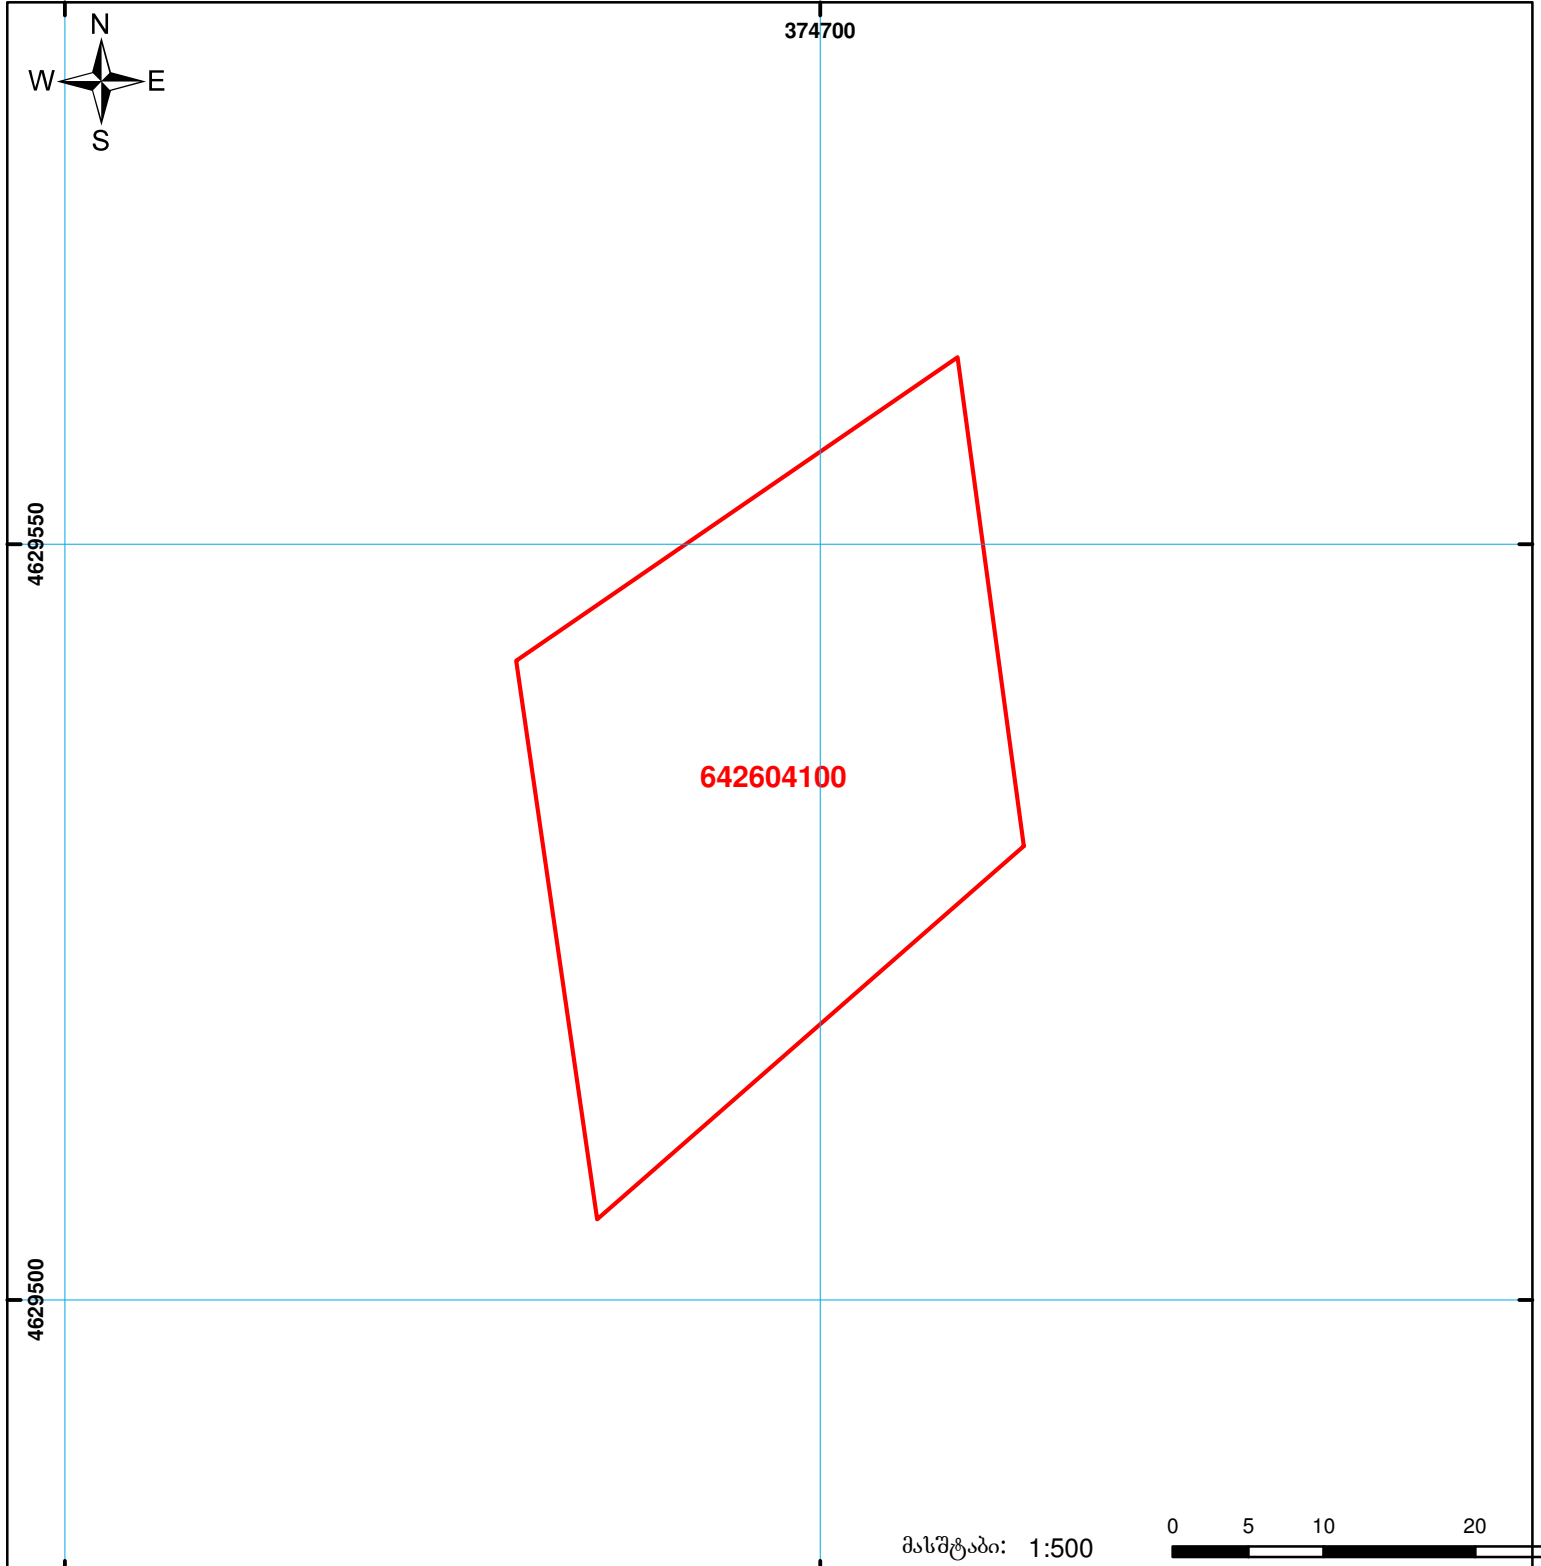

საქართველოს იუსტიციის სამინისტრო
საჯარო რეესტრის ეროვნული სააგენტო
საკადასტრო ბუბმა

მიწის ნაკვეთის საკადასტრო კოდი: 64 26 04 100
 განცხადების რეგისტრაციის ნომერი: 882011619759
 მიწის ნაკვეთის ფართობი: 1105 კვ.მ.
 დანიშნულება: სასოფლო-სამეურნეო
 კატეგორია:
 მომზადების თარიღი: 21.12.11

მასშტაბი: 1:500

	შენიშნული ნაკვეთი, პირობითი ნომერი/სართულიანობა		ვალდებულება		საზოგადოებრივი ნაკვეთი	0.00 00'0 UTM (საერთაშორისო) სისტემის კოორდ.
	მიწის ნაკვეთის საკადასტრო საზღვარი		მშენებარე ნაკვეთი			