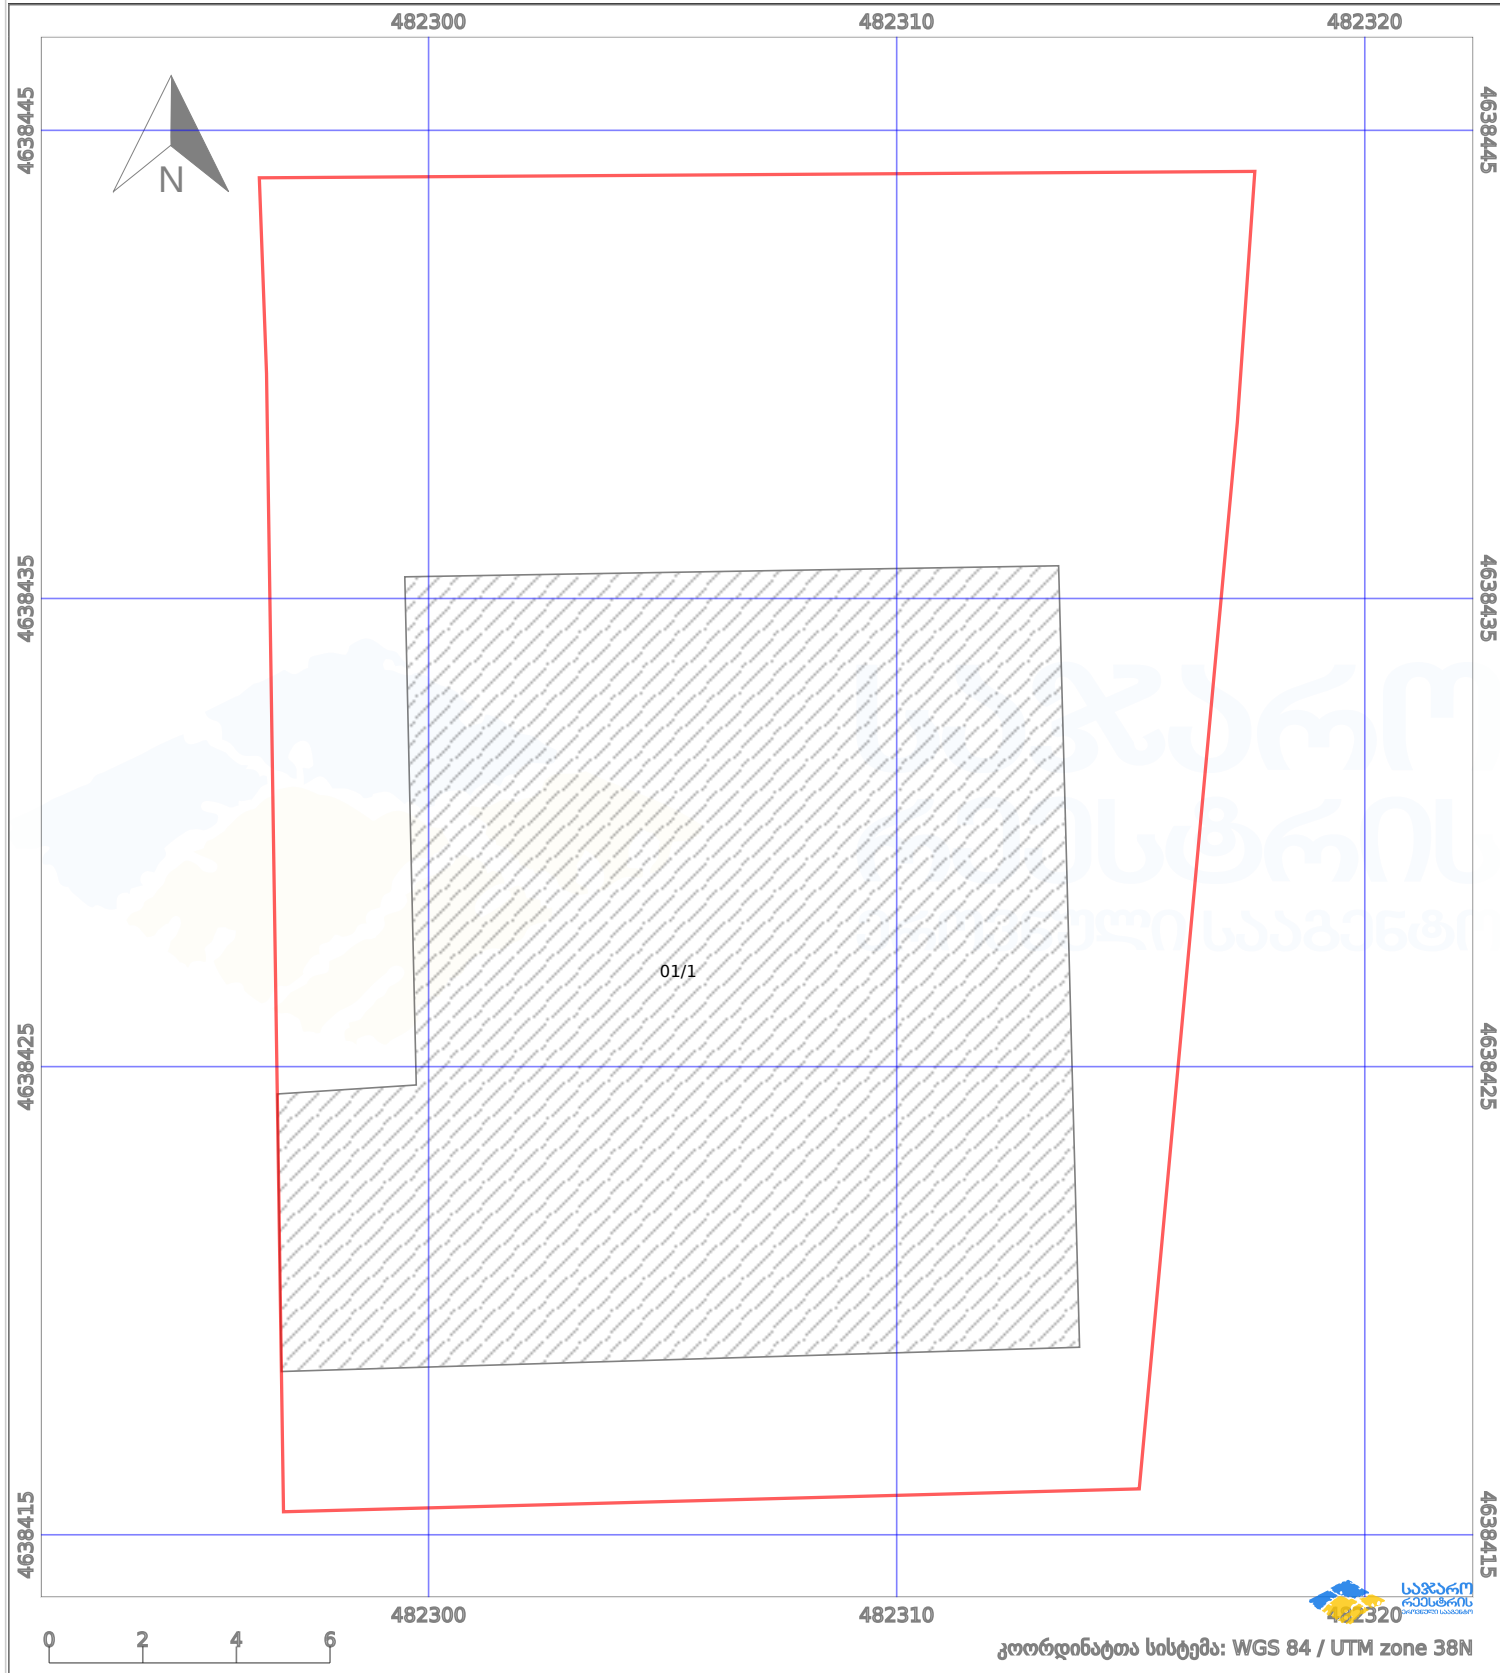

საკადასტრო გეგმა

საქართველოს რეესტრის ეროვნული
სააგენტო

საკადასტრო კოდი: **72.06.06.128.969**

ნაკვეთის დანიშნულება:

სასოფლო-სამეურნეო

განცხადების ნომერი: **882024120040**

ფართობი:

560 კვ.მ (WGS 84 / UTM zone 38N)

მომზადების თარიღი: **05/02/2024**

პირობითი აღნიშვნები:

	ნაკვეთის საზღვარი		მშენებარე ნაგებობა		02/4	აშენებული ნაგებობა		ქარსაფარი ზოლი
	საზოგადოებრივი ნაგებობა		ტყის ფონდი			ვალდებულება		