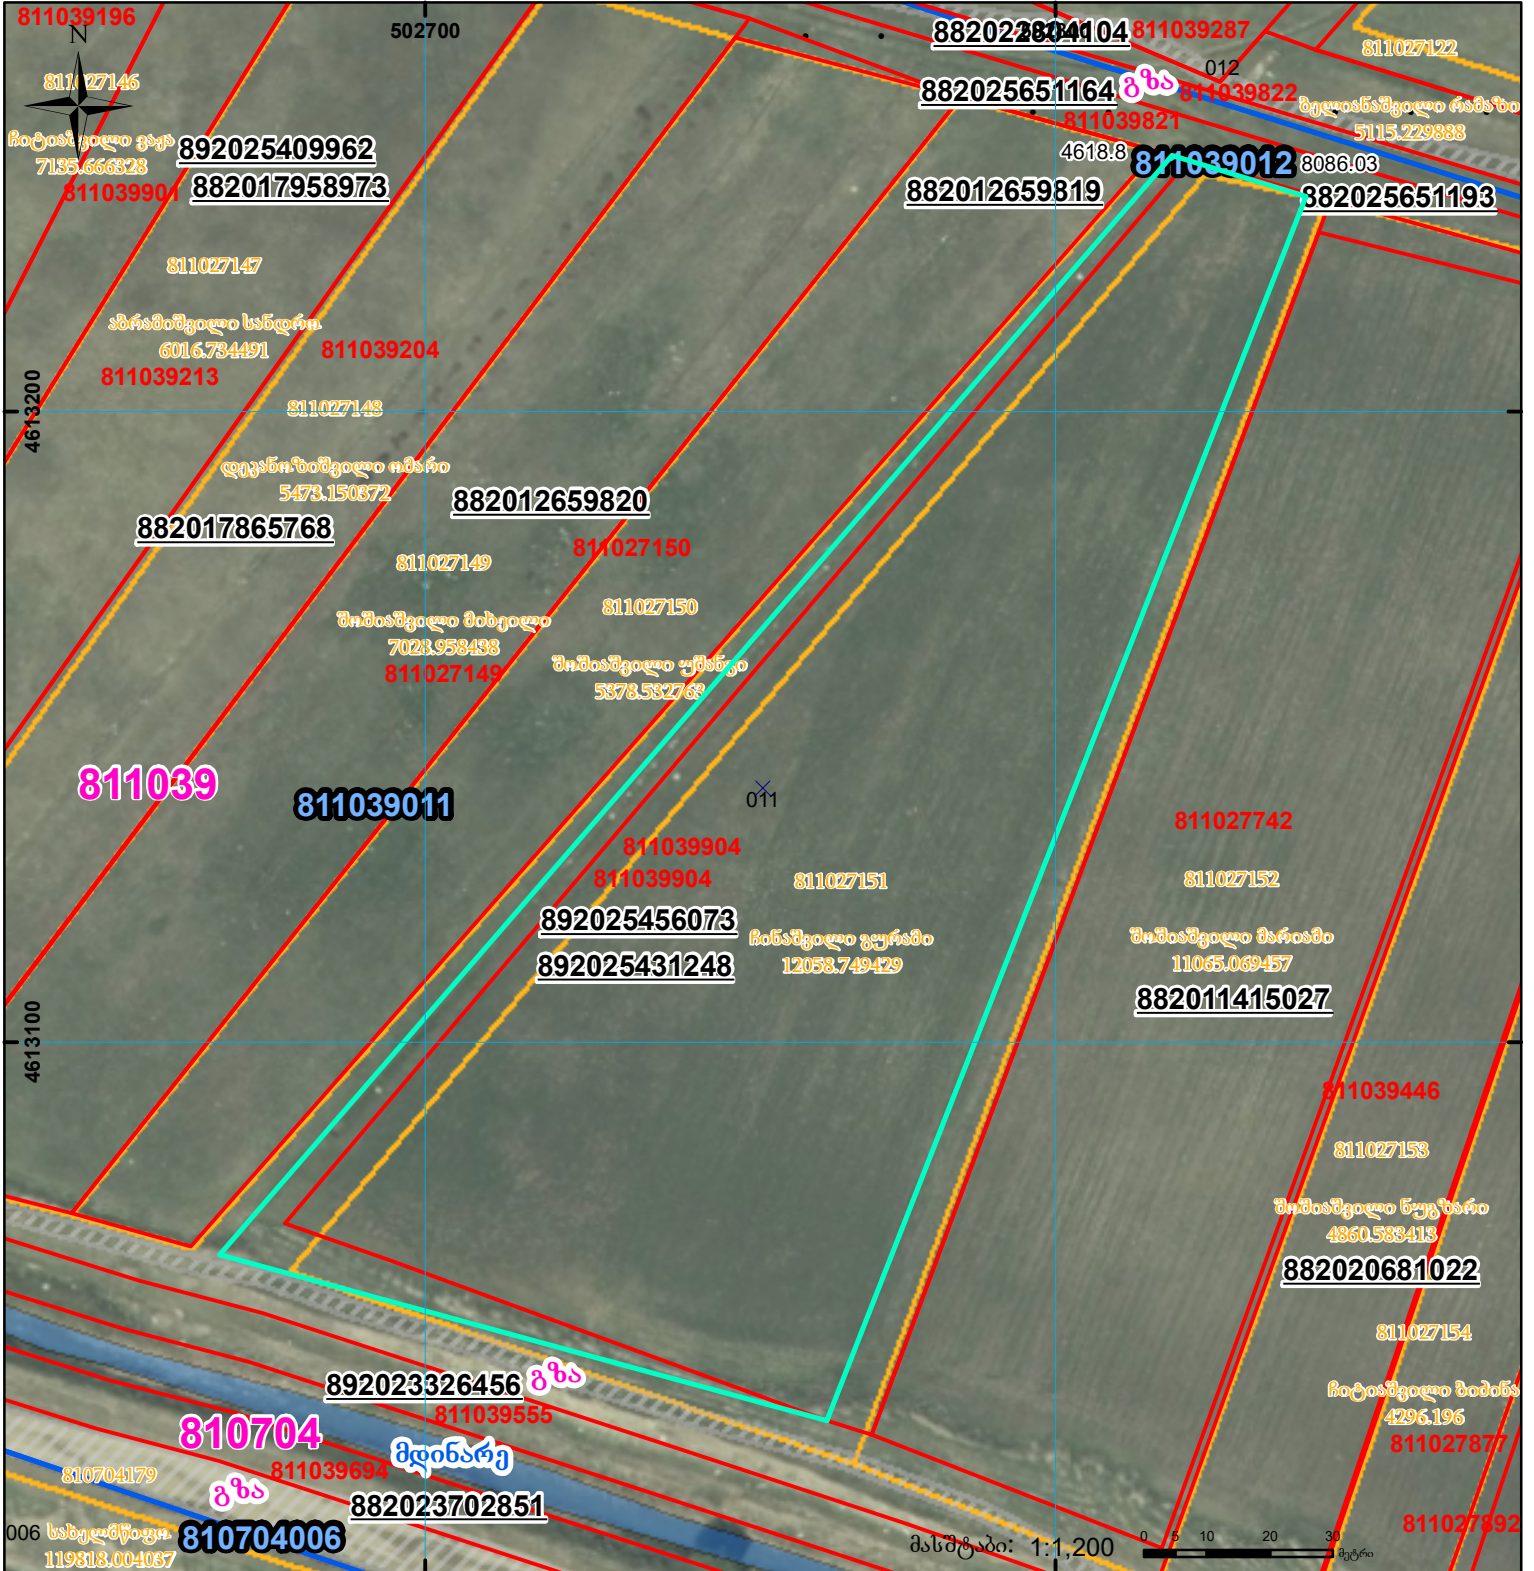

მიწის ნაკვეთის საკადასტრო კოდი: **811039904**
 განცხადების რეგისტრაციის ნომერი: **892025456073**
 მიწის ნაკვეთის ფართობი: **12699 კვ.მ.**
 დანიშნულება:
 მომზადების თარიღი: **08.12.25**

	შენიშვნა-ნაკვეთობა, პირობითი ნომერი/სართულიანობა		ვალდებულება		სარეგისტრაციოდ წარმოდგენილი ნაკვეთი
	მიწის ნაკვეთის საკადასტრო საზღვარი		მშენებარე ნაკვეთობა		საზობრივი ნაკვეთობა

UTM (საერთაშორისო) სისტემის კოორდ.