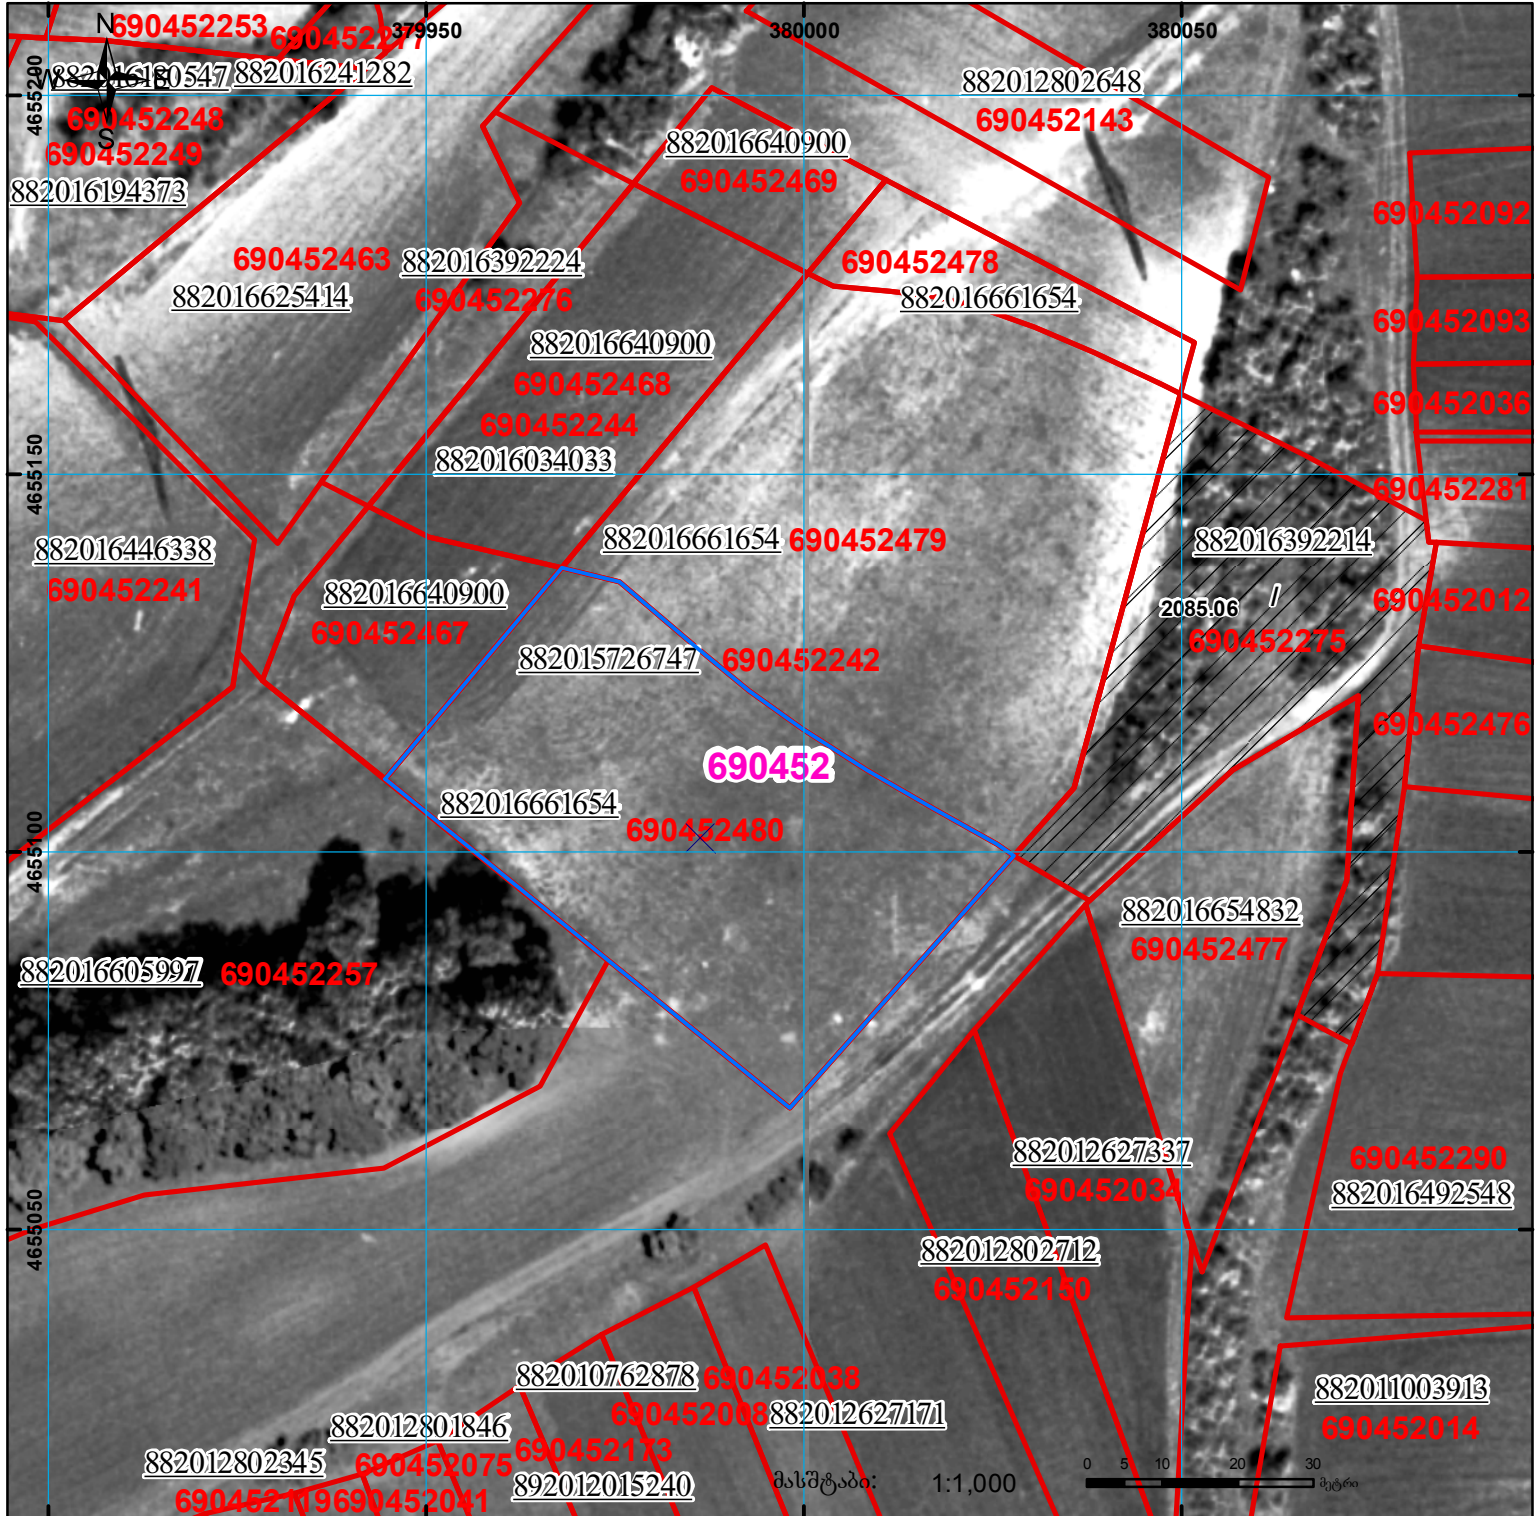

სიტუაციური ნახაზი
ელ.კერძია არ ემთხვევა ძალაღმს ვერსიას

მიწის ნაკვეთის საკადასტრო კოდი: 69 04 52 480
ბანცხალების რეგისტრაციის ნომერი: 882016661654
მიწის ნაკვეთის ფართობი: 2831 კვ.მ.
ღანიშნულება:
კატეგორია:

მომზადების თარიღი: 28.09.16

	შენიშნა-ნაგებობა, პირობითი ნომერი/სართულიანობა		ვალდებულება		საზობრივი ნაგებობა
	მიწის ნაკვეთის საკადასტრო საზღვარი		შენიშნა ნაგებობა		

0 5 10 20 30 მეტრი

UTM (საერთაშორისო) სისტემის კოორდ.