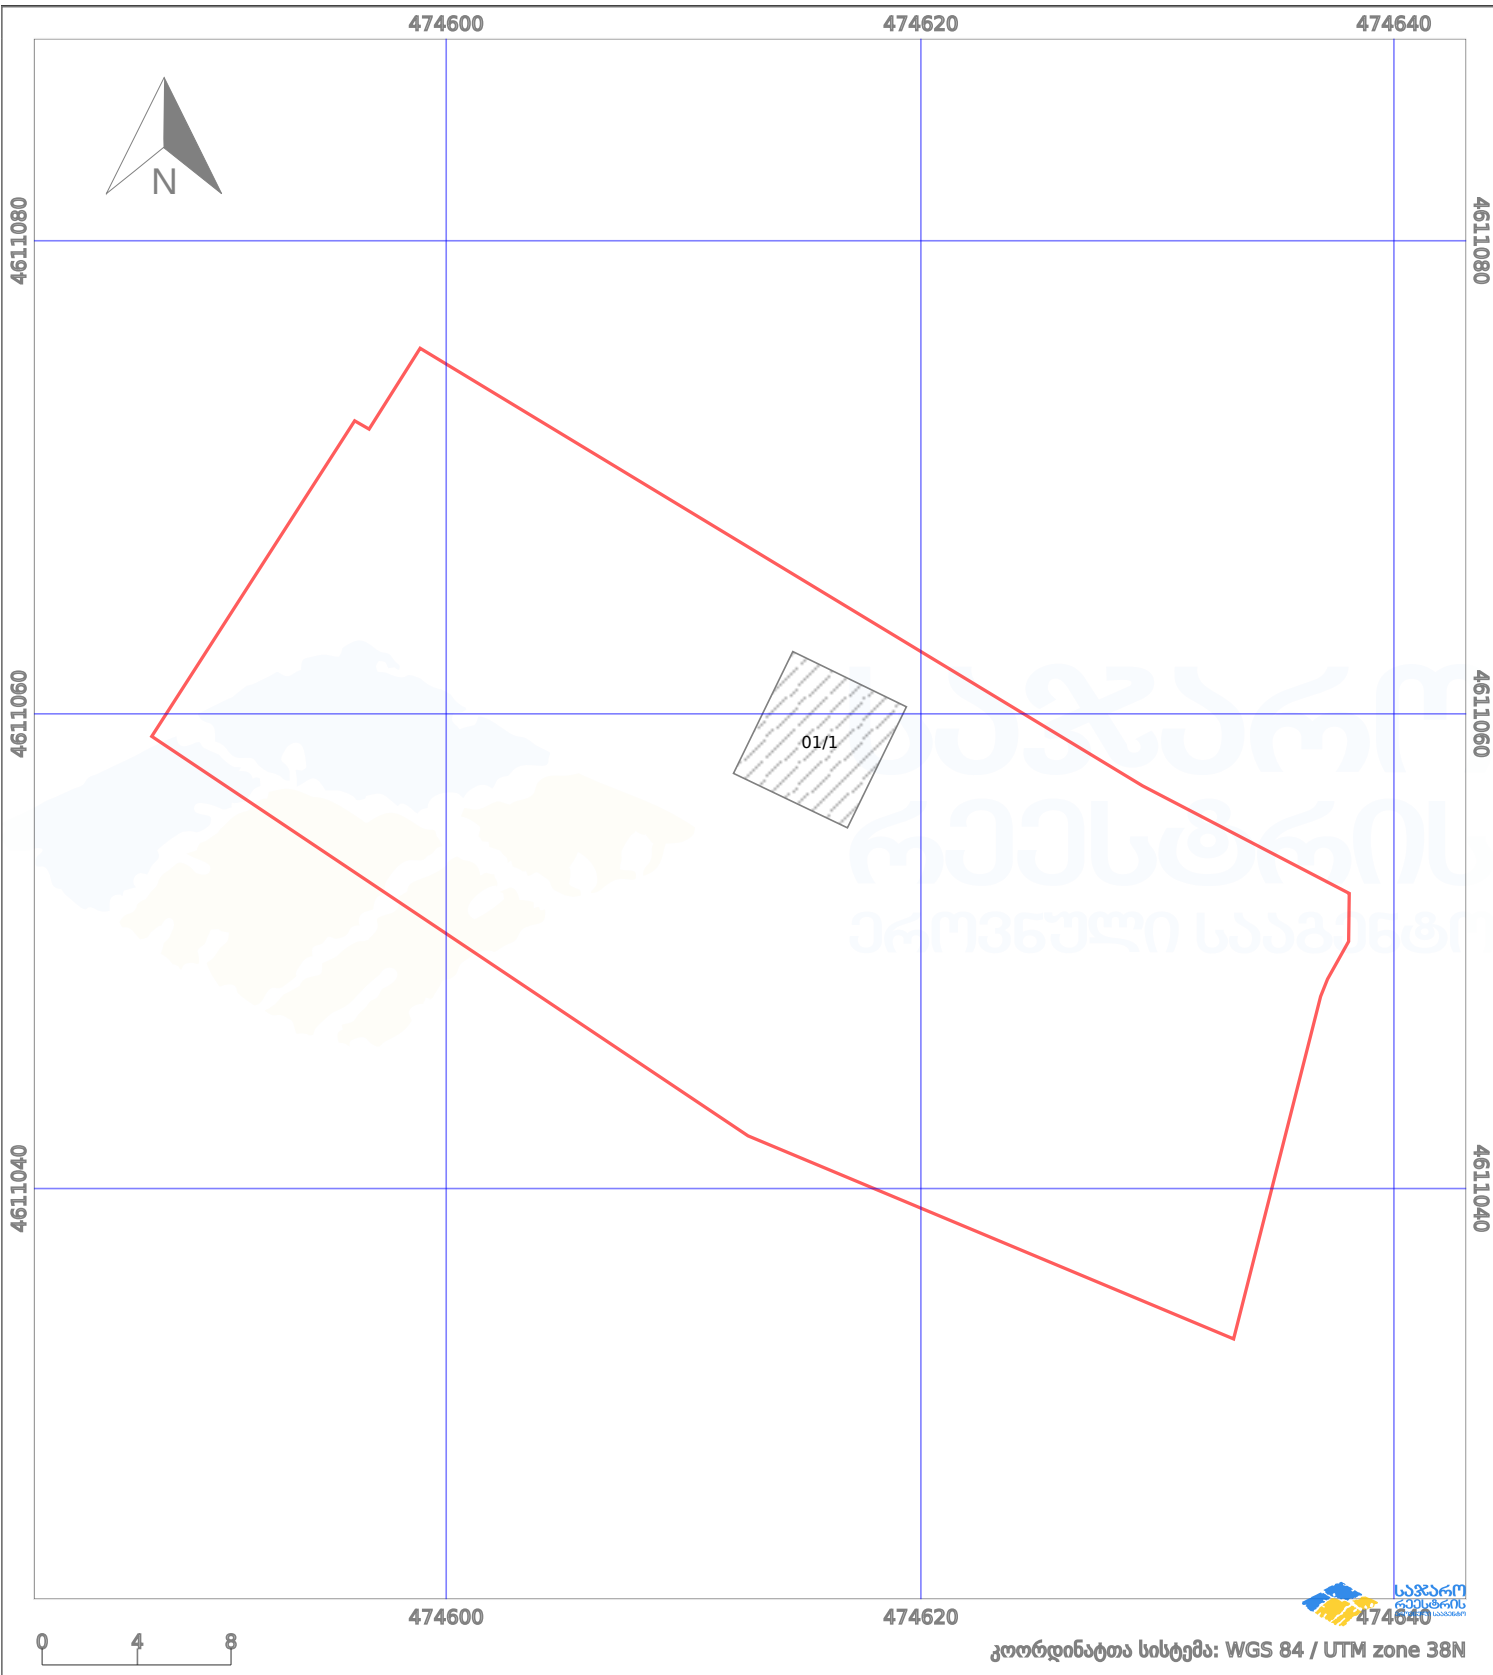

# საკადასტრო გეგმა

საქართველოს რეესტრის ეროვნული სააგენტო

საკადასტრო კოდი: **01.81.01.110.061**

ნაკვეთის დანიშნულება:

სასოფლო-სამეურნეო (საკარმიდამო)

განცხადების ნომერი: **892024181921**

ფართობი:

1000 კვ.მ (WGS 84 / UTM zone 38N)

მომზადების თარიღი: **05/03/2025**

პირობითი აღნიშვნები:

	ნაკვეთის საზღვარი		მშენებარე ნაგებობა		02/4	ამენებული ნაგებობა		მინისქვეშა ნაგებობა
	საზღვარი ნაგებობა		ტყის ფონდი			ვალდებულება		ქარსაფარი ბოლი