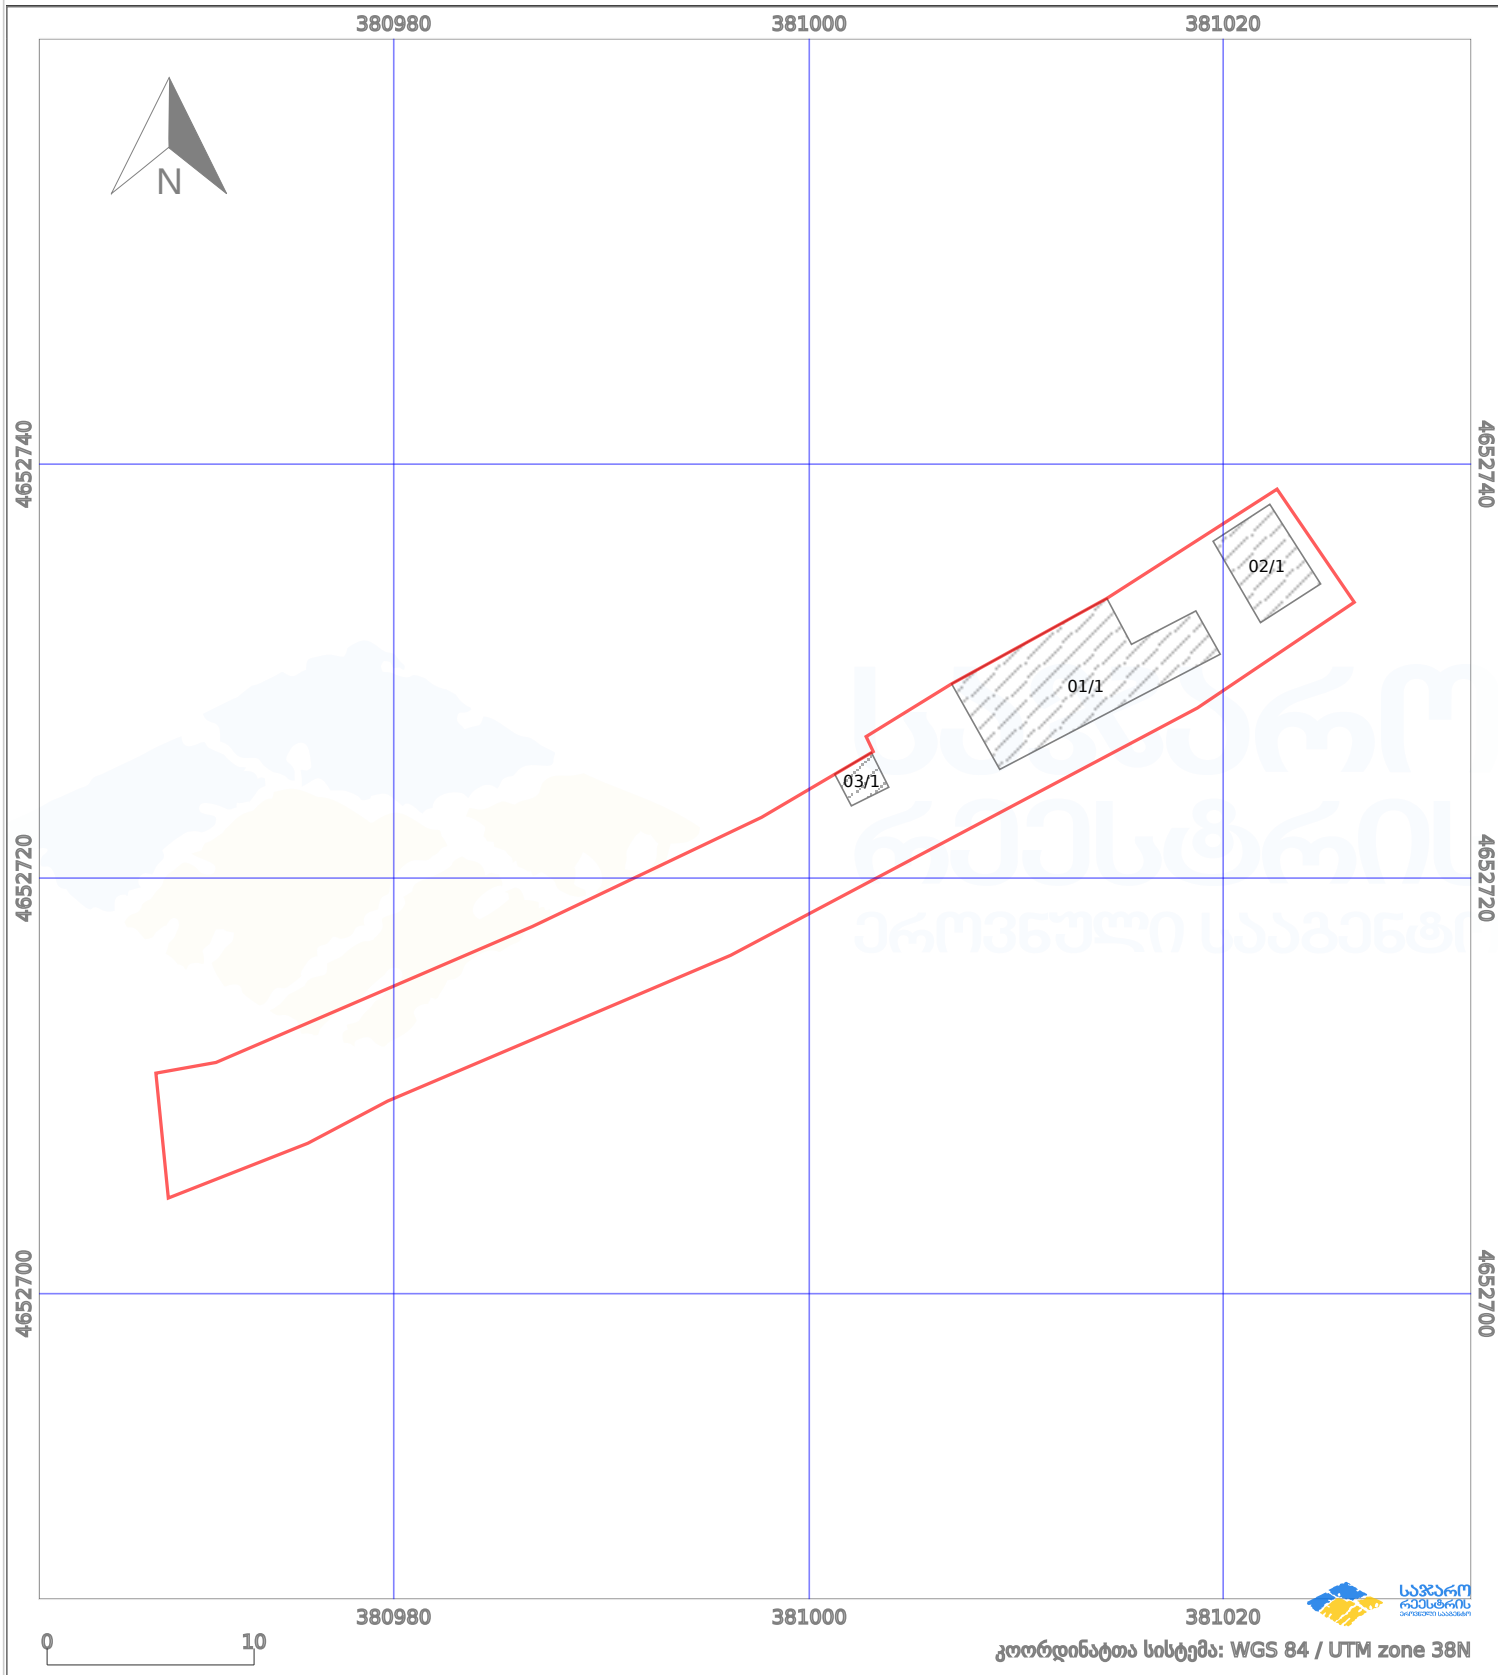

# საკადასტრო გეგმა

საქართველოს რეესტრის ეროვნული სააგენტო

საკადასტრო კოდი:

69.04.61.003

ნაკვეთის დანიშნულება:

არასასოფლო-სამეურნეო

განცხადების ნომერი:

882023940988

ფართობი:

362 კვ.მ (WGS 84 / UTM zone 38N)

მომზადების თარიღი:

10/11/2023

პირობითი აღნიშვნები:

- |  |                    |  |                    |  |      |                    |  |                |
|--|--------------------|--|--------------------|--|------|--------------------|--|----------------|
|  | ნაკვეთის საზღვარი  |  | მშენებარე ნაკებობა |  | 02/4 | აშენებული ნაკებობა |  | ქარსაფარი ზოლი |
|  | საზომრივი ნაკებობა |  | ტყის ფონდი         |  |      | ვალდებულება        |  |                |