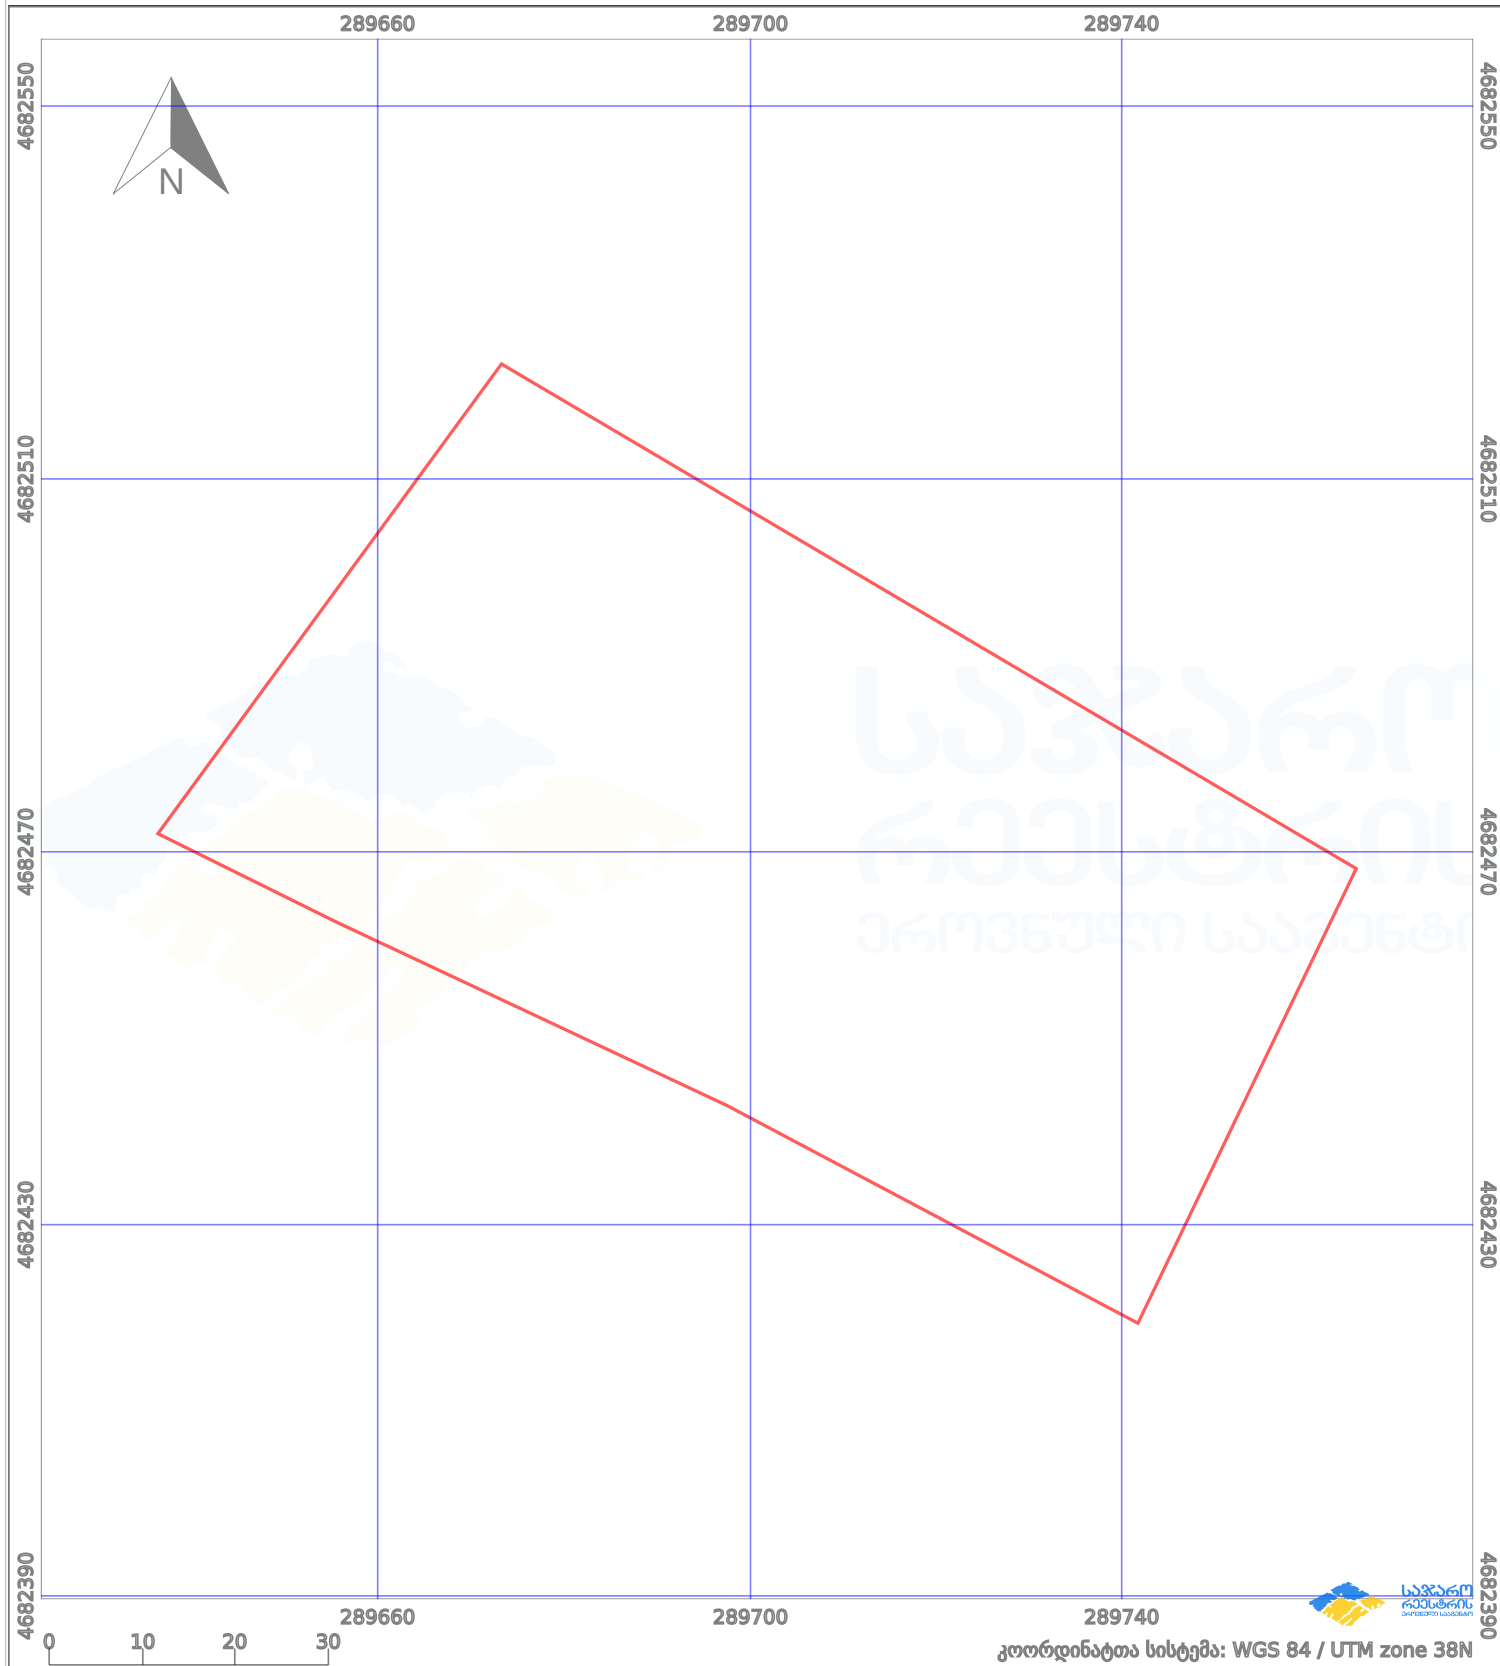

საკადასტრო გეგმა

საქართველოს რეესტრის ეროვნული სააგენტო

საკადასტრო კოდი: **37.11.33.104**

ნაკვეთის დანიშნულება:

სასოფლო-სამეურნეო(სახნავი)

განცხადების ნომერი: **892024195698**

ფართობი:

6436 კვ.მ (WGS 84 / UTM zone 38N)

მომზადების თარიღი: **03/04/2025**

პირობითი აღნიშვნები:

	ნაკვეთის საზღვარი		მშენებარე ნაგებობა		აშენებული ნაგებობა		მინისქვეშა ნაგებობა
	საზღვარი ნაგებობა		ტყის ფონდი		ვალდებულება		ქარსაფარი ბოლი