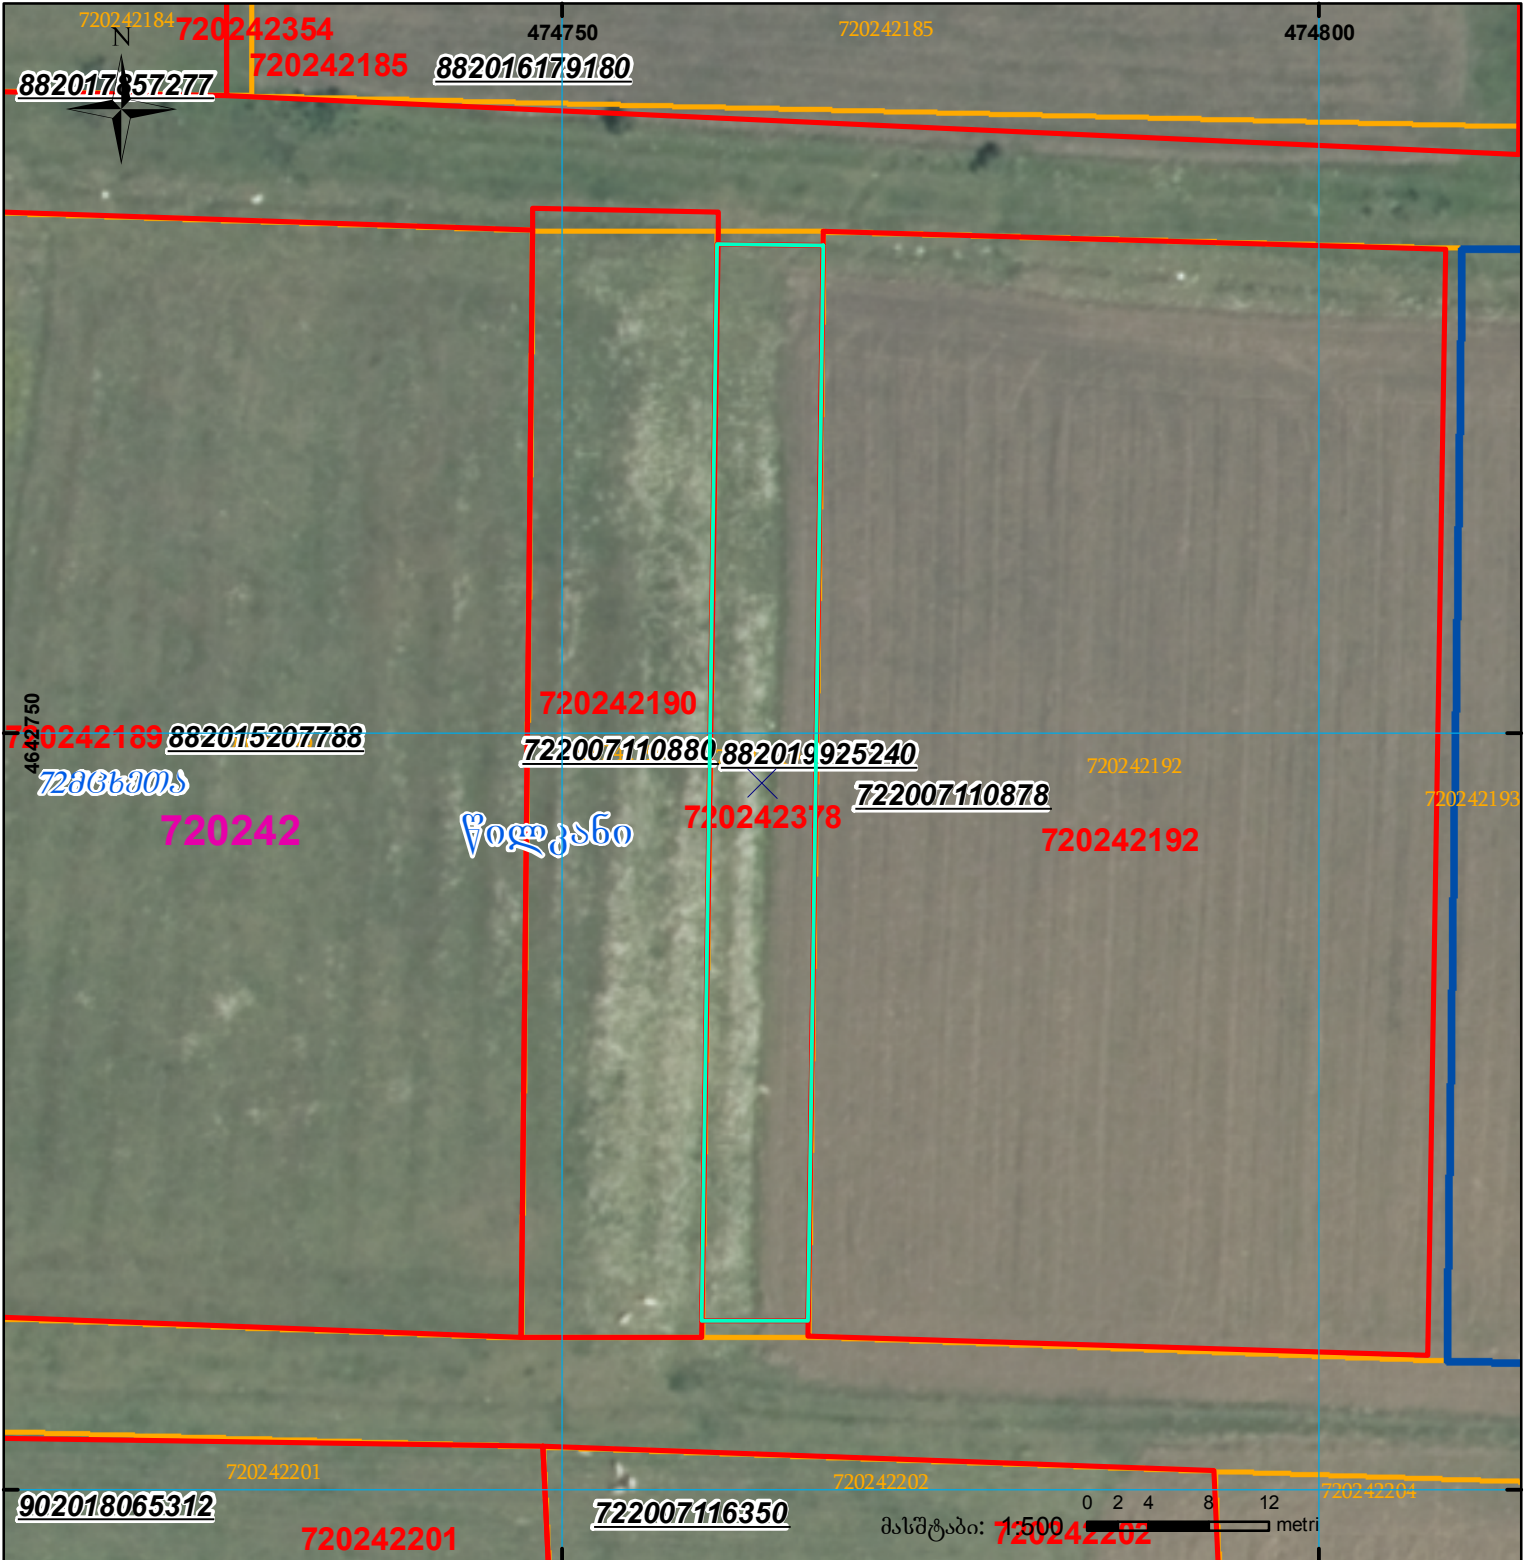

მიწის ნაკვეთის საკადასტრო კოდი: 72 02 42 378
 განცხადების რეგისტრაციის ნომერი: 882019925240
 მიწის ნაკვეთის ფართობი: 500 კვ.მ.
 დანიშნულება:
 მომზადების თარიღი: 08.11.19

	შენიშვანი ნაკვეთი, პირობითი ნომერი/სართულიანობა		კალდებულება		საზღვრული ნაკვეთი
	მიწის ნაკვეთის საკადასტრო საზღვარი		შენიშვანი ნაკვეთი		

UTM (საერთაშორისო) სისტემის კოორდ.