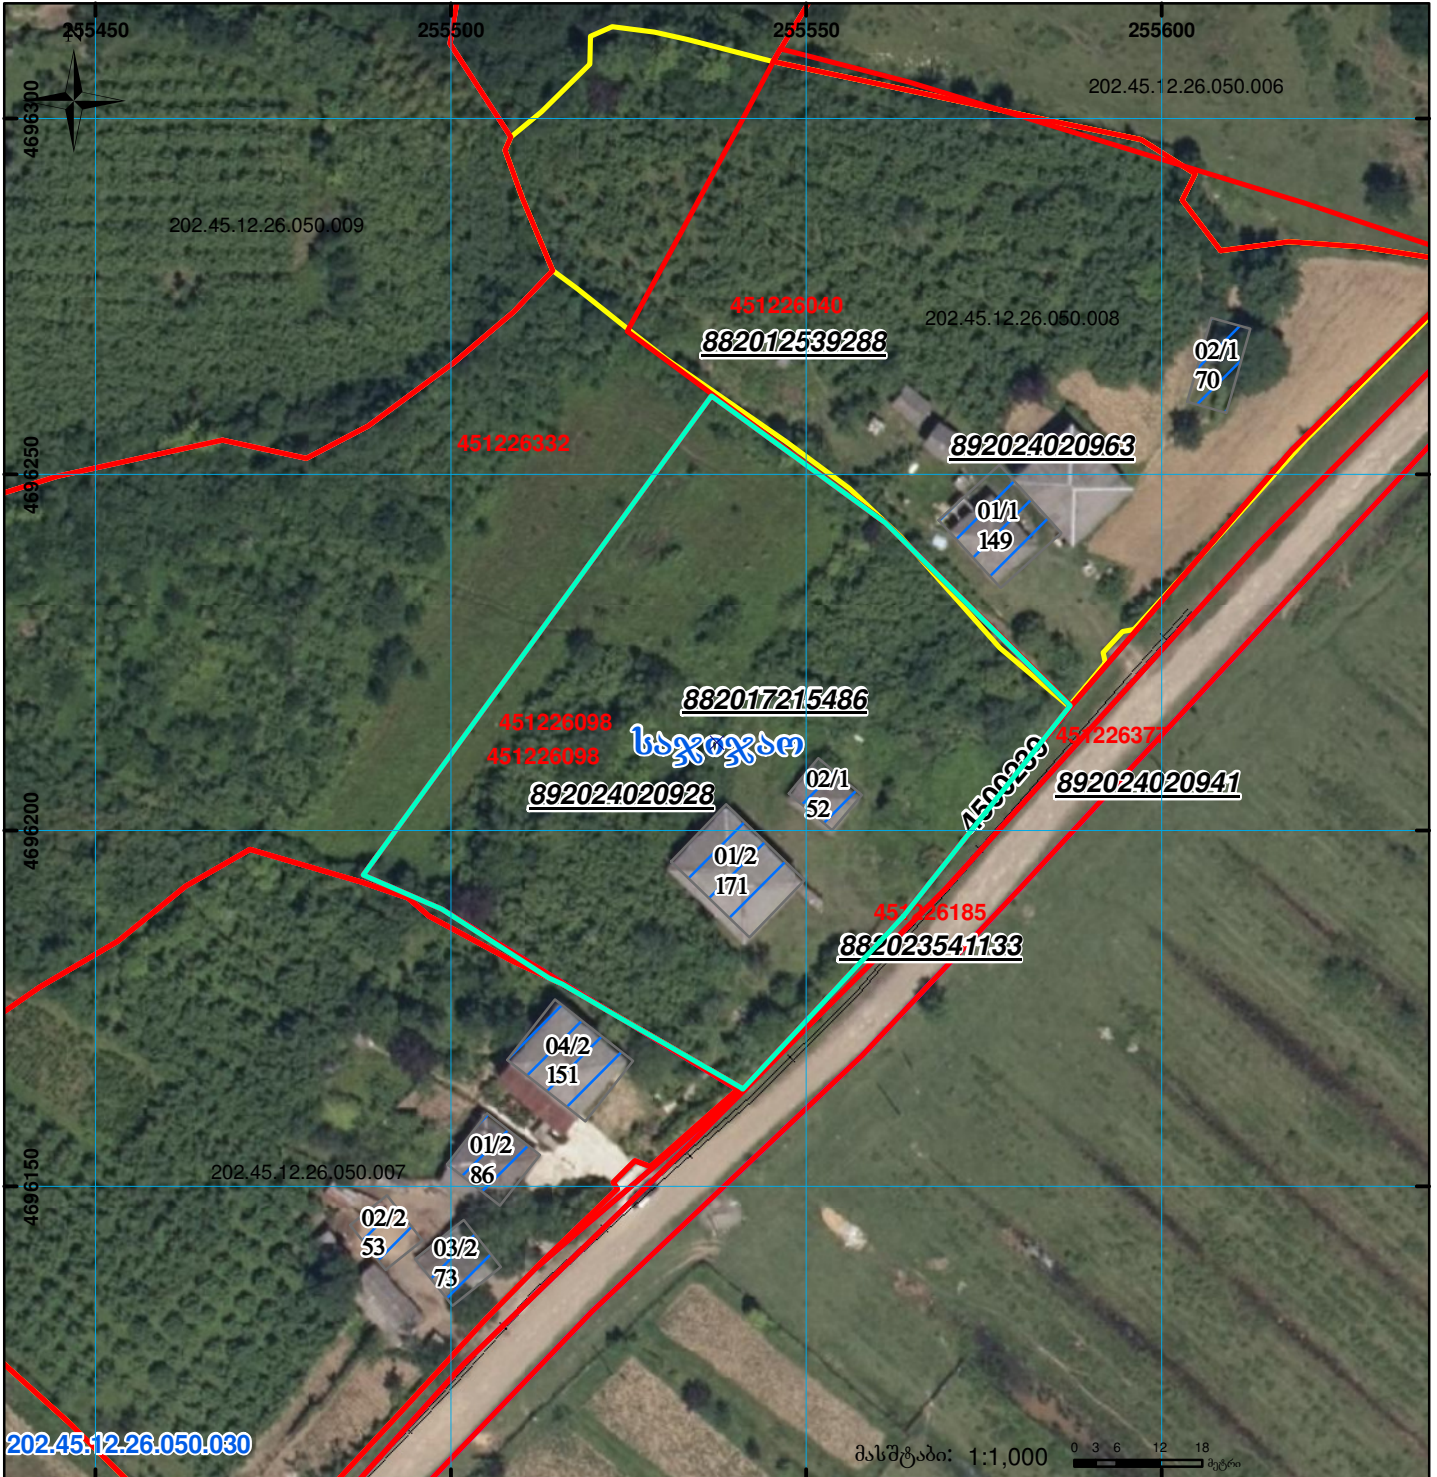

დაკორექტირდა 882023930822-ით რეგისტრირებული ფართობის უცვლელად  
სახელმწიფო ნაკვეთის ხარჯზე ს.პ. 45.12.26.332

მიწის ნაკვეთის საკადასტრო კოდი: 451226 098  
 განცხადების რეგისტრაციის ნომერი: 892024020928  
 მიწის ნაკვეთის ფართობი: 5000 კვ.მ.  
 დანიშნულება: 24.07.24  
 მომზადების თარიღი:

|  |  |  |                    |  |                                     |
|--|--|--|--------------------|--|-------------------------------------|
|  | შენიშნა-ნაგებობა, პირობითი ნომერი/სართულიანობა |  | ვალდებულება        |  | სარეგისტრაციოდ წარმოდგენილი ნაკვეთი |
|  | მიწის ნაკვეთის საკადასტრო საზღვარი             |  | მშენებარე ნაგებობა |  | საზობრივი ნაგებობა                  |