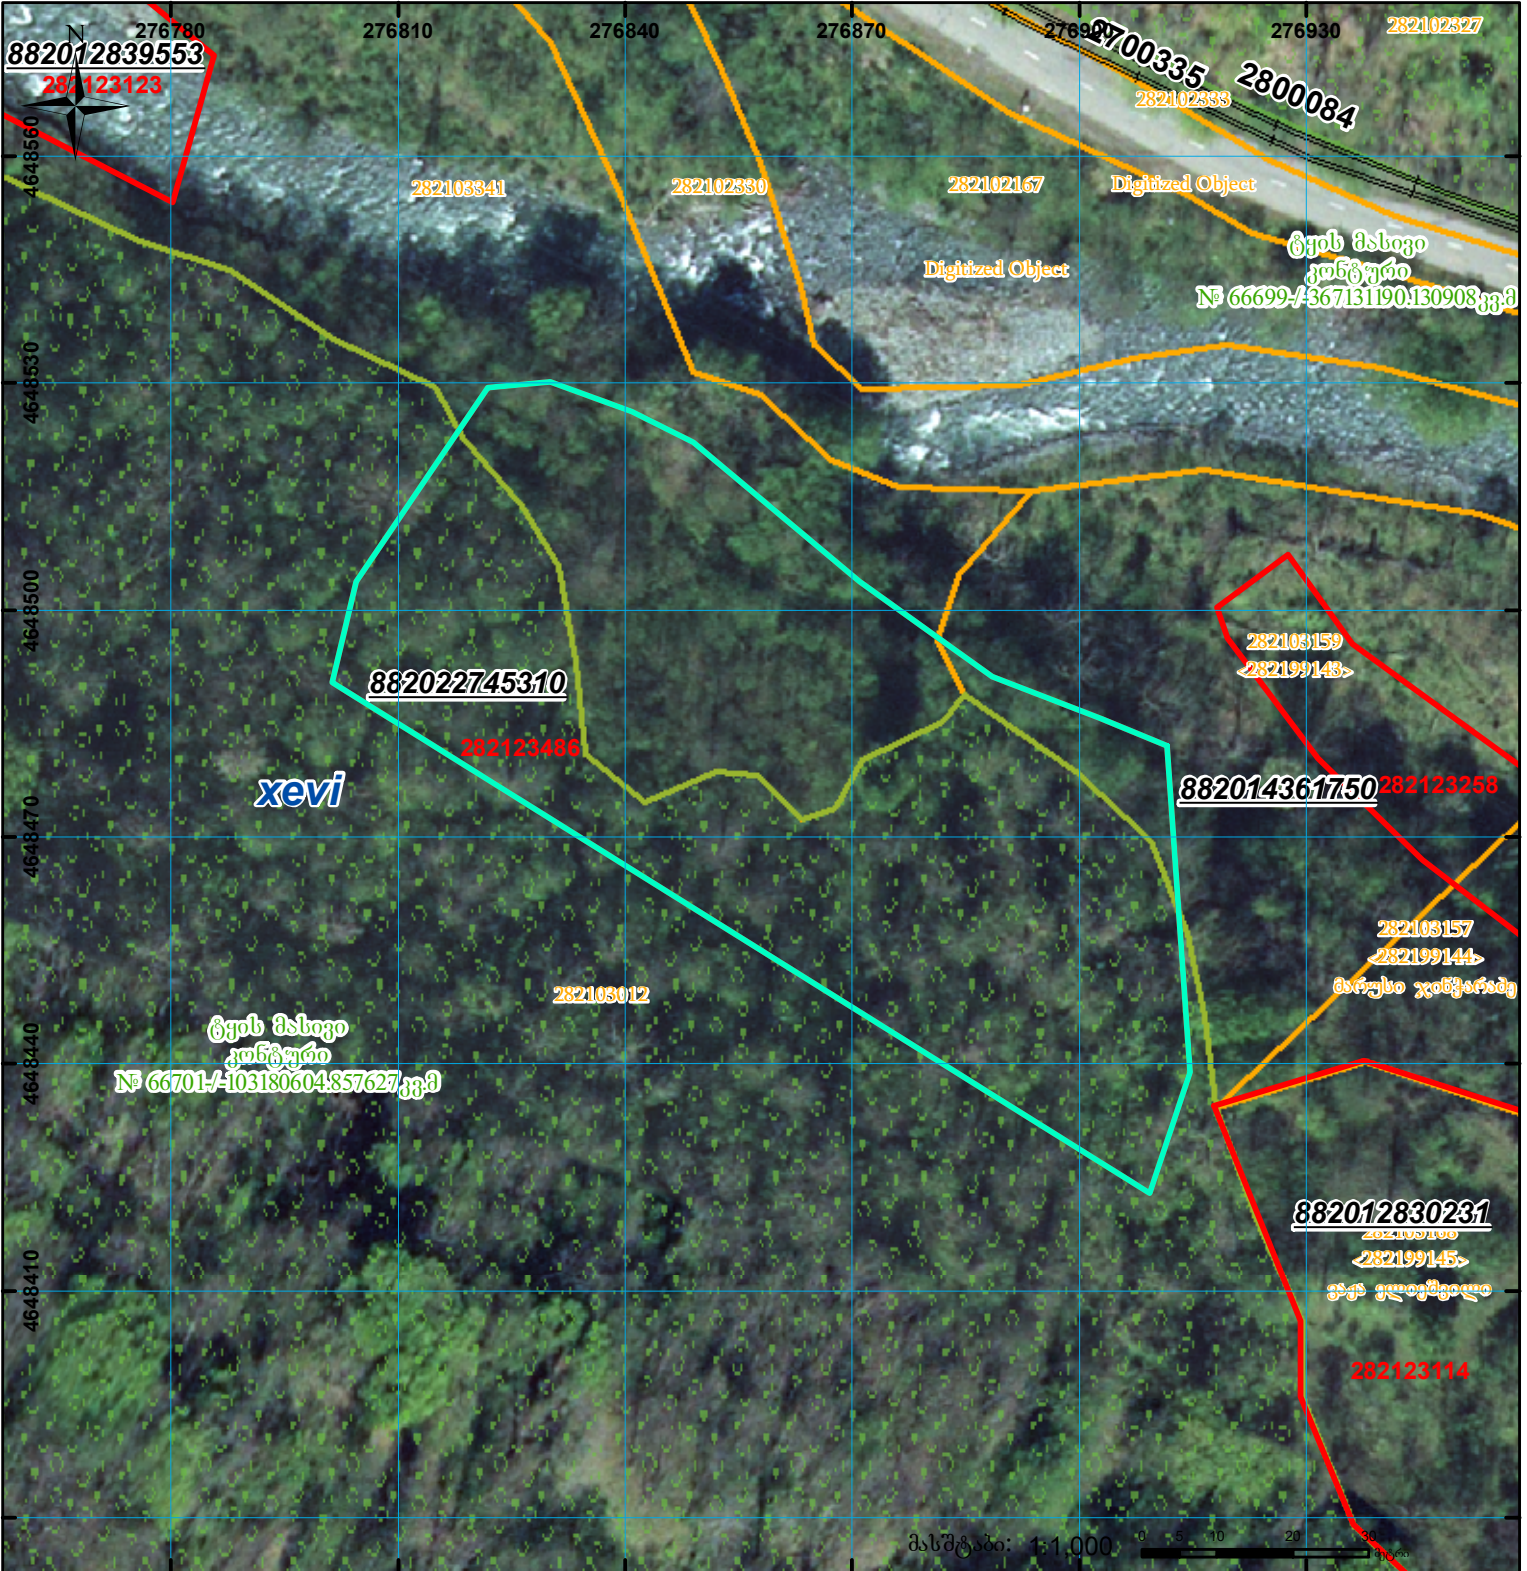

ზელდება ტყის მასივის კონტურთან

მიწის ნაკვეთის საკადასტრო კოდი: 282123486
 ბანცხალების რეგისტრაციის ნომერი: 882022745310
 მიწის ნაკვეთის ფართობი: 5890 კვ.მ.
 დანიშნულება:
 მომზადების თარიღი: 17.10.22

 შენობა-ნაგებობა, პირობითი ნომერი/სართულიანობა	 ვალდებულება	 სარეგისტრაციოდ წარმოდგენილი ნაკვეთი	
 მიწის ნაკვეთის საკადასტრო საზღვარი	 მშენებარე ნაგებობა	 საზოგადოებრივი ნაგებობა	UTM (საერთაშორისო) სისტემის კოორდ.