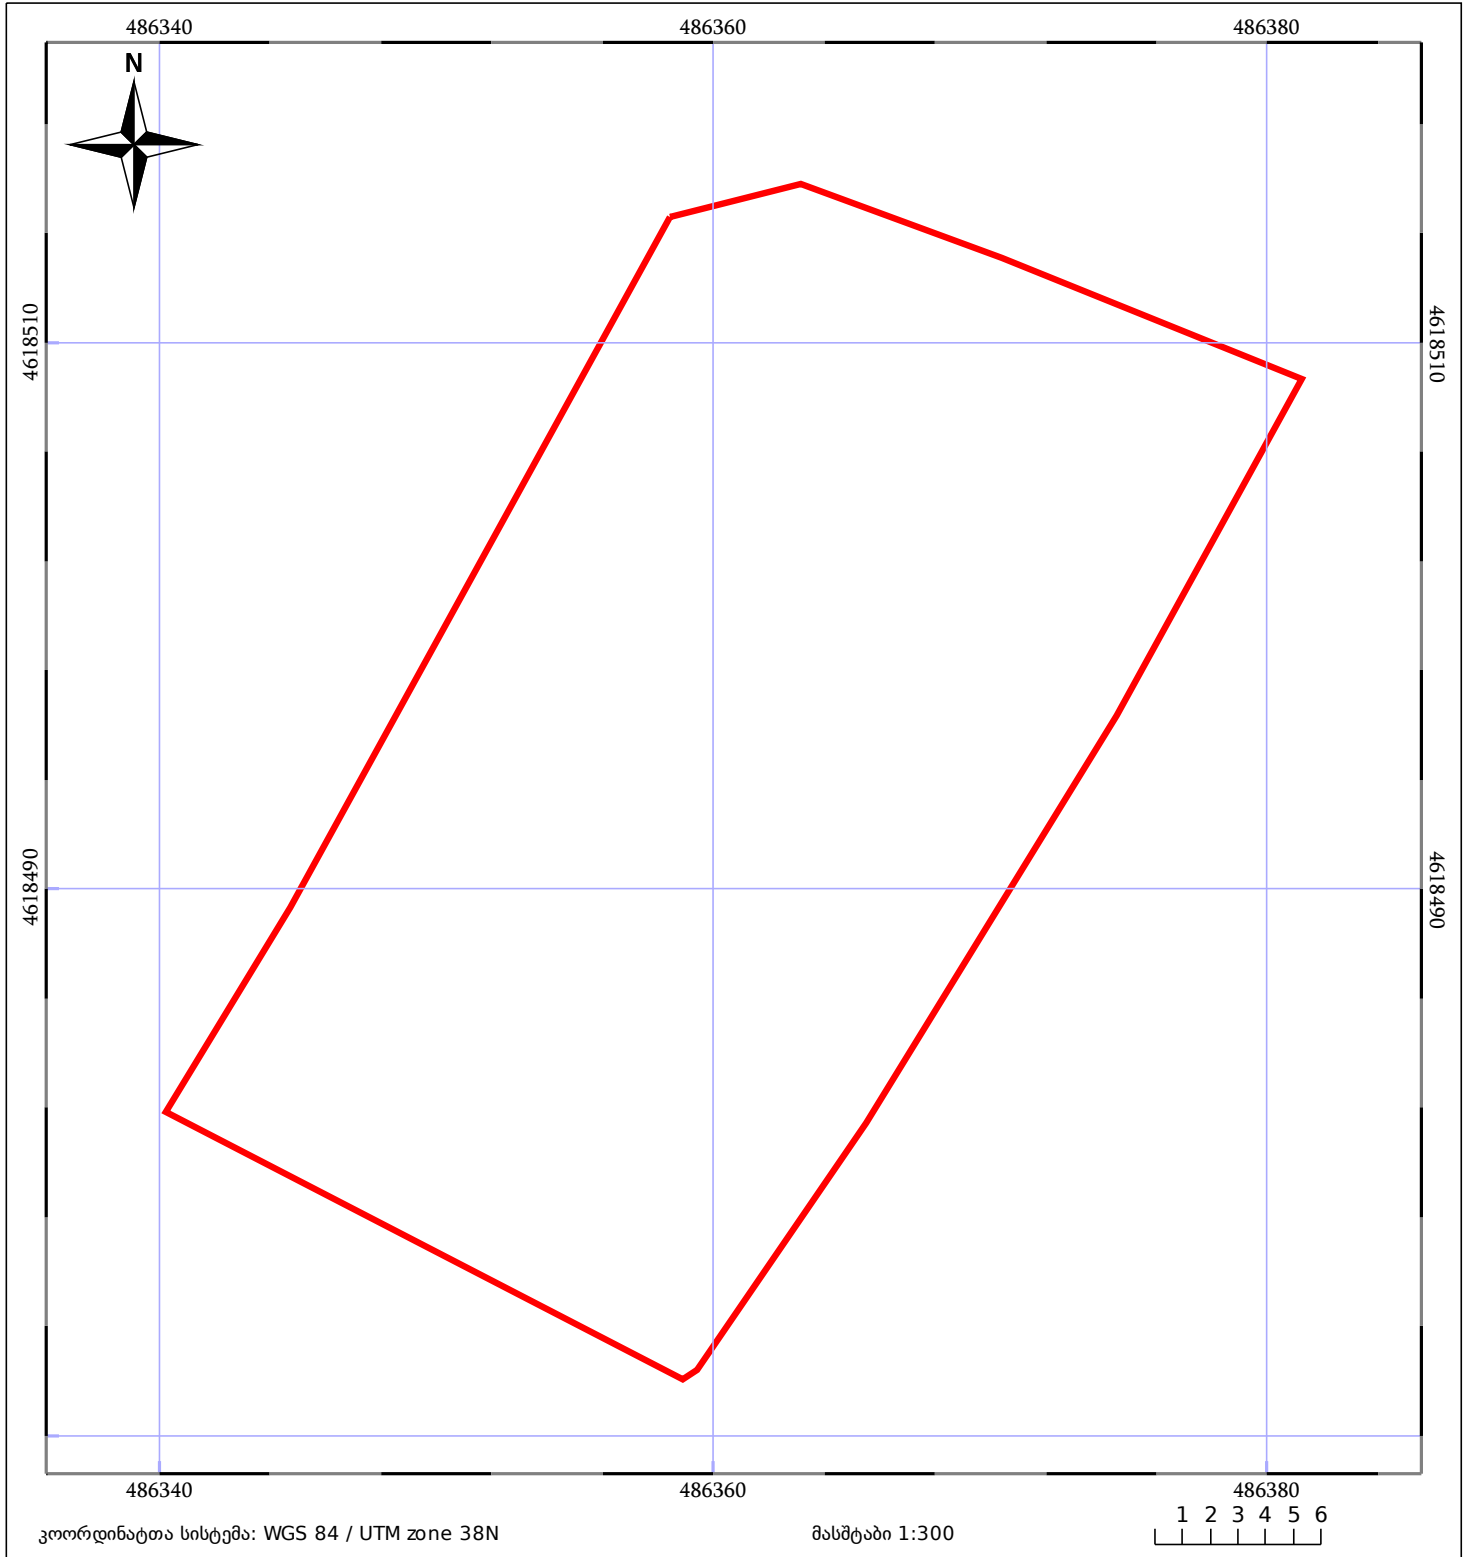

# საკადასტრო გეგმა

საჯარო რეესტრის ეროვნული  
სააგენტო

საკადასტრო კოდი: **01.16.08.009.041**

ნაკვეთის დანიშნულება:

არასასოფლო სამეურნეო

განცხადების ნომერი: **882016817811**

ფართობი:

**926 კვ.მ (WGS 84 / UTM zone 38N)**

მომზადების თარიღი: **13/12/2016**

ნაკვეთის საკადასტრო საზღვარი	საზომრივი ნაგებობა	ტყის ფონდი
შენობა/ნაგებობა	შეენებარე ნაგებობა	ვალდებულება