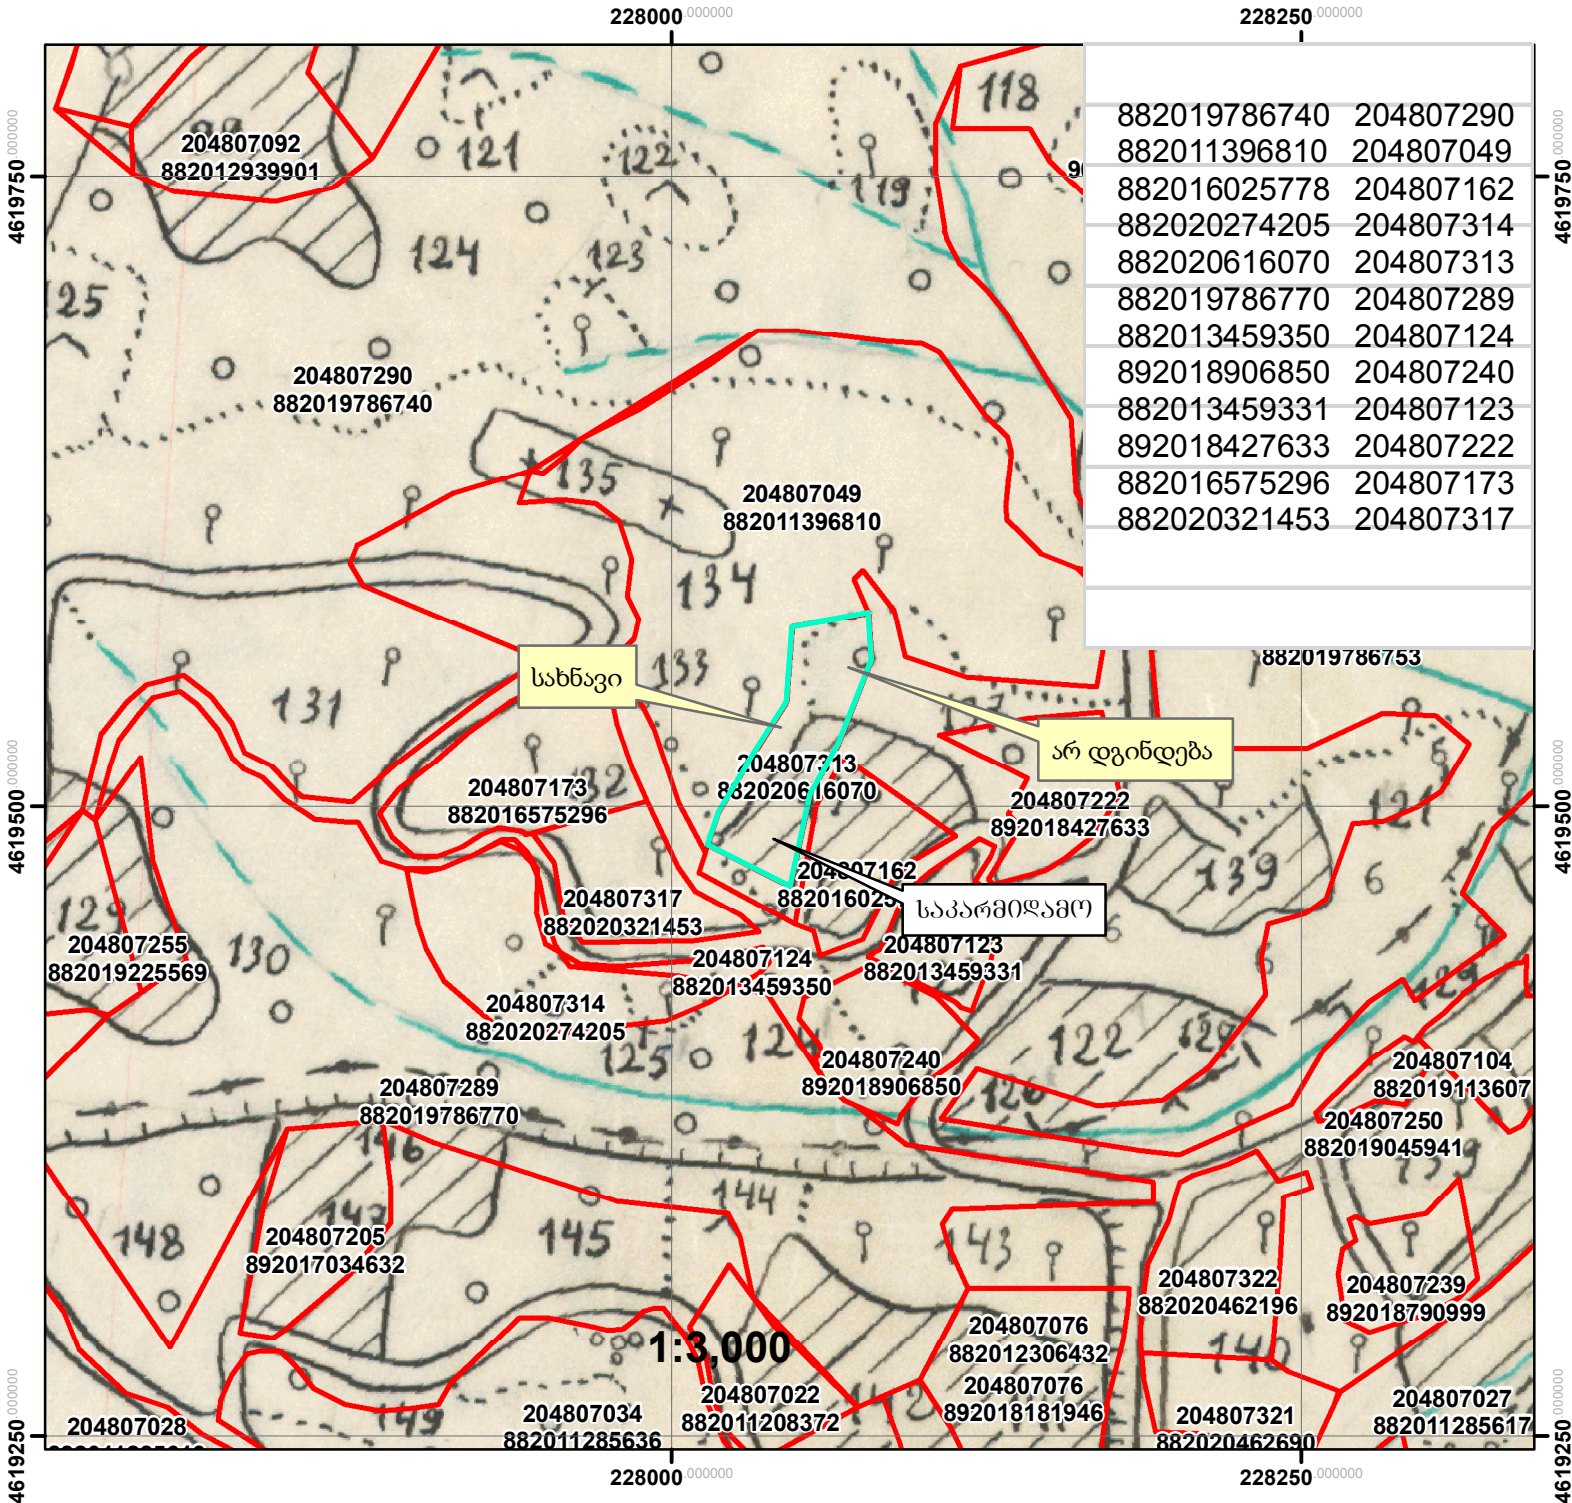

# ამონარიდი მიწათსარგებლობის გეგმიდან

882020616070 19.10.2020 წ.

ამონარიდის საფუძველი: ქობულეთის რაიონის ქვედა ულიანოვკის კოლმეურნეობის 1981 წლის სასოფლო-სამეურნეო დანიშნულების საკარმიდამო (სახნავი) დანიშნულებისა და კატეგორიის შესახებ ინფორმაცია არ დგინდება

შენიშვნა 1: ამონარიდი მომზადებულია საკადასტრო ავტომატური ნახაზით წარმოდგენილი მიწის ნაკვეთის დანიშნულებისა და კატეგორიის თაობაზე ინფორმაციის მიწოდების მიზნით და ასახავს მიწათსარგებლობის გეგმის შედგენის პერიოდისთვის არსებულ სიტუაციას.

	ტყე		სახნავი		ბუნძნარი
	სამოყვარი		წყარო		ქარსაზარი
	სათიბი		სახ. ნაგებობები		მრ. წლ. ნარბავეტი