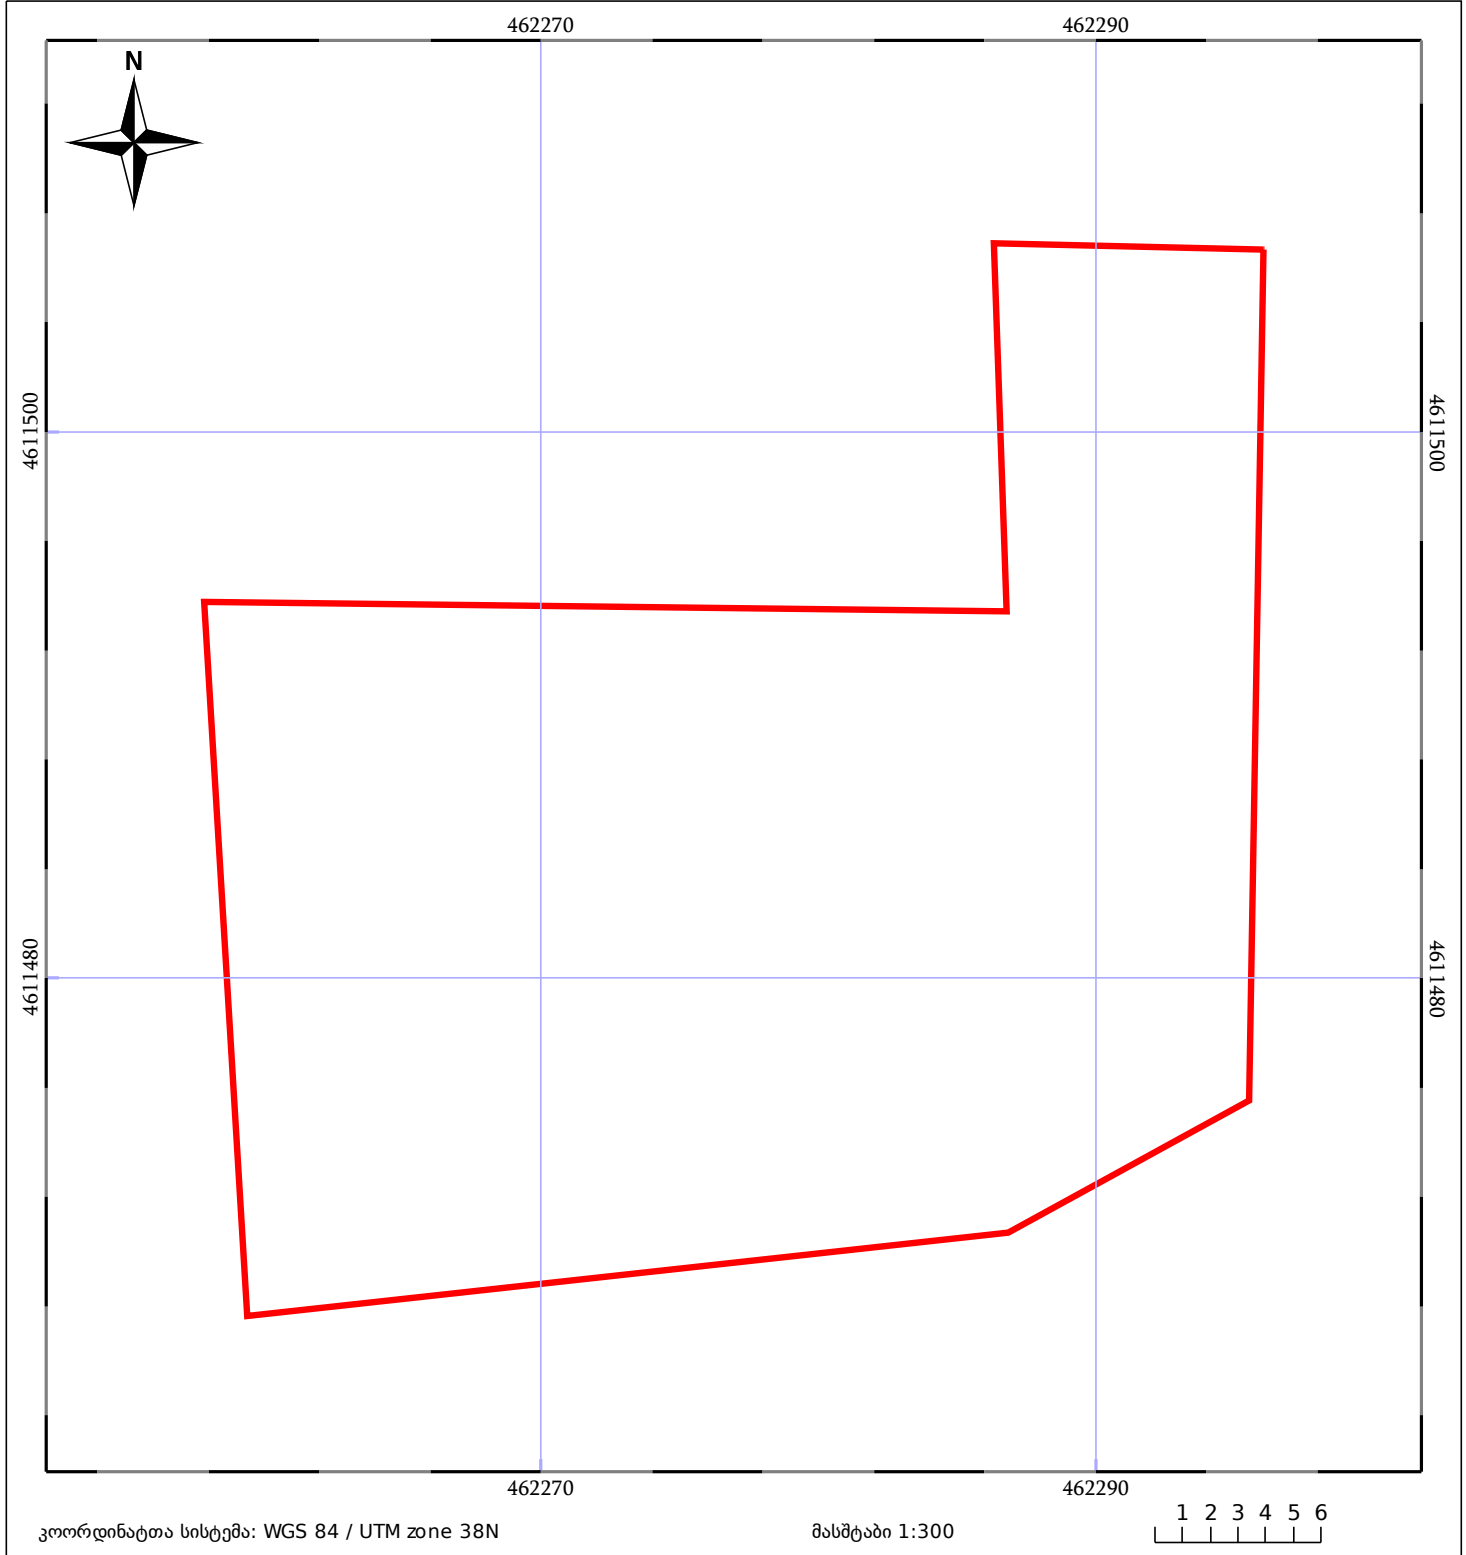

საკადასტრო გეგმა

საჯარო რეესტრის ეროვნული
სააგენტო

საკადასტრო კოდი: **84.20.59.230**

ნაკვეთის დანიშნულება:

სასოფლო-სამეურნეო

განცხადების ნომერი: **882024726040**

ფართობი:

995 კვ.მ (WGS 84 / UTM zone 38N)

მომზადების თარიღი: **24/05/2024**

05/25 მშენებარე ნაგებობა	ნაკვეთის საკადასტრო საზღვარი	05/25 შენობა/ნაგებობა
საზღვრული ნაგებობა	ტყის ფონდი	ვალდებულება