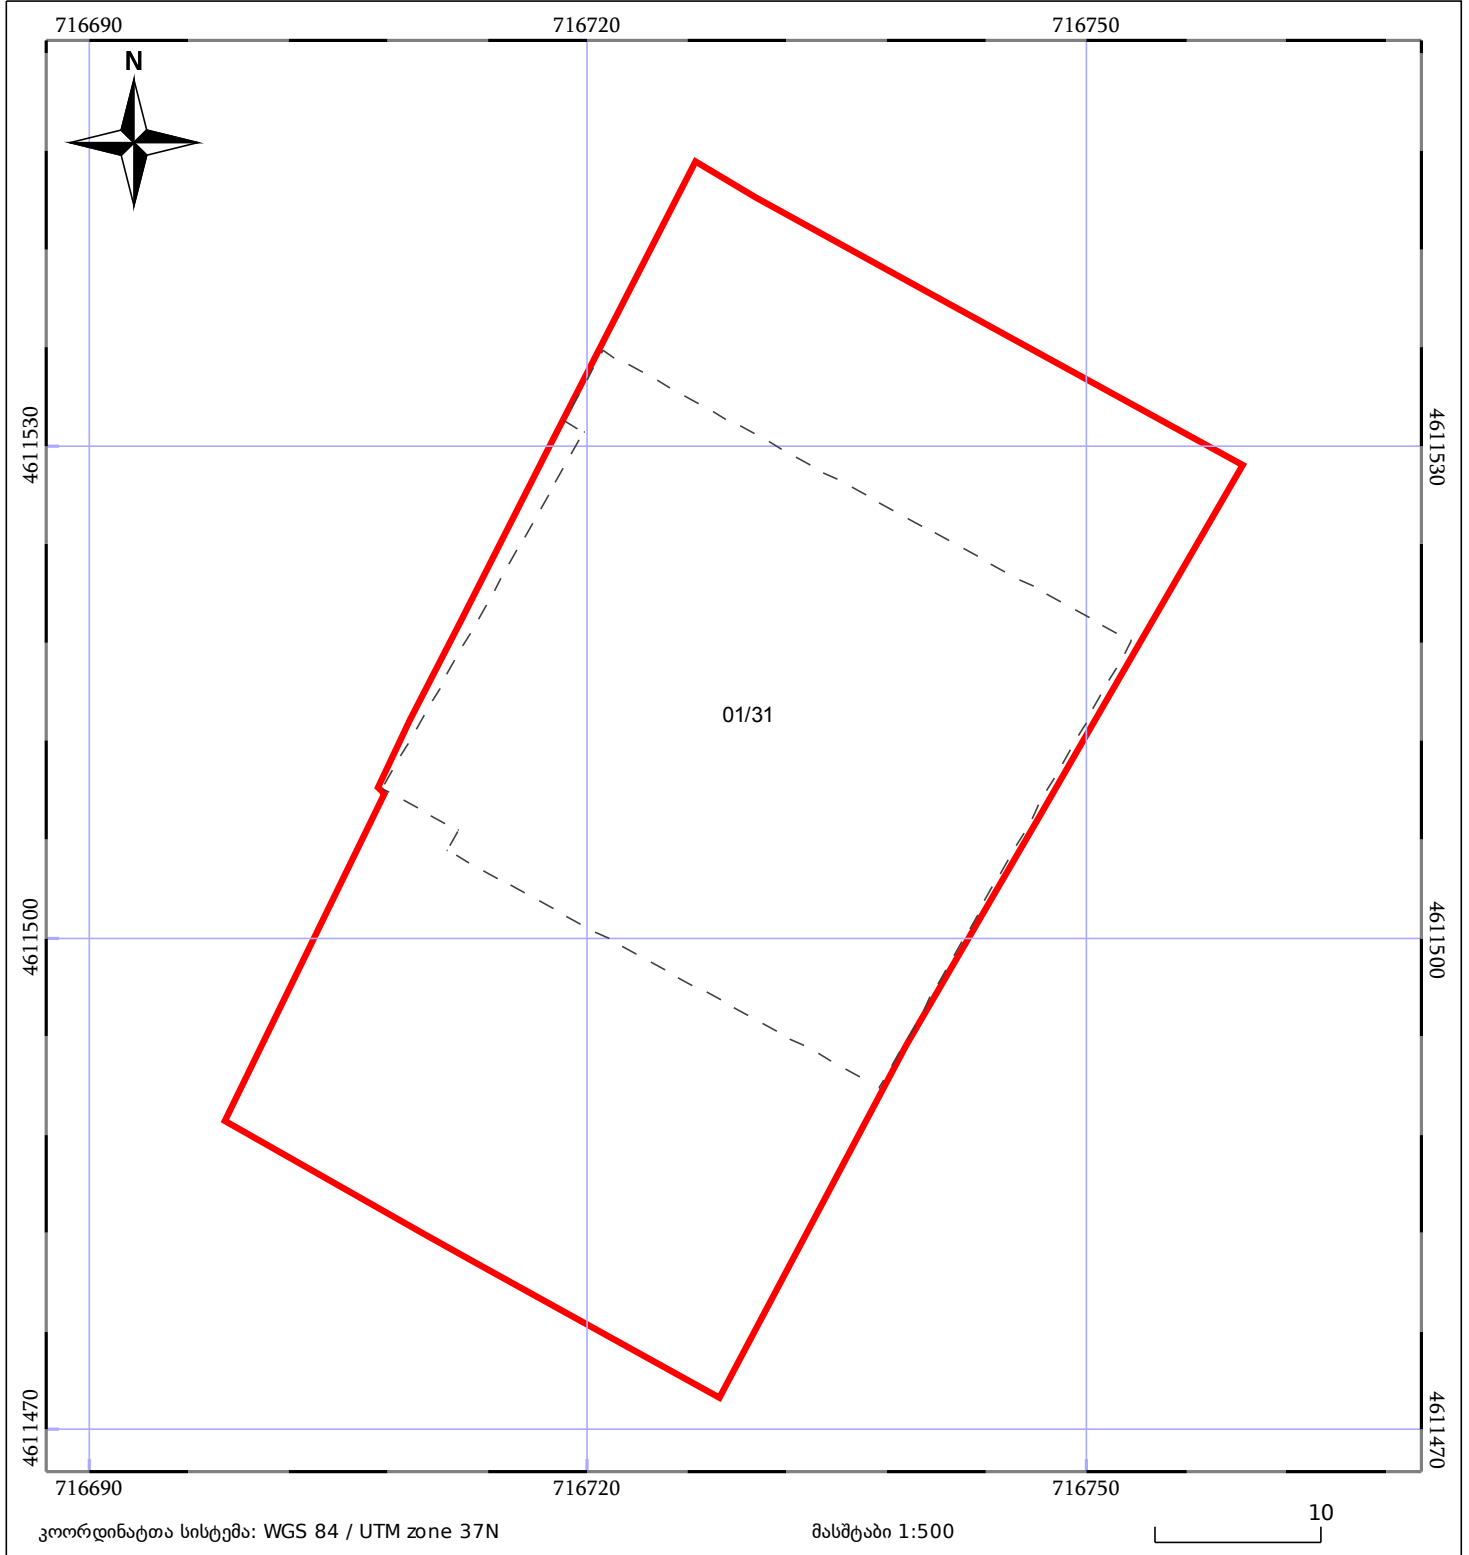

საკადასტრო გეგმა

საჯარო რეესტრის ეროვნული
სააგენტო

საკადასტრო კოდი: **05.32.13.367**

ნაკვეთის დანიშნულება:

არასასოფლო სამეურნეო

განცხადების ნომერი: **882020864865**

ფართობი:

2335 კვ.მ (WGS 84 / UTM zone 38N)

2333 კვ.მ (WGS 84 / UTM zone 37N)

მომზადების თარიღი: **20/11/2020**

05/25 მშენებარე ნაგებობა	05/25 მენობა/ნაგებობა	ტყის ფონდი
ნაკვეთის საკადასტრო საზღვარი	ხაზობრივი ნაგებობა	ვალდებულება