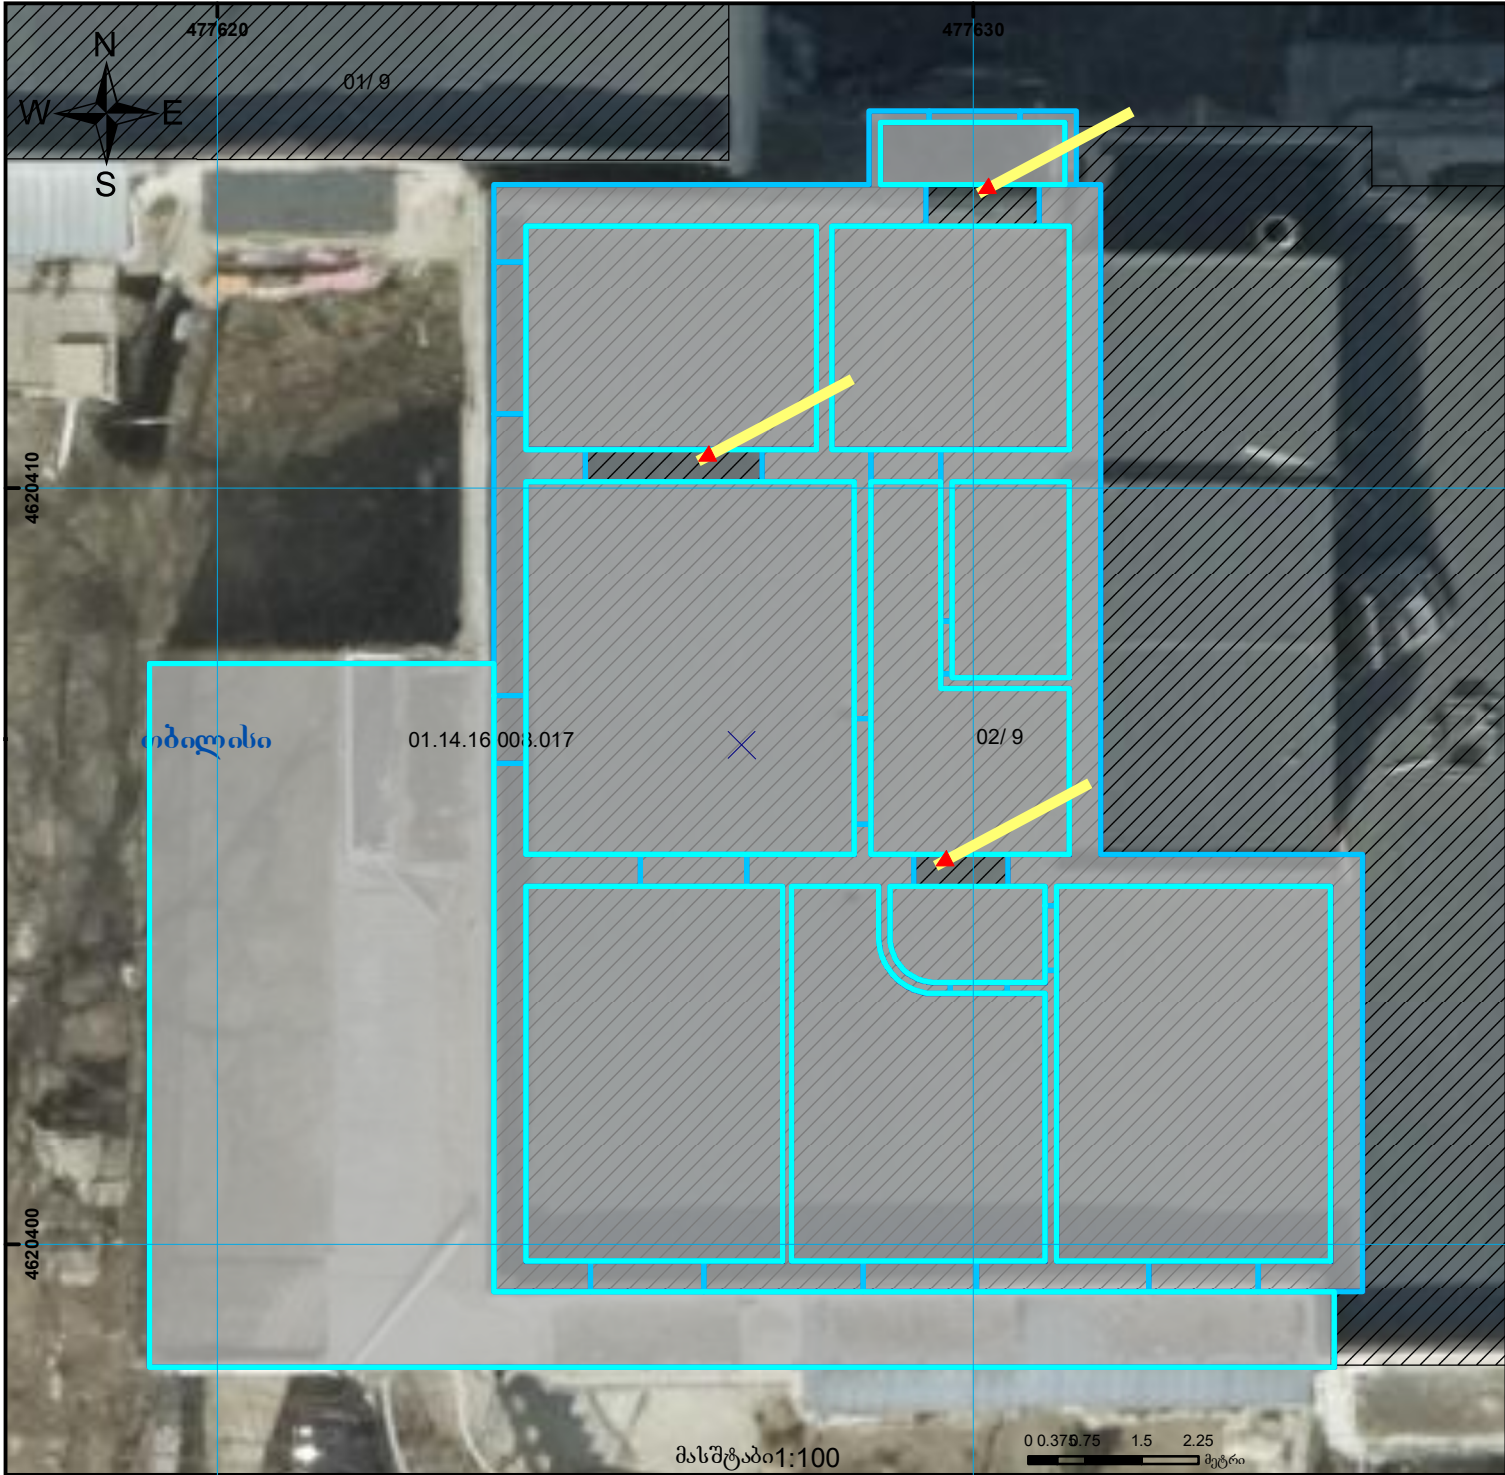

მიწის ნაკვეთის საკადასტრო კოდი:

01.14.16.008.017

ერთეულის კოდი;

/

განცხადების რეგისტრაციის ნომერი:

882025888088

ერთეულის ფართობი: 38 ზონა 37 ზონა
სართული

160.90 კვ.მ 0.00 კვ.მ
1

მომზადების თარიღი

30.07.2025

	შენიშვნა-ნაგებობა, პირობითი ნომერი/სართულიანობა		ვალიდებული		საზოობრივი ნაგებობა	 0.00 0.00 (საერთაშორისო) სისტემის კოორდ.
	მიწის ნაკვეთის საკადასტრო საზღვარი		მშენებარე ნაგებობა		მიწისქვეშა ნაგებობა	