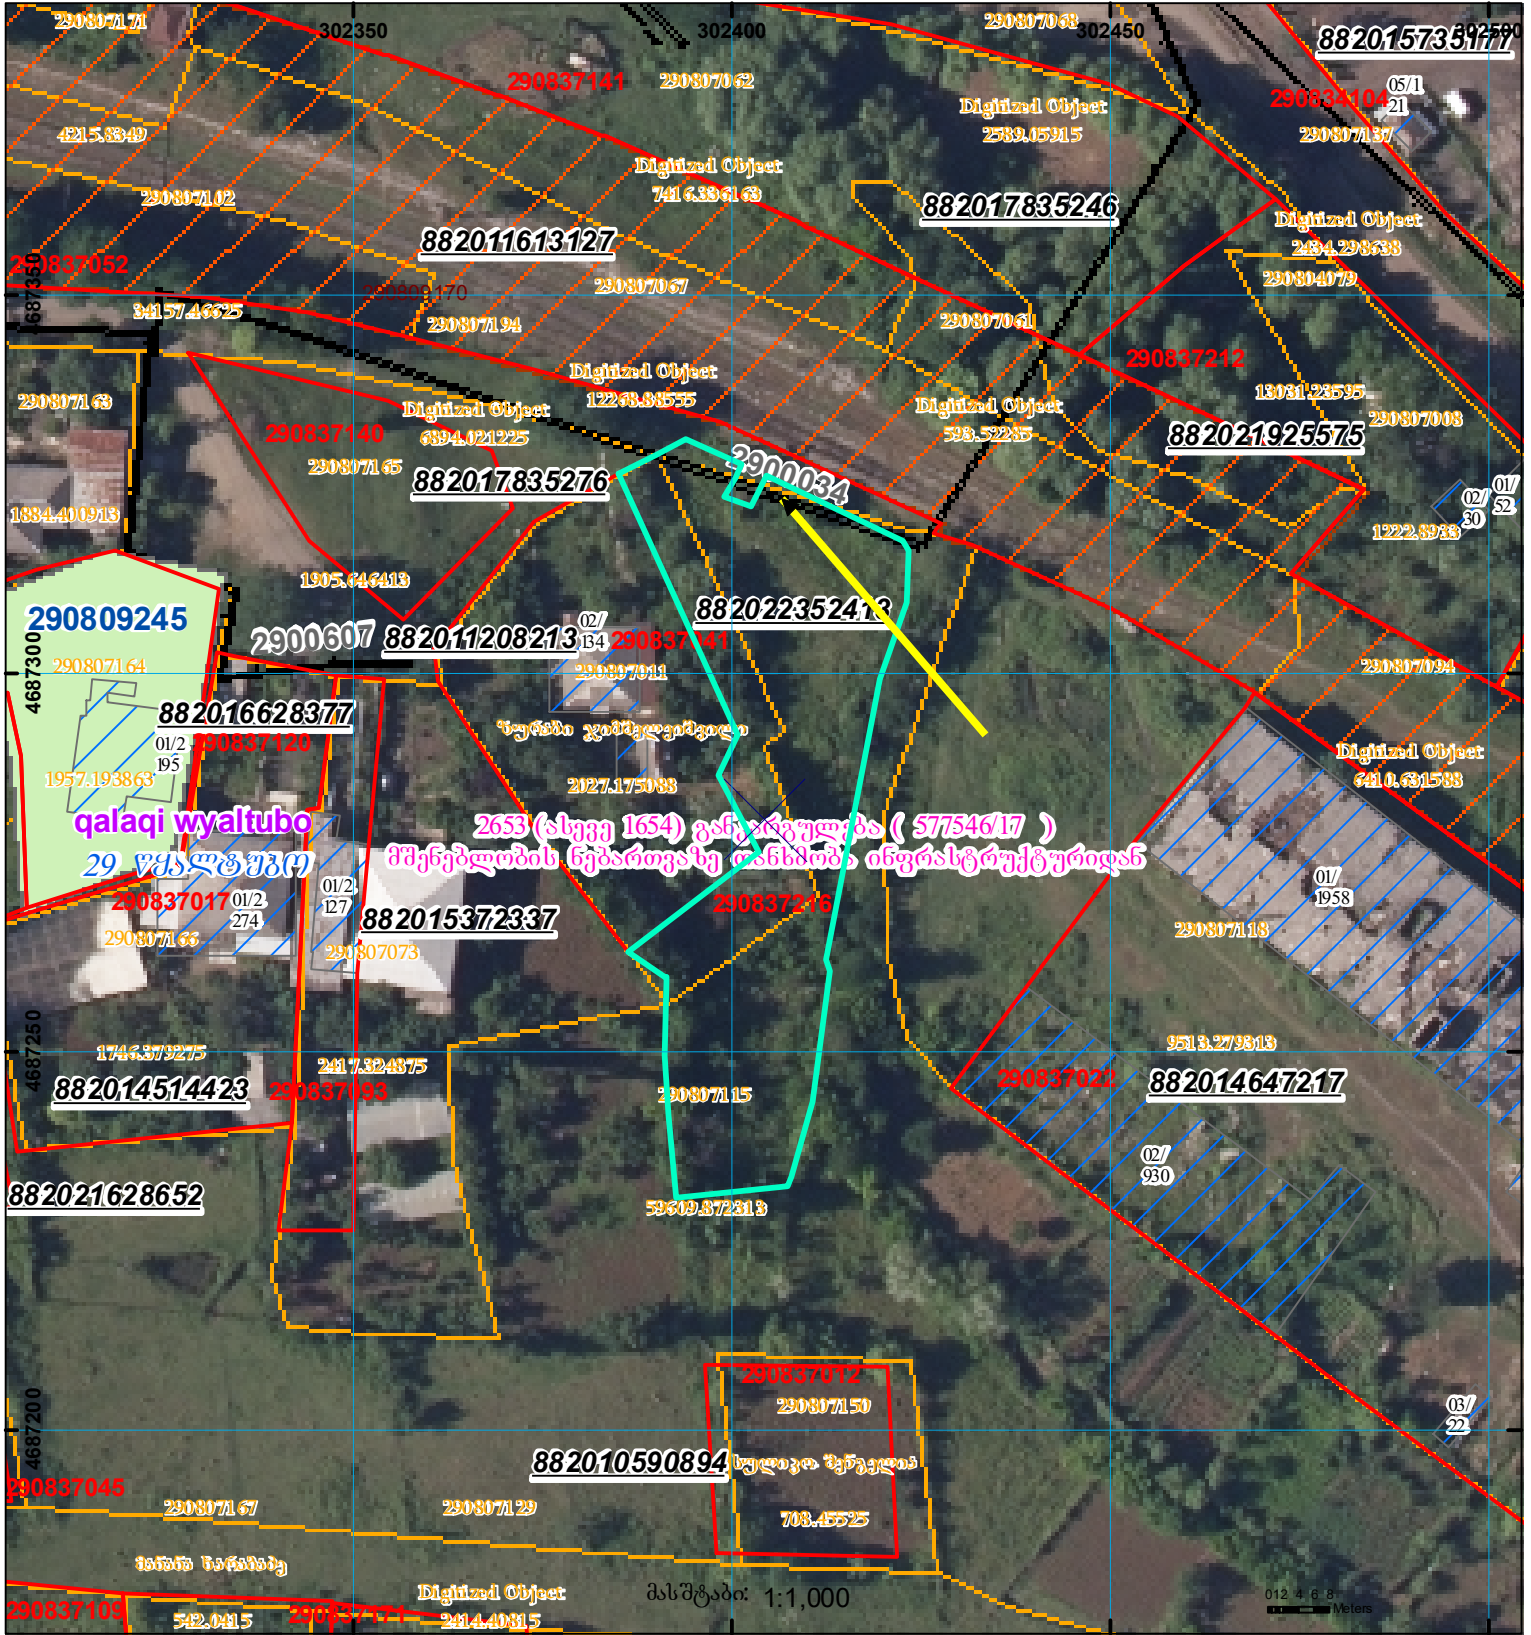

მიწის ნაკვეთის საკადასტრო კოდი: 29 08 37 216
 განცხადების რეგისტრაციის ნომერი: 882022352413
 მიწის ნაკვეთის ფართობი: 2056 კვ.მ.
 მომზადების თარიღი: 28.09.22

	შენიშნული ნაკვეთი, პირობითი ნომერი/სართულიანობა		კალდებულება		საზოგადოებრივი ნაკვეთი
	მიწის ნაკვეთის საკადასტრო საზღვარი		შენიშნული ნაკვეთი	 UTM (საერთაშორისო) სისტემის კოორდ.	
მასშტაბი: 1:1,000					