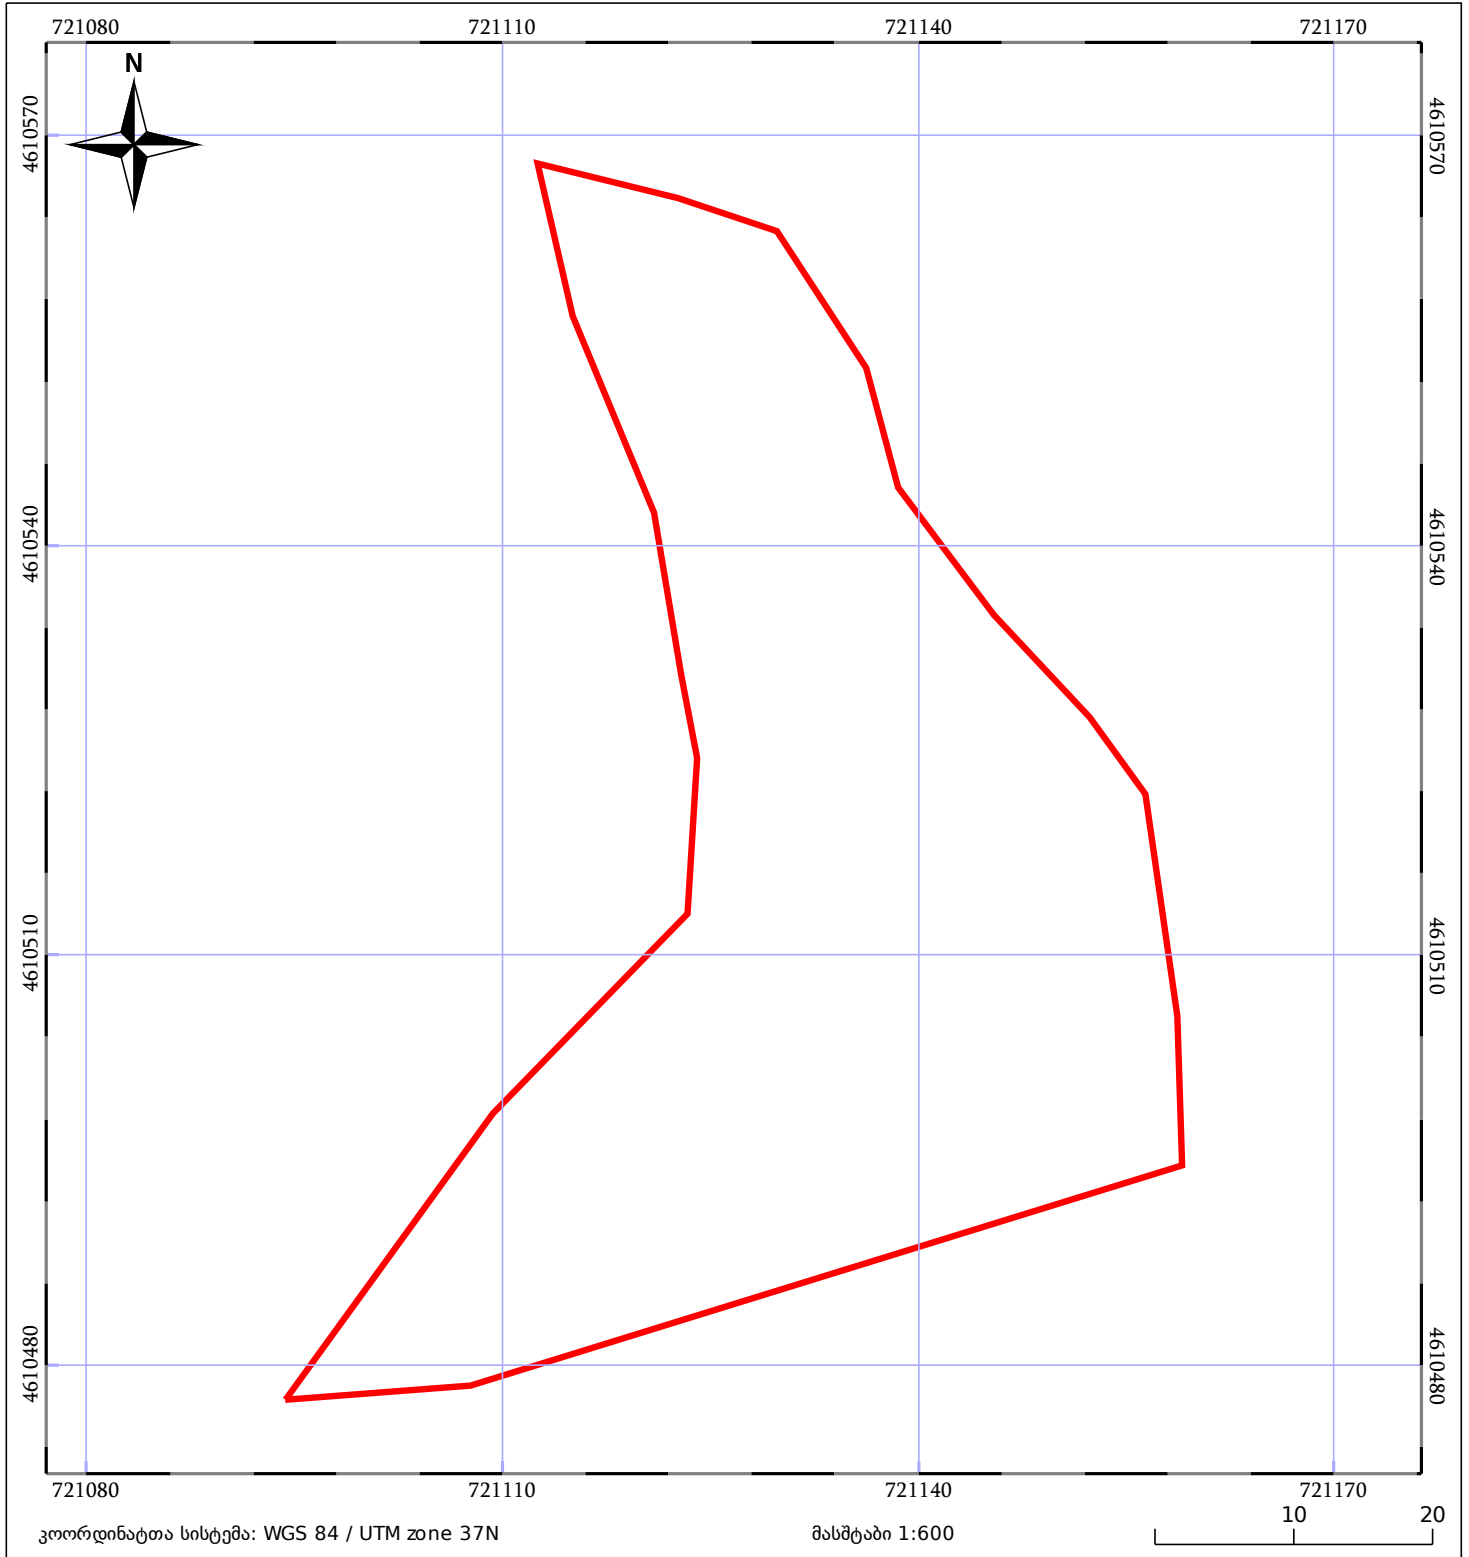

საკადასტრო გეგმა

საჯარო რეესტრის ეროვნული
სააგენტო

საკადასტრო კოდი: **05.31.08.296**

ნაკვეთის დანიშნულება:

სასოფლო-სამეურნეო

განცხადების ნომერი: **882022149885**

ფართობი:

2587 კვ.მ (WGS 84 / UTM zone 38N)

2585 კვ.მ (WGS 84 / UTM zone 37N)

მომზადების თარიღი: **10/03/2022**

მშენებარე ნაგებობა	ნაკვეთის საკადასტრო საზღვარი	შენობა/ნაგებობა
საზღვრული ნაგებობა	ტყის ფონდი	ვალდებულება