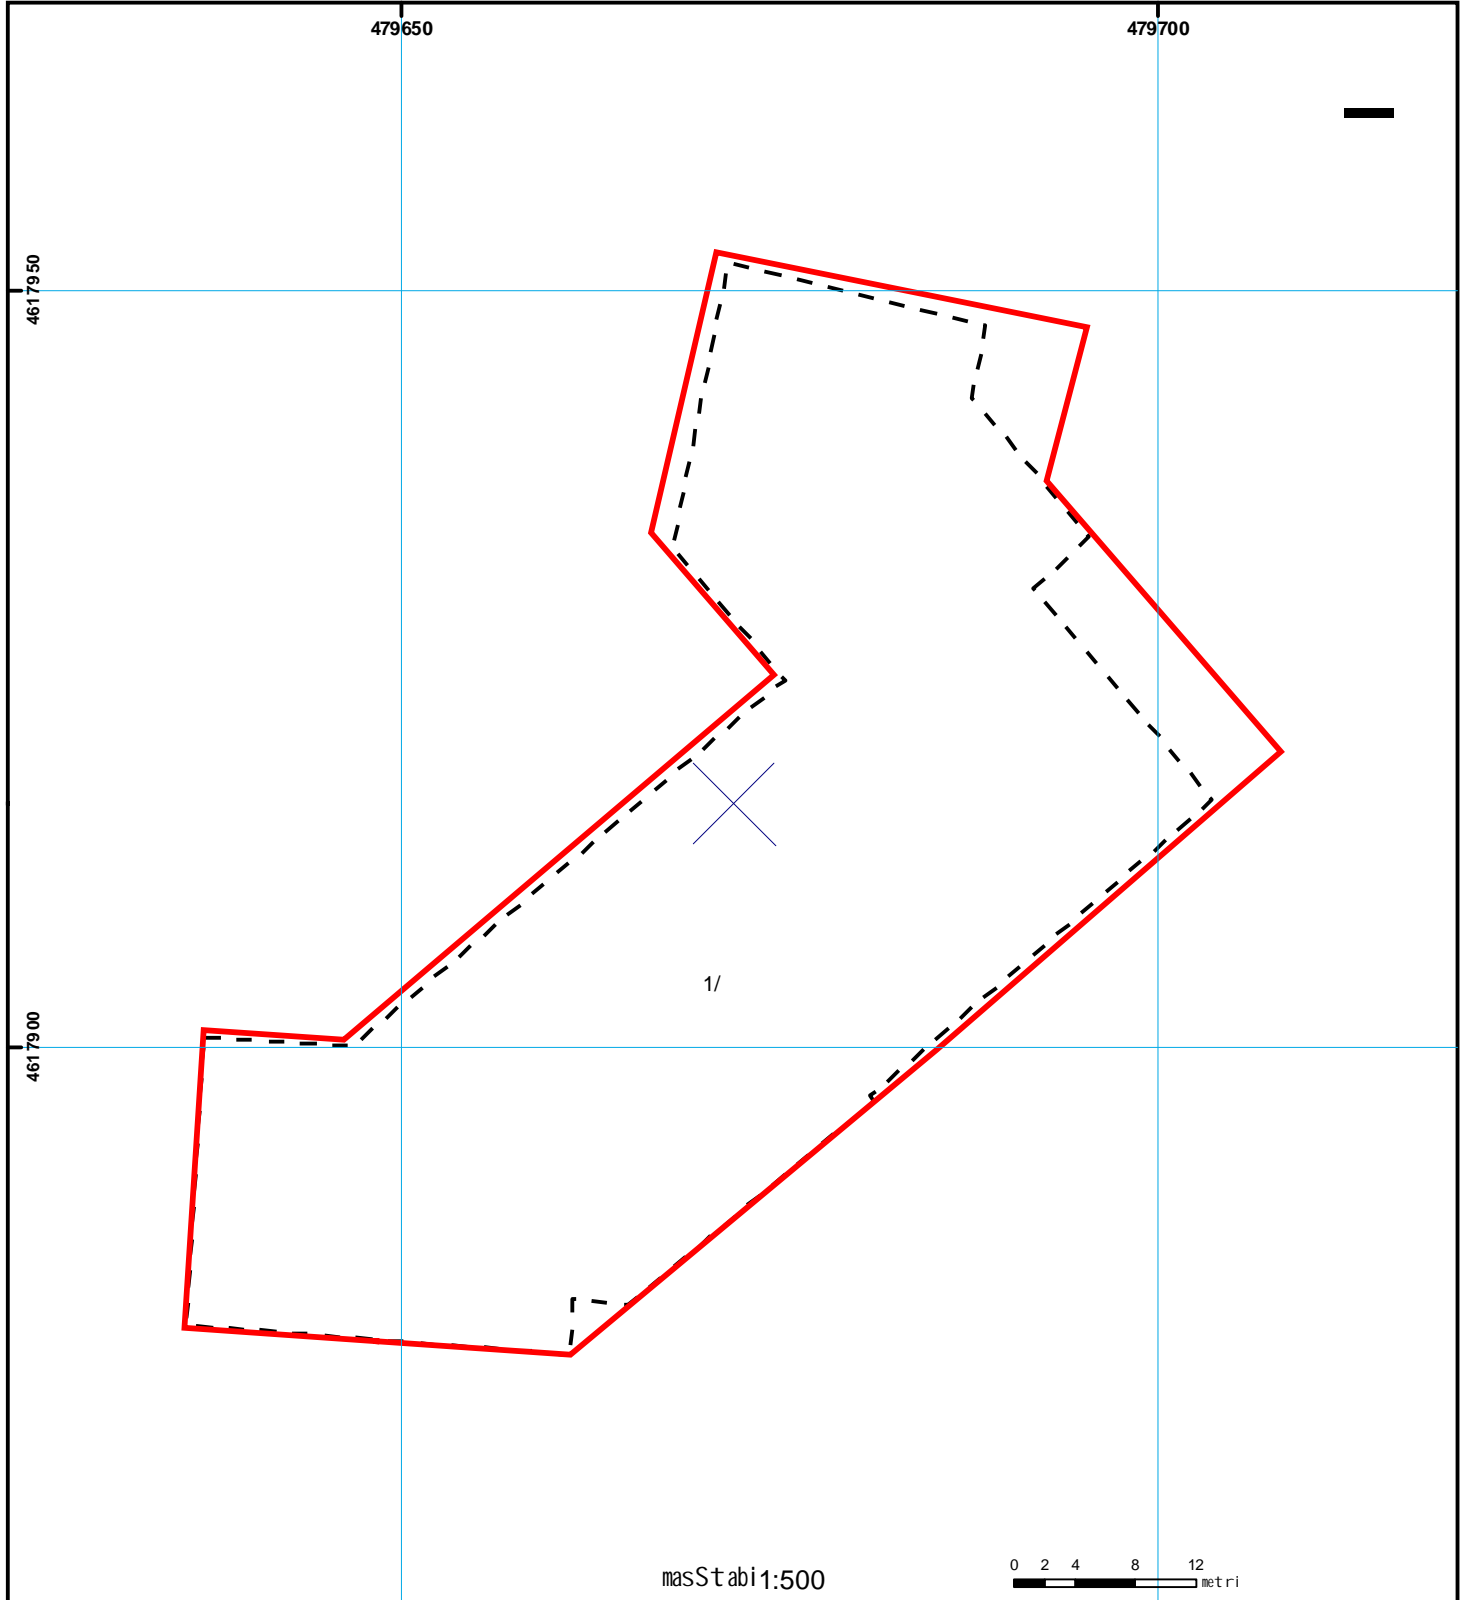

საქართველოს იუსტიციის მინისტრო  
საჯარო რეგისტრაციის ეროვნული სააგენტო  
საკადასტრო გეგმა

საჯარო რეგისტრაციის ეროვნული სააგენტო

მიწის ნაკვეთის საკადასტრო კოდი: 01.14.14.002.101  
განცხადების რეგისტრაციის ნომერი: 882009017885  
მიწის ნაკვეთის ფართობი: 2382 კვ.მ.  
დანიშნულება: არასასოფლო-სამეურნეო  
მომზადების თარიღი: 28.01.09

	Senoba-nageboba, პირობითი ნომერი/სართულიანობა		ვალდებულება		ხაზობრივი ნაგებობა	 00.0 0.00 UTM (საერთაშორისო) სისტემის კოორდ.
	მიწის ნაკვეთის საკადასტრო საზღვარი		მსენებარე ნაგებობა			