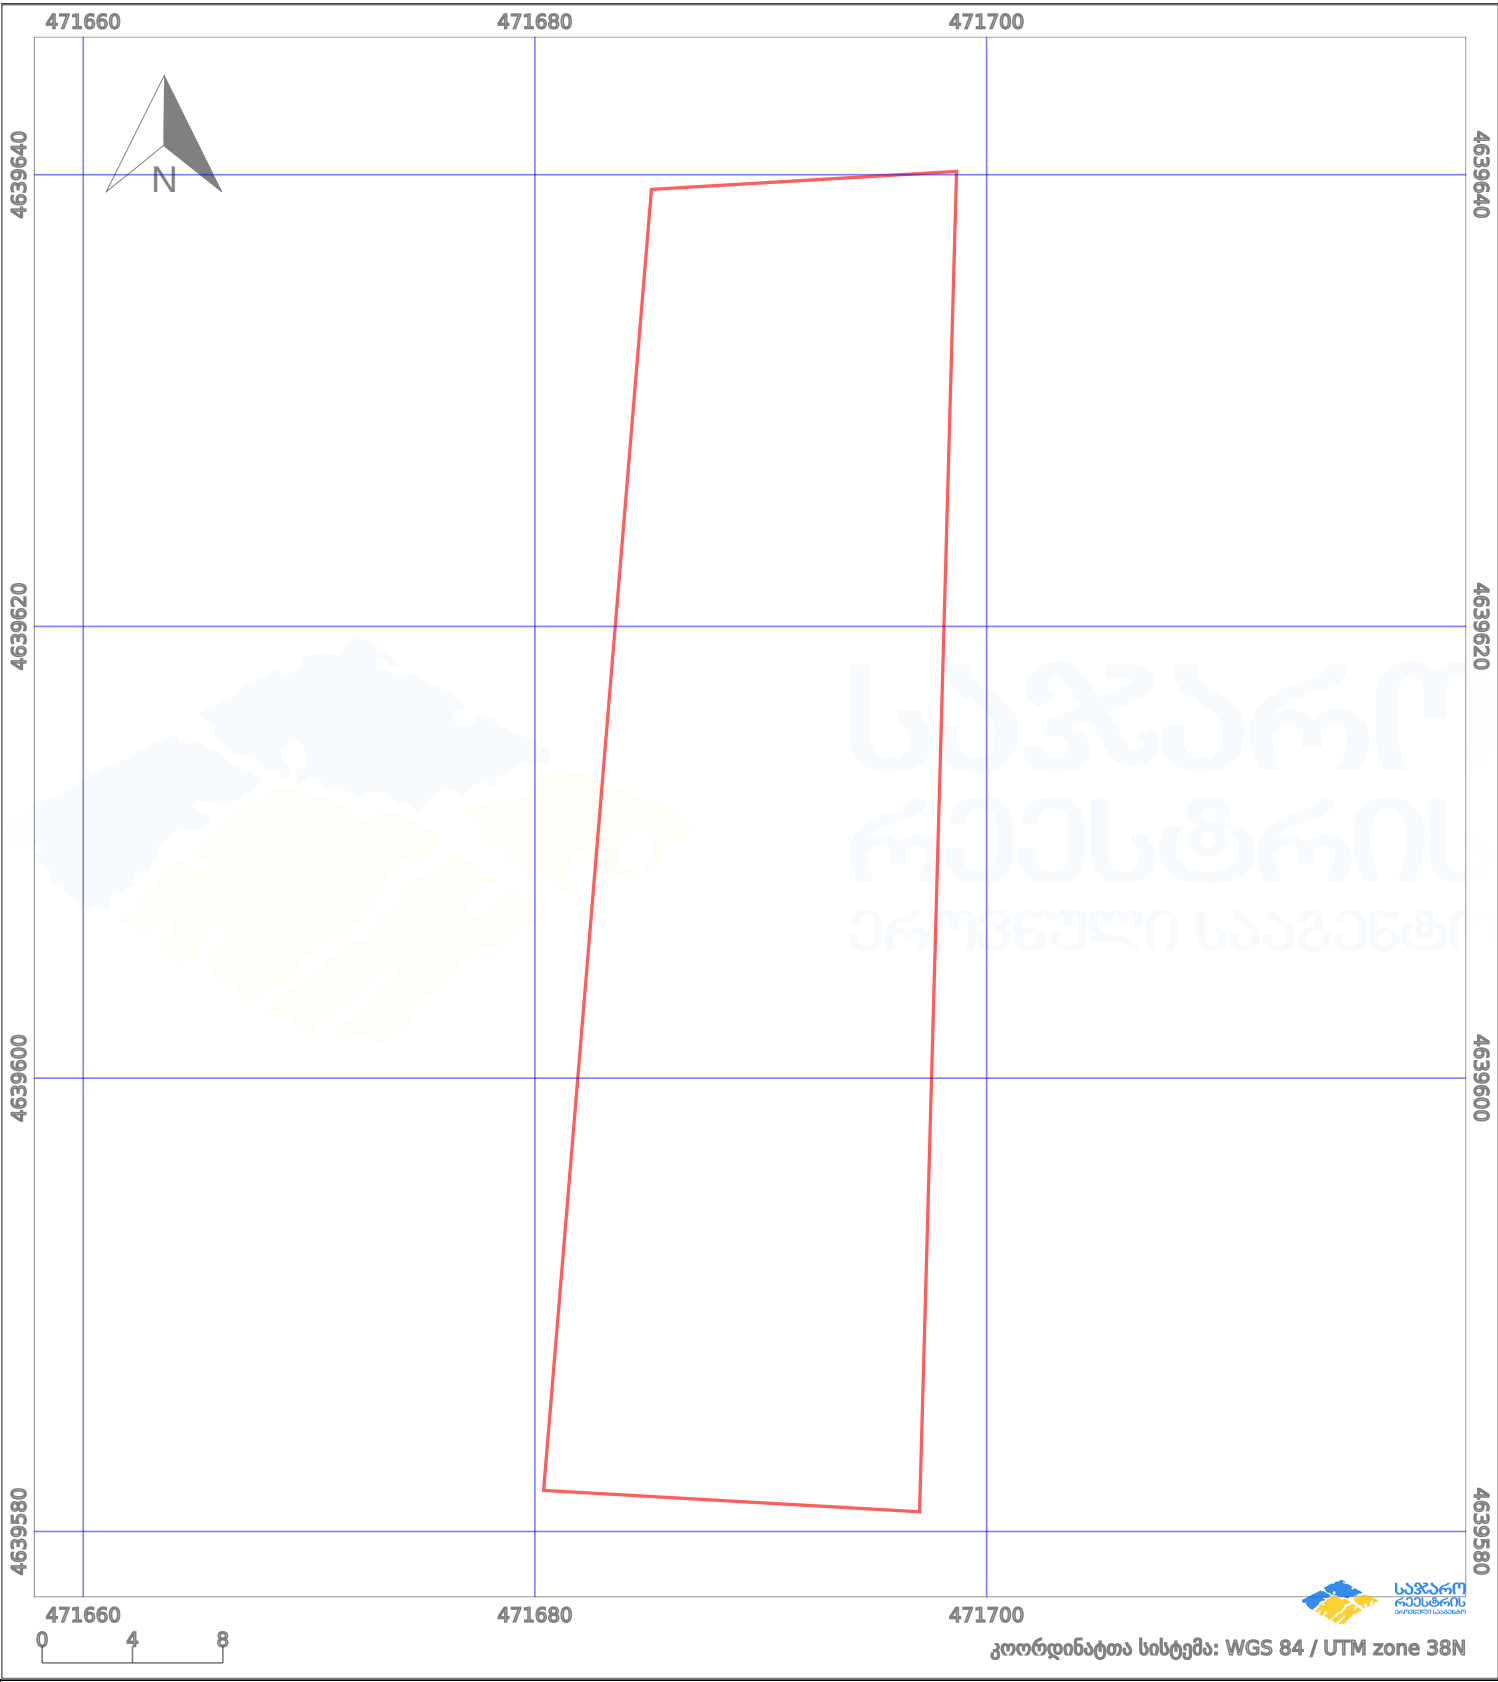

საკადასტრო გეგმა

საქართველოს რეესტრის ეროვნული სააგენტო

საკადასტრო კოდი:

72.08.16.913

ნაკვეთის დანიშნულება:

სასოფლო-სამეურნეო(სახნავი)

განცხადების ნომერი:

892024304595

ფართობი:

881 კვ.მ (WGS 84 / UTM zone 38N)

მომზადების თარიღი:

05/09/2024

პირობითი აღნიშვნები:

	ნაკვეთის საზღვარი		მშენებარე ნაგებობა		აშენებული ნაგებობა		მინისქვეშა ნაგებობა
	საზოგადოებრივი ნაგებობა		ტყის ფონდი		ვალდებულება		ქარსაფარი ბოლი