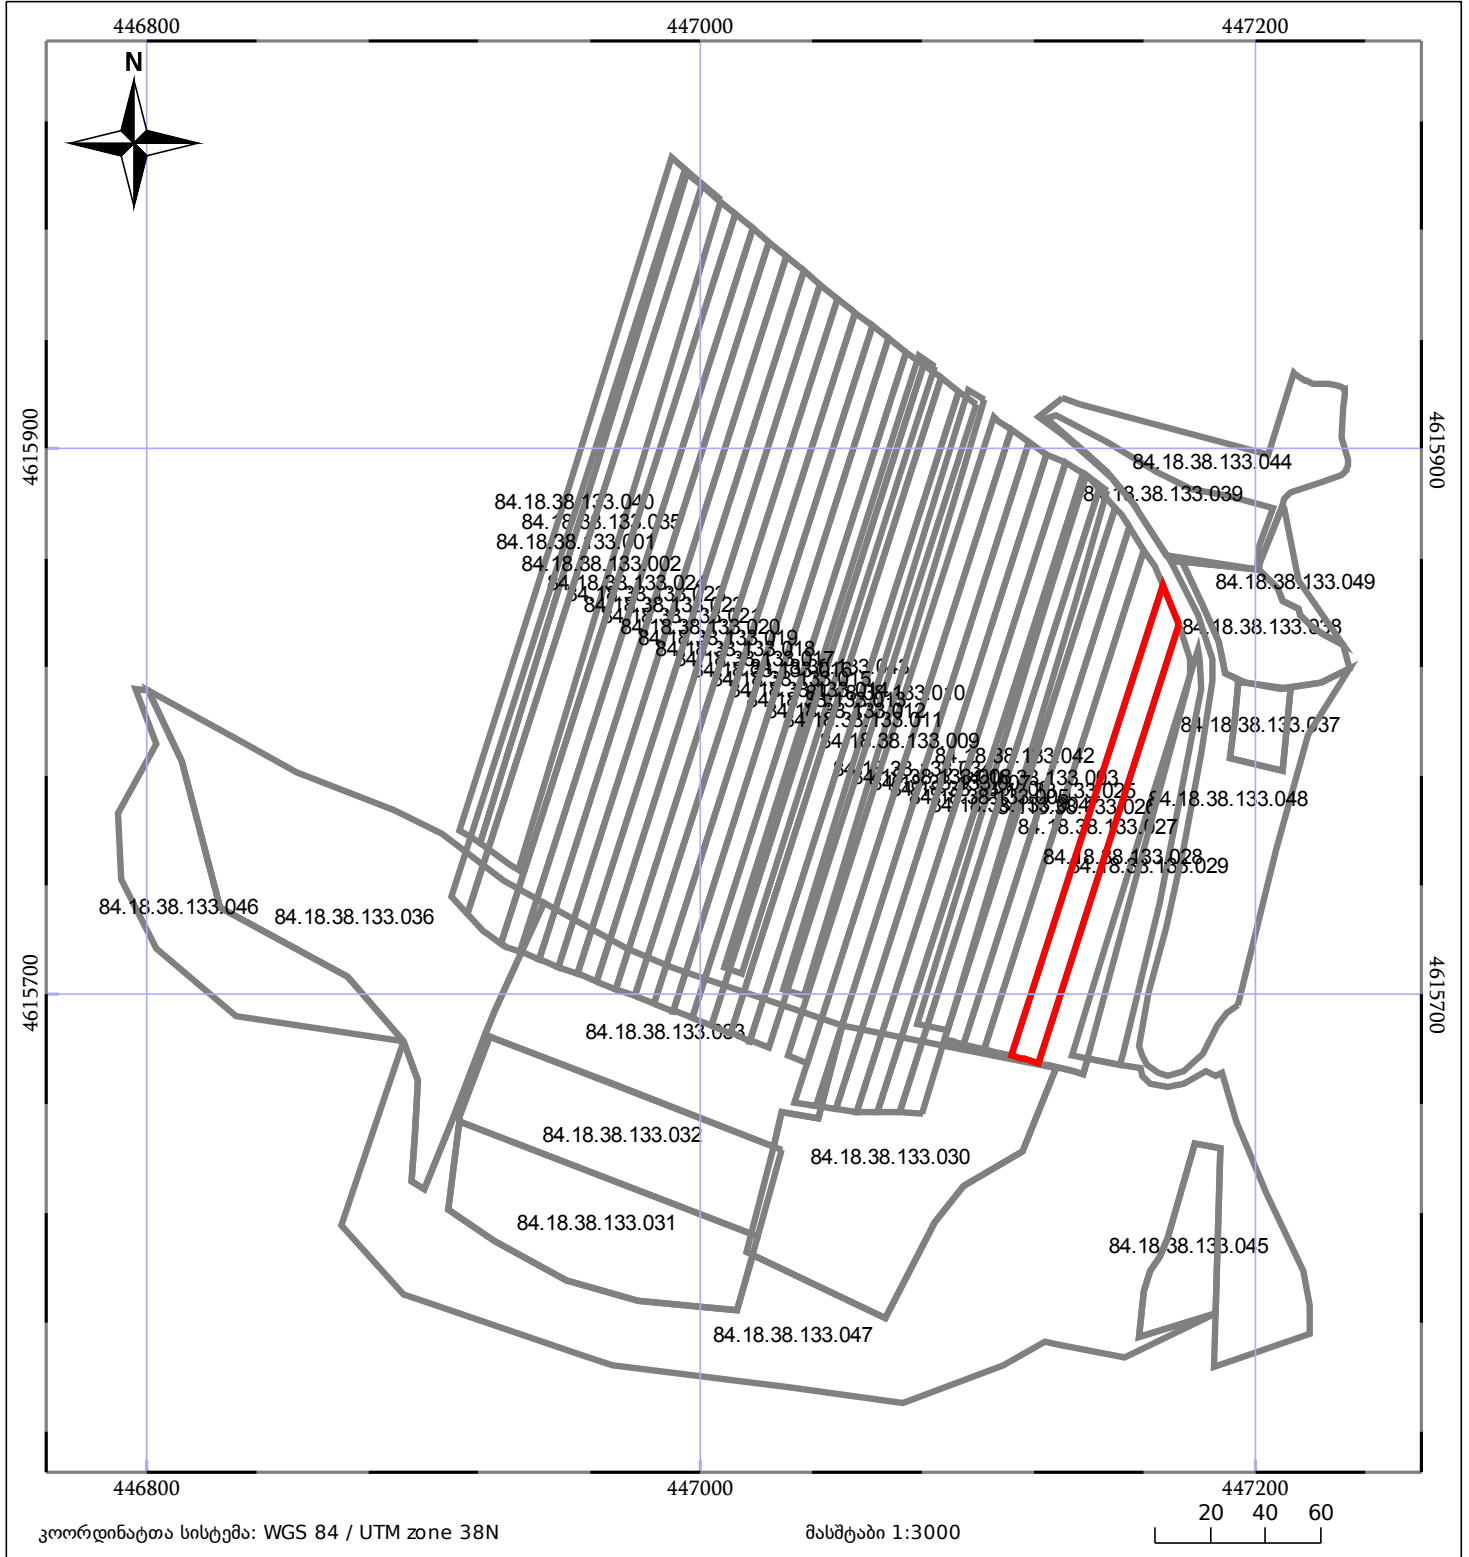

ბლოკის გეგმა

საჯარო რეესტრის ეროვნული სააგენტო

ბლოკის საკადასტრო კოდი: **84.18.38.133**

მომზადების თარიღი: **28/09/2018**

განცხადების ნომერი: **892018729690**

05/25	მშენებარე ნაგებობა	05/25	შენობა/ნაგებობა
	ნაკვეთის საკადასტრო საზღვარი		ბლოკის საკადასტრო ფენა