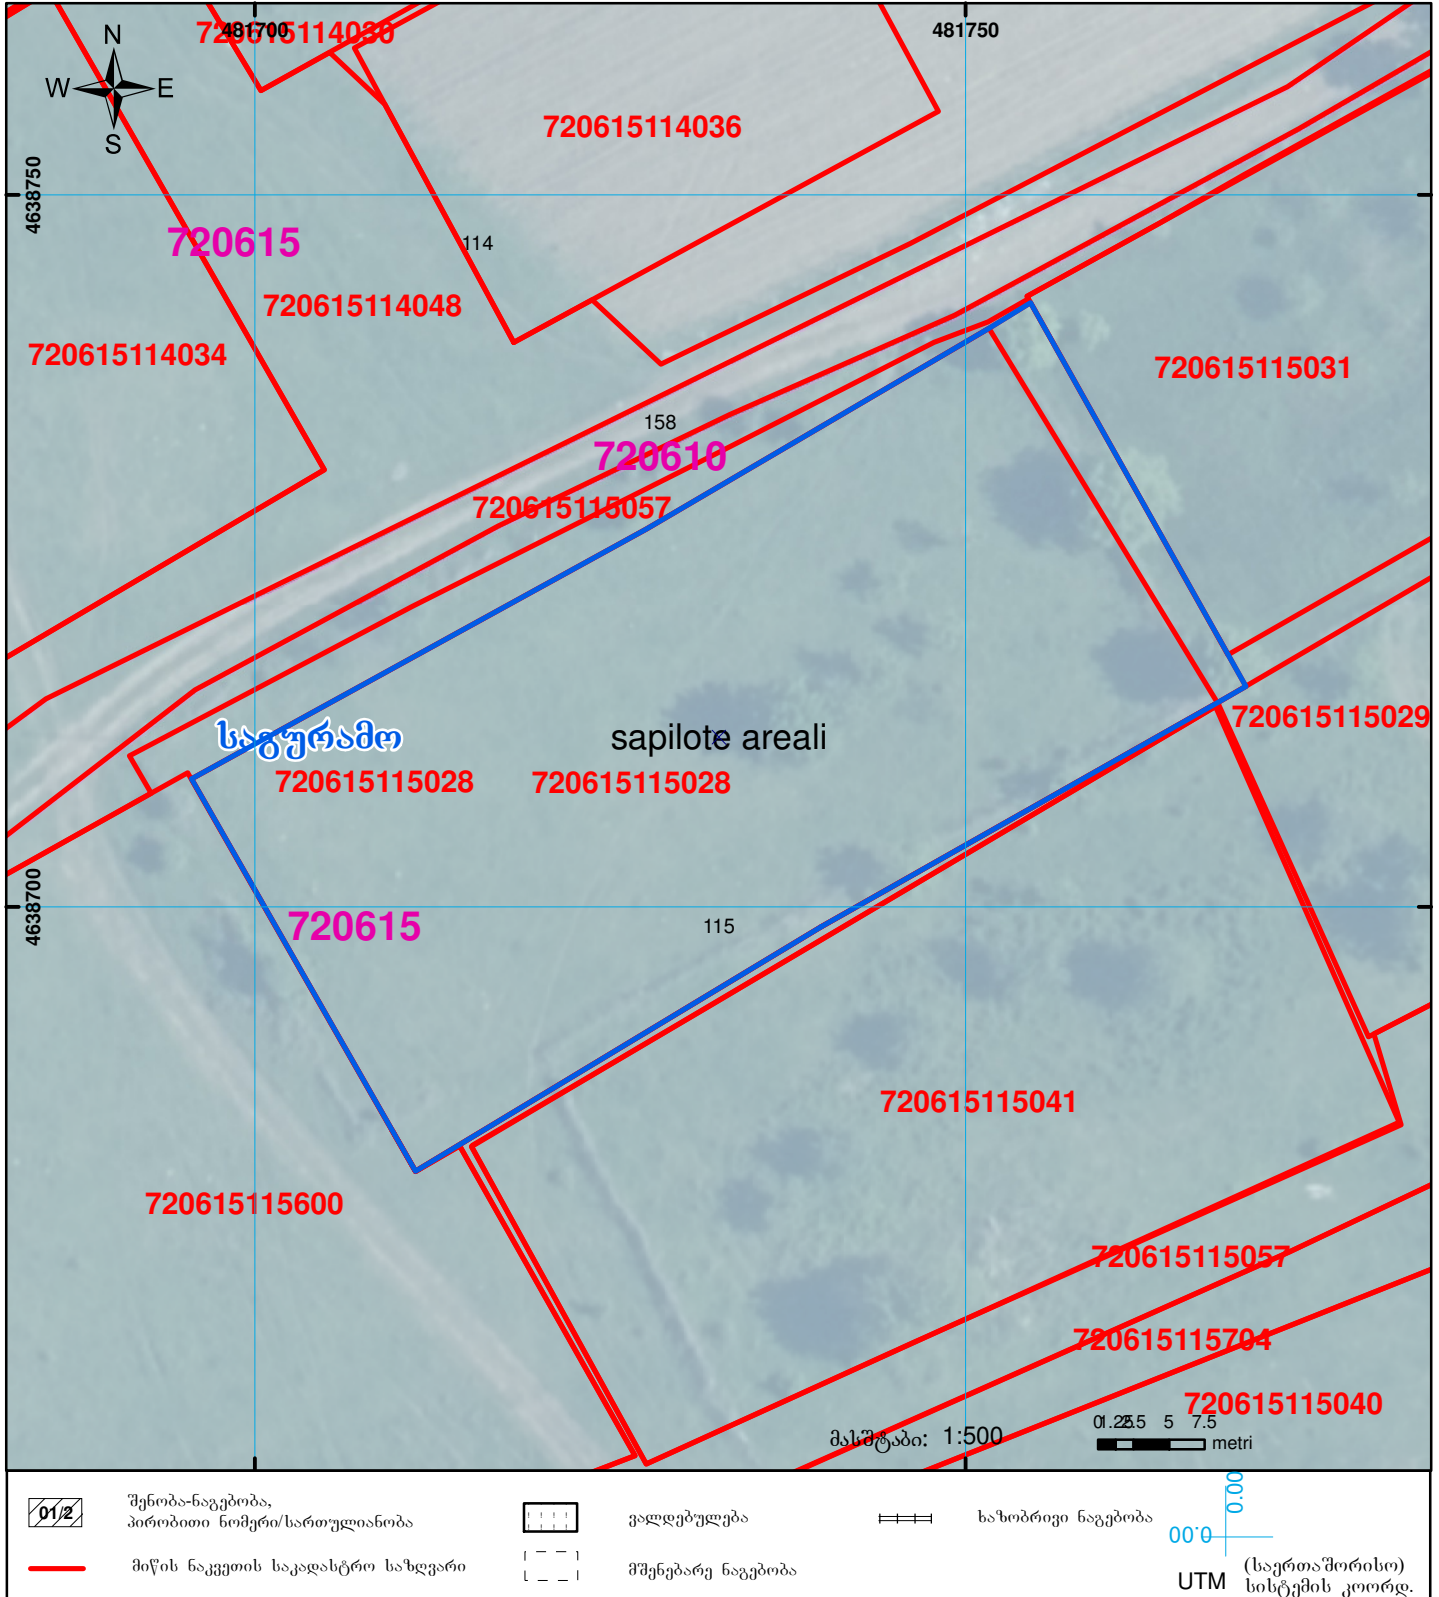

ნაკვეთი 1/3-ზე ნაკლებად იცვლის აბსოლუტურებრებებს, იმატებს ფართობს

მიწის ნაკვეთის საკადასტრო კოდი: 72 06 15 028
 განცხადების რეგისტრაციის ნომერი: 882021517472
 მიწის ნაკვეთის ფართობი: 2089 კვ.მ.
 დანიშნულება:
 მომზადების თარიღი: 01.07.21

	შენიშნა-ნაგებობა, პირობითი ნომერი/სართულიანობა		ვალდებულება		საზობრივი ნაგებობა	 UTM (საერთაშორისო) სისტემის კოორდ.
	მიწის ნაკვეთის საკადასტრო საზღვარი		მშენებარე ნაგებობა			