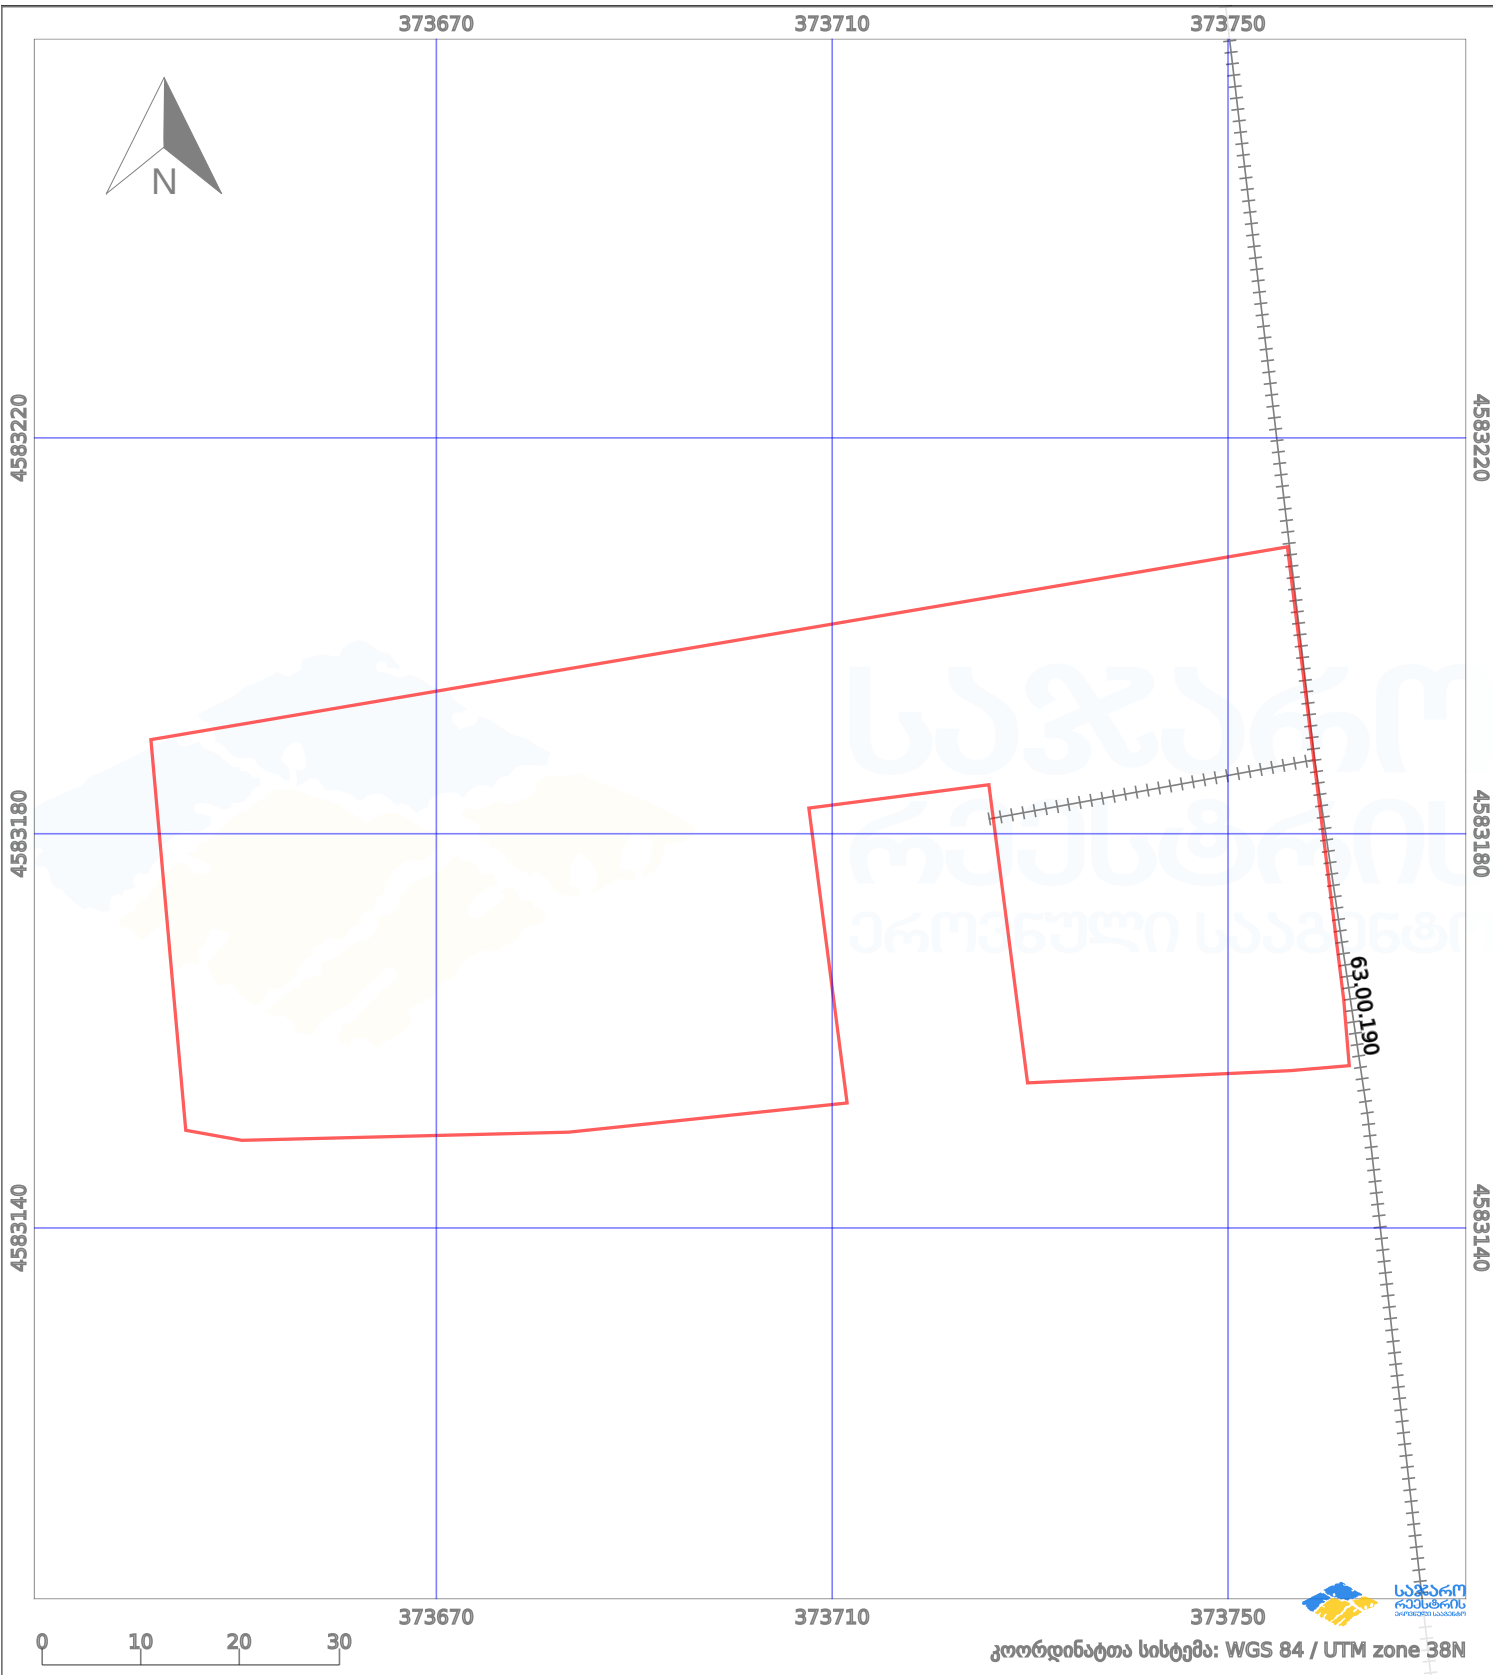

საკადასტრო გეგმა

საქართველოს რეესტრის ეროვნული სააგენტო

საკადასტრო კოდი:

63.18.40.093

ნაკვეთის დანიშნულება:

არასასოფლო სამეურნეო

განცხადების ნომერი:

882025948041

ფართობი:

4977 კვ.მ (WGS 84 / UTM zone 38N)

მომზადების თარიღი:

21/08/2025

პირობითი აღნიშვნები:

	ნაკვეთის საზღვარი		მშენებარე ნაგებობა		აშენებული ნაგებობა		მინისქვეშა ნაგებობა
	საზოგადოებრივი ნაგებობა		ტყის ფონდი		ვალდებულება		ქარსაფარი ბოლი