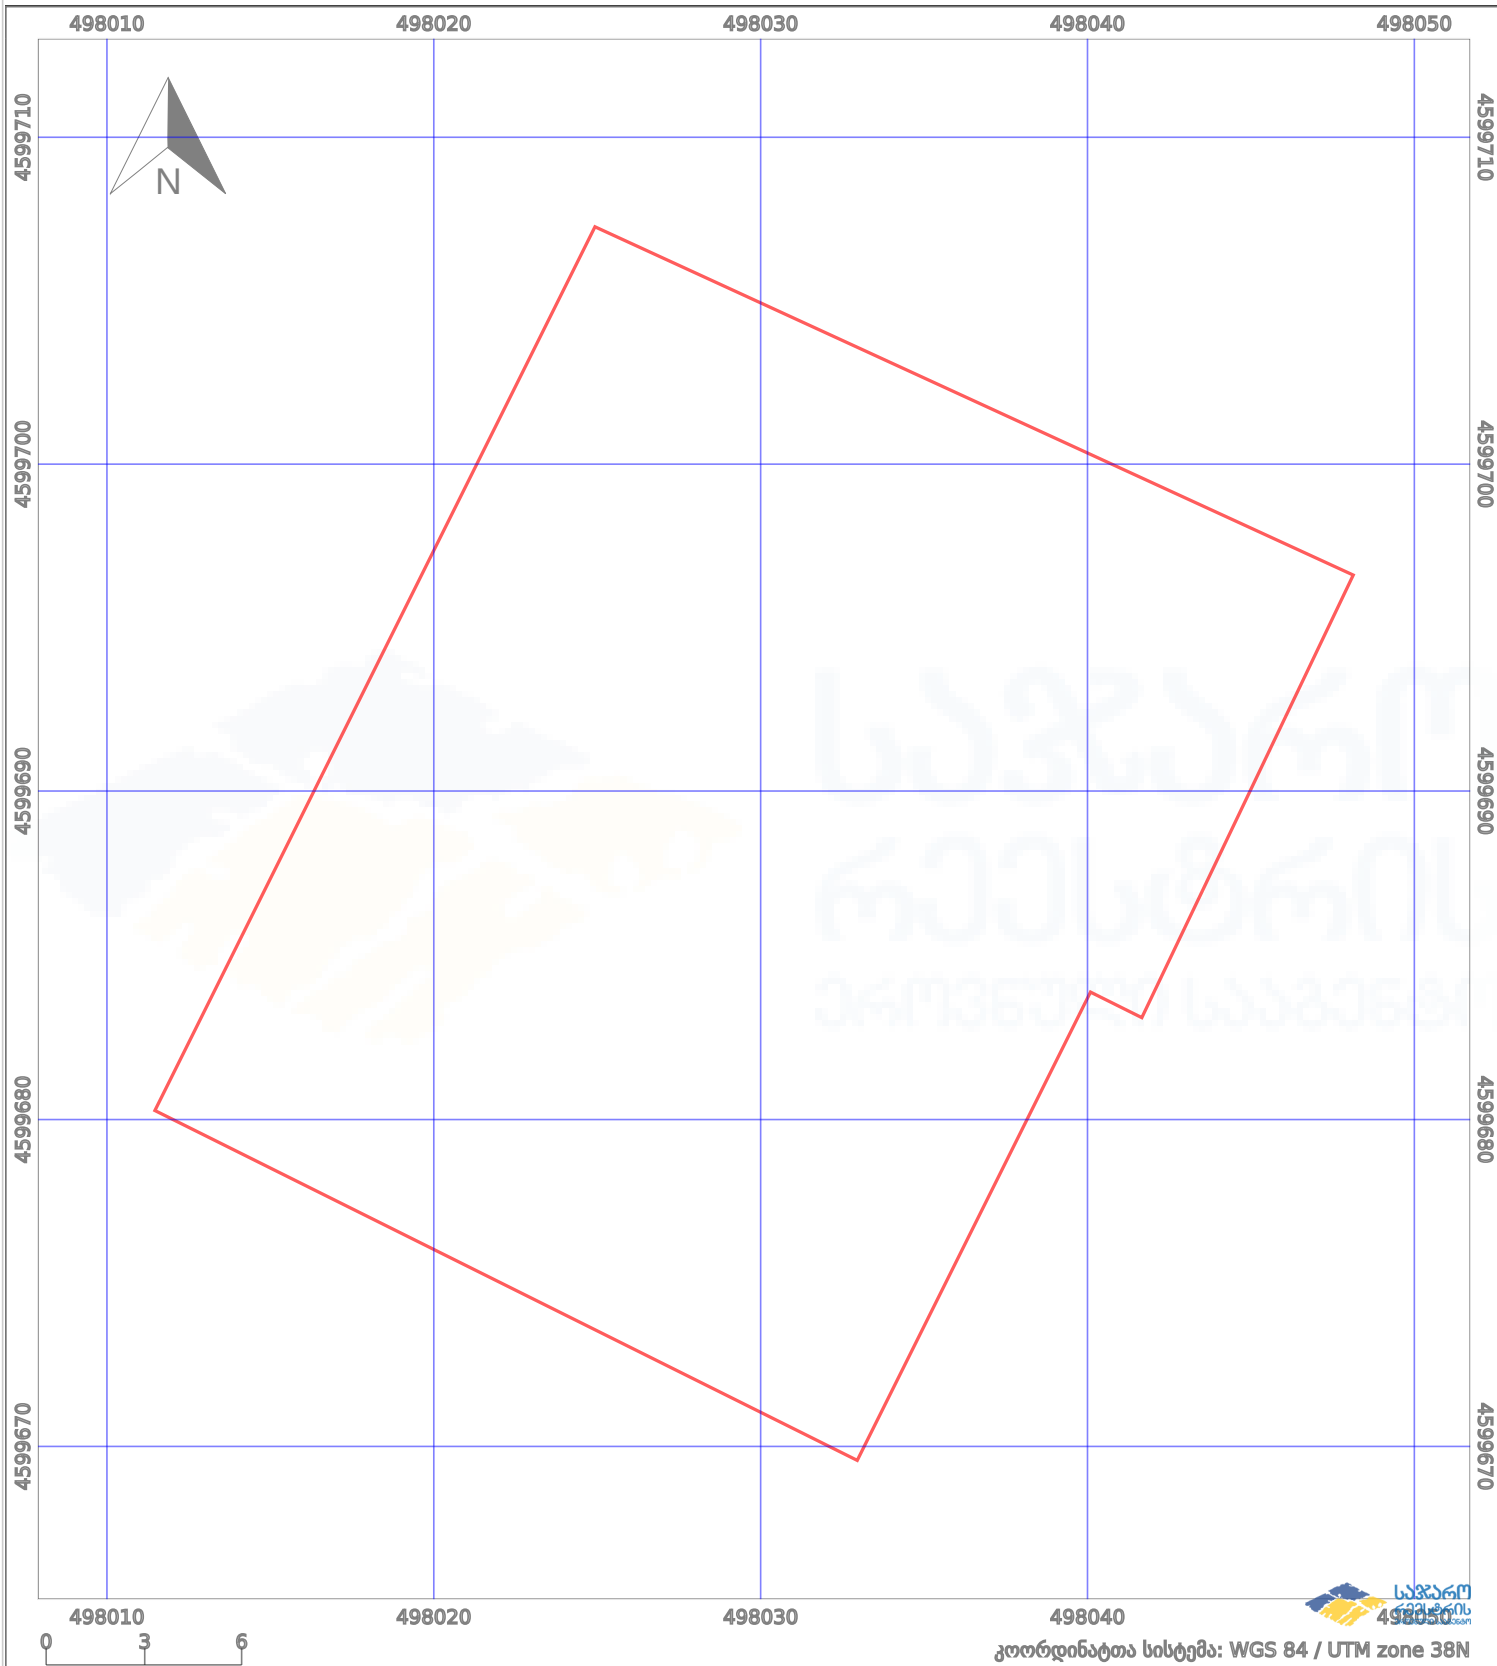

საკადასტრო გეგმა

საქართველოს რეესტრის ეროვნული სააგენტო

საკადასტრო კოდი:

02.04.04.803

ნაკვეთის დანიშნულება:

არასასოფლო სამეურნეო

განცხადების ნომერი:

882021967130

ფართობი:

758 კვ.მ (WGS 84 / UTM zone 38N)

მომზადების თარიღი:

15/11/2021

	ნაკვეთის საზღვარი		პირობითი აღნიშვნები: მშენებარე ნაგებობა		აშენებული ნაგებობა
	საზღვარი ნაგებობა		ტყის ფონდი		ვალდებულება