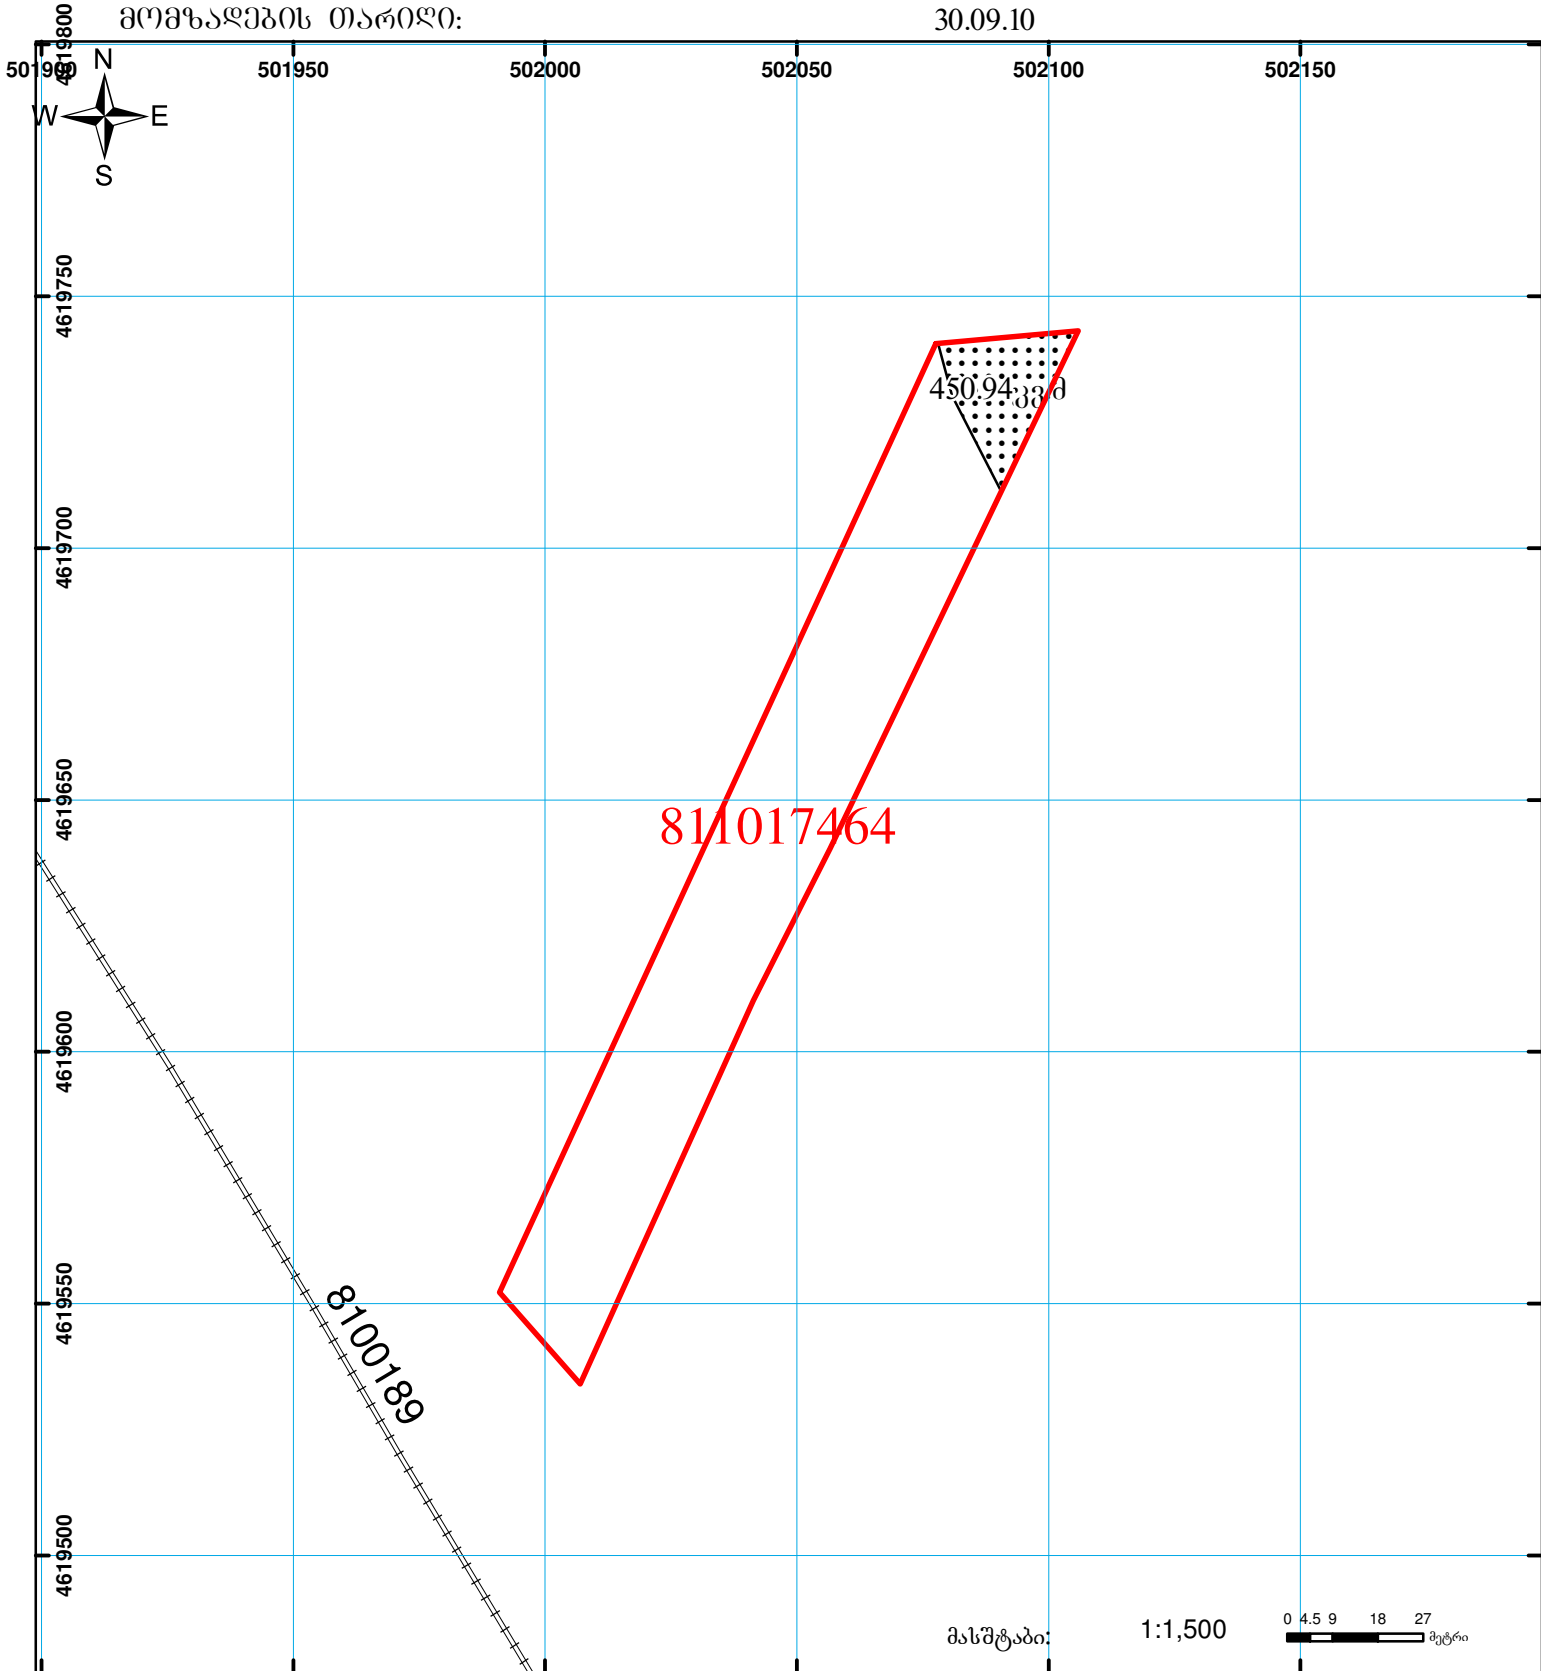

საქართველოს იუსტიციის სამინისტრო  
 საჯარო რეგისტრის ეროვნული სააგენტო  
 საკადასტრო გეგმა

მიწის ნაკვეთის საკადასტრო კოდი:  
 განცხადების რეგისტრაციის ნომერი:  
 მიწის ნაკვეთის ფართობი:  
 ღანიშნულეა:  
 მომზადების თარიღი:

81 10 17 464  
 882010809106  
 5005 კვ.მ.  
 სასოფლო-სამეურნეო  
 30.09.10

01/2	შენიშვნა-ნაგებობა, პირობითი ნომერი/სართულიანობა		ვაღდებულება		საზობრივი ნაგებობა	 0 4.5 9 18 27 მეტრი 00'0 (საერთაშორისო) სისტემის კოორდ. UTM
	მიწის ნაკვეთის საკადასტრო საზღვარი		შშენებარე ნაგებობა			