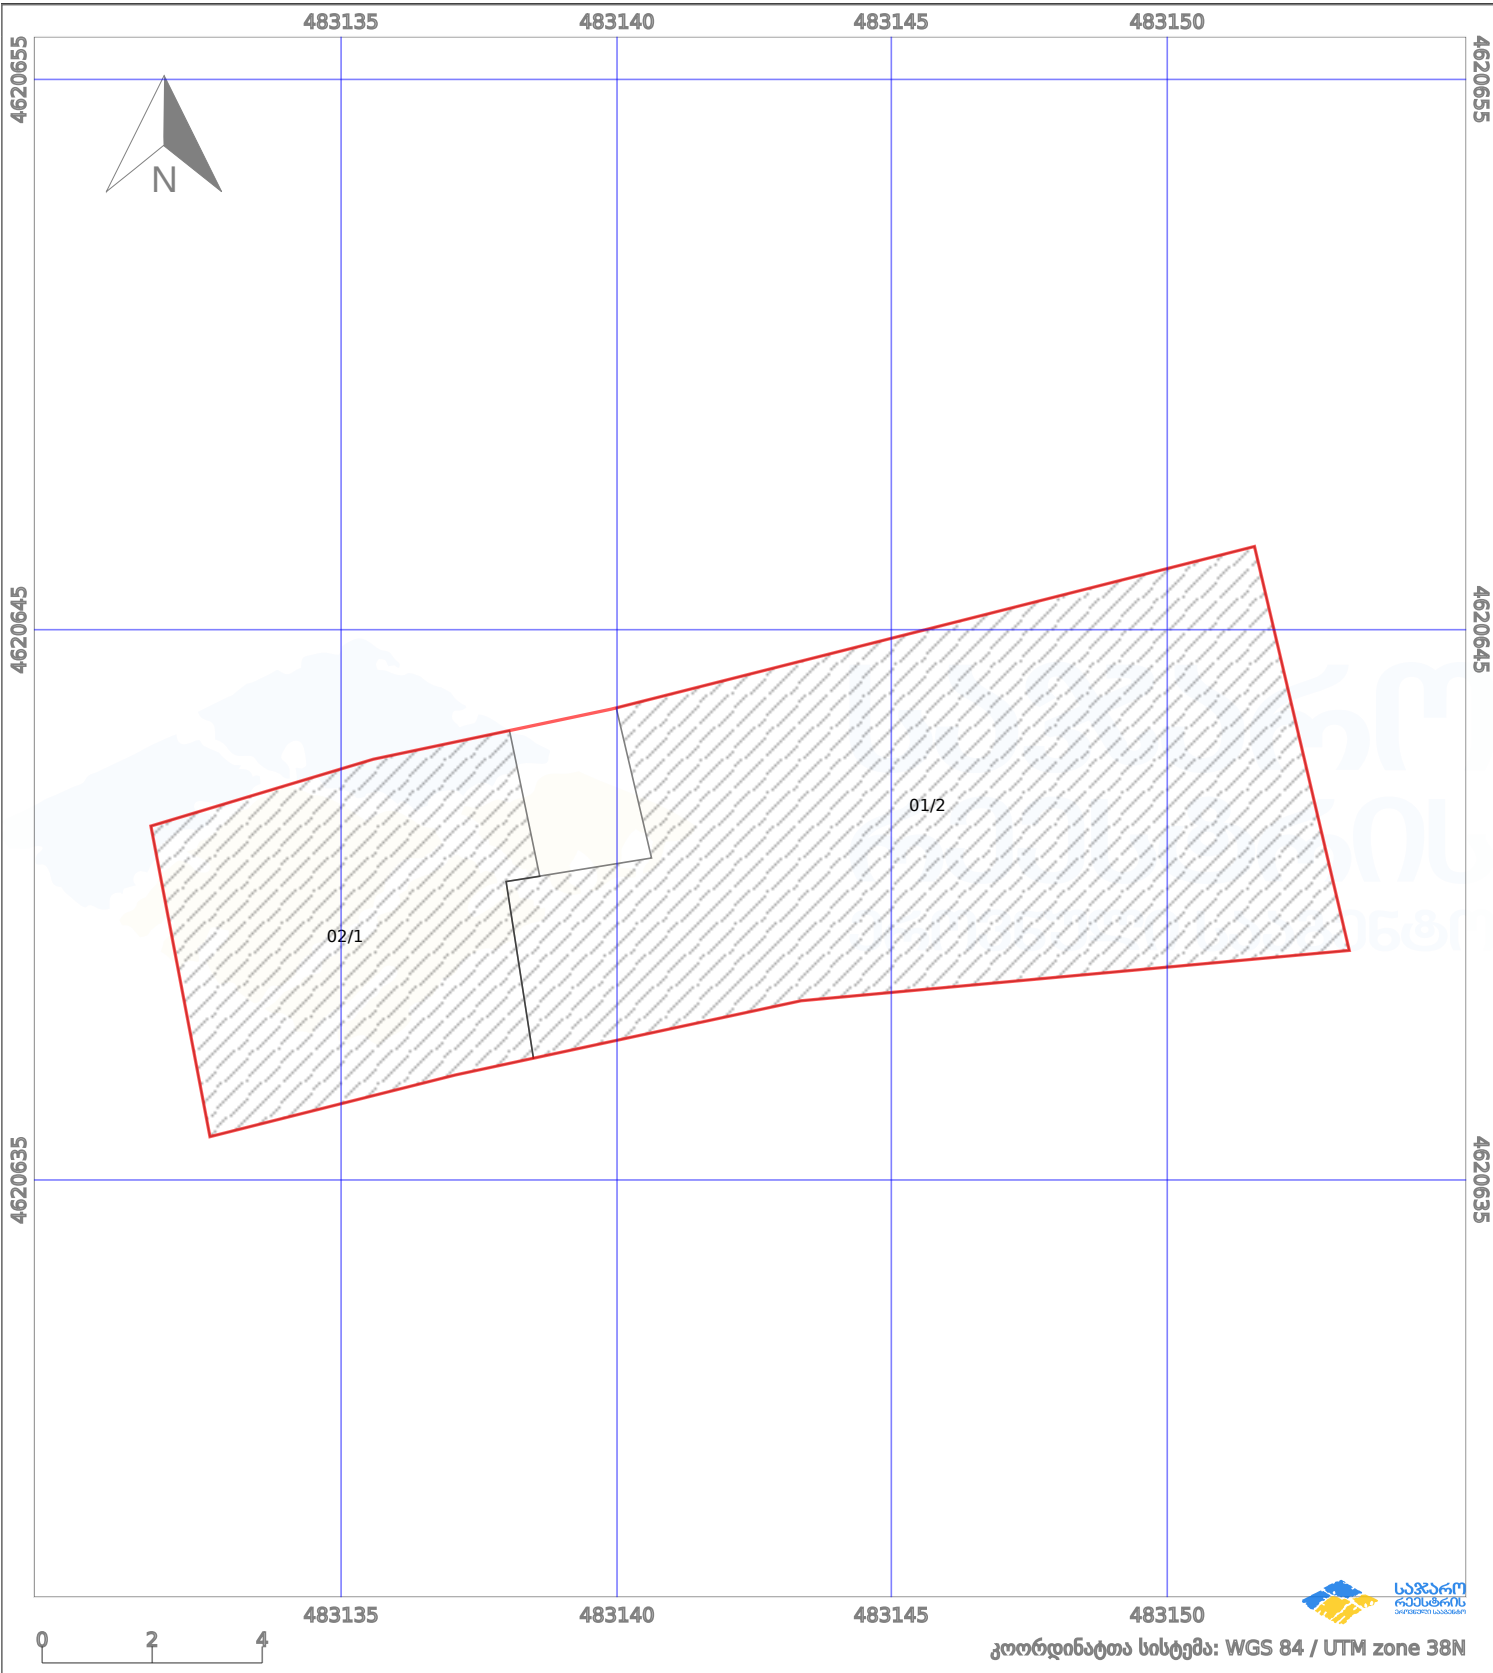

# საკადასტრო გეგმა

საჯარო რეესტრის ეროვნული  
სააგენტო

საკადასტრო კოდი: **01.12.13.018.012**

ნაკვეთის დანიშნულება:

**არასასოფლო სამეურნეო**

განცხადების ნომერი: **882025637759**

ფართობი:

**131 კვ.მ (WGS 84 / UTM zone 38N)**

მომზადების თარიღი: **11/06/2025**

პირობითი აღნიშვნები:

	ნაკვეთის საზღვარი		მშენებარე ნაგებობა		აშენებული ნაგებობა		მინისქვეშა ნაგებობა
	საზღვარი ნაგებობა		ტყის ფონდი		ვალდებულება		ქარსაფარი ბოლი