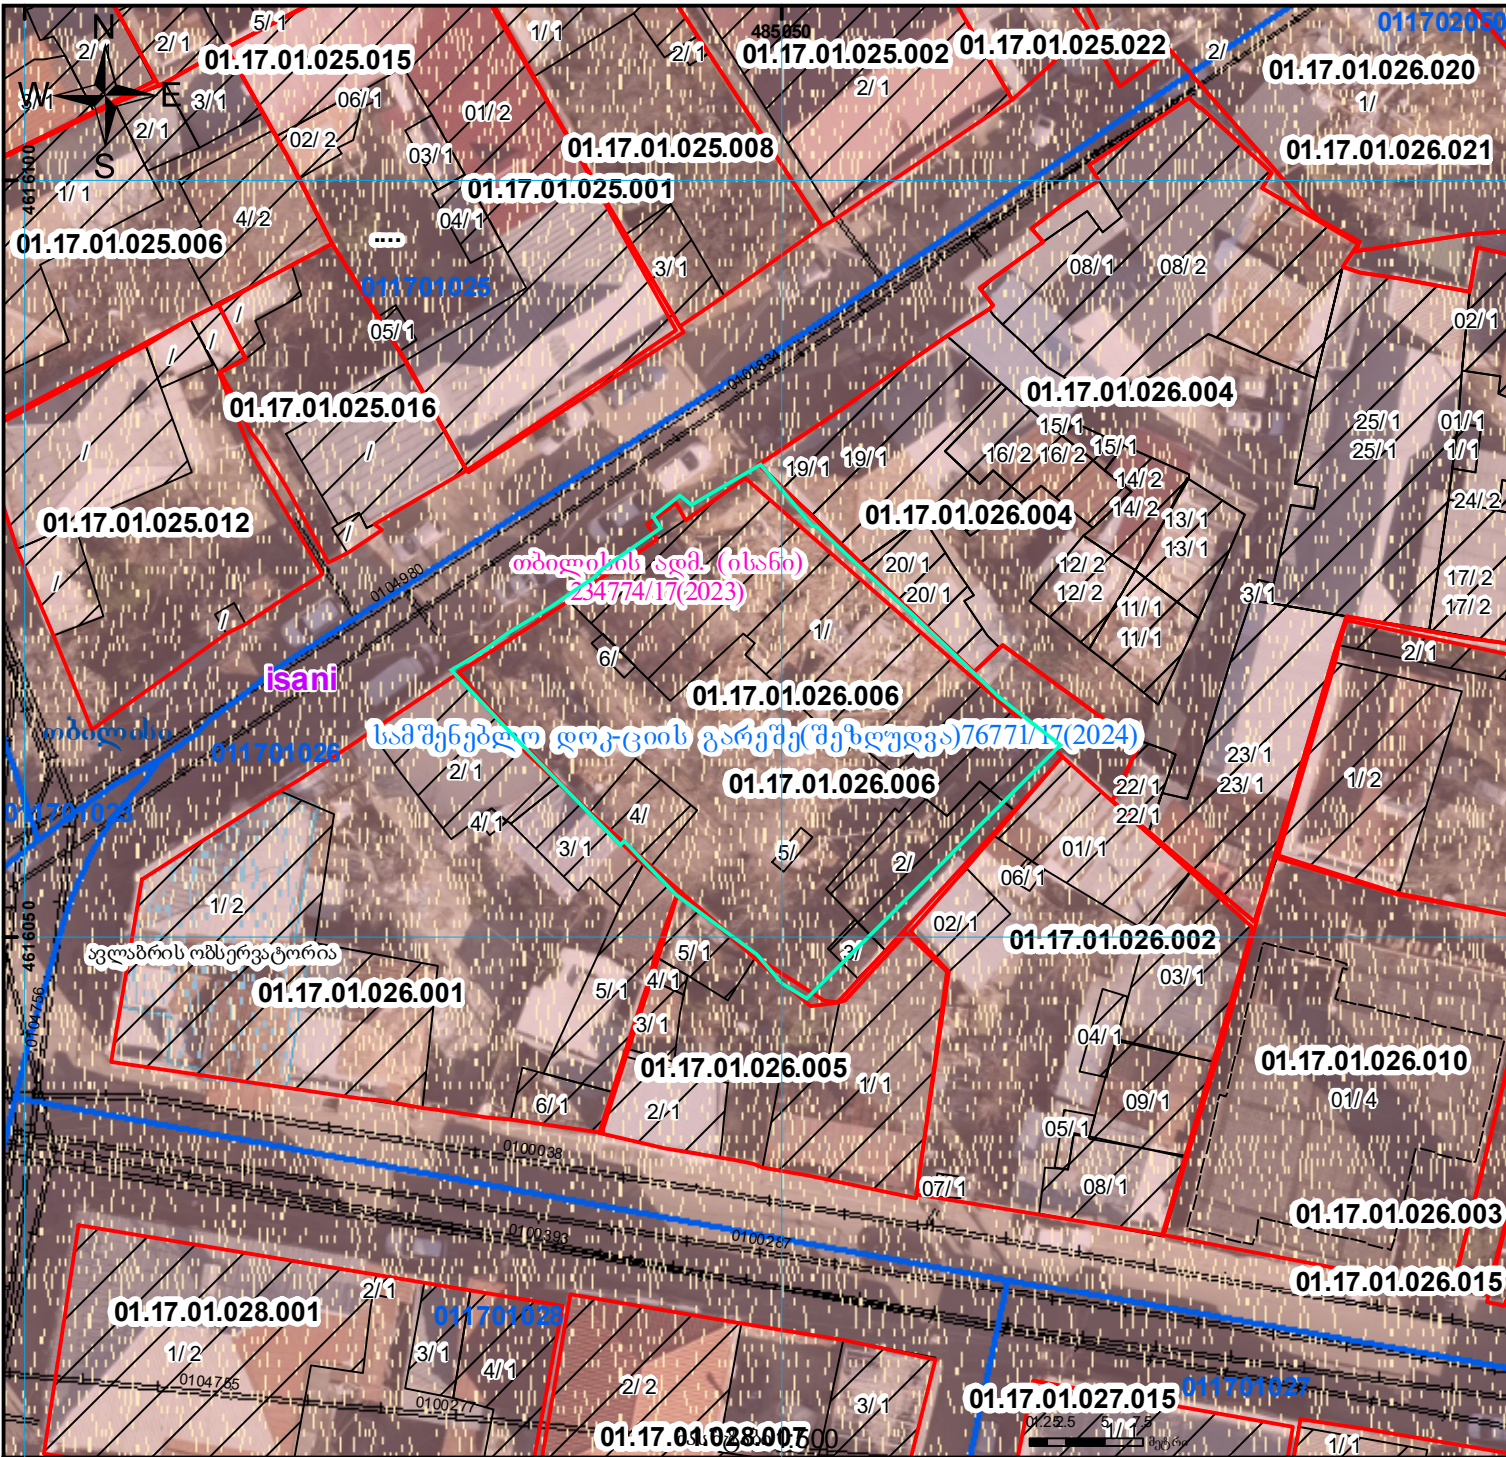

რეგისტრირებული ნაკვეთის ადგილმდებარეობა იცვლება 1/3-ზე ნაკლებად წარმოდგენილი აზომვითი ნახაზით აღარ ფიქსირდება შენობები ნაკვეთი ხვდება სამშენებლო დოკუმენტაციის გარეშე შეზღუდვის არეალში არ არის წარმოდგენილი ფოტომასალა

მიწის ნაკვეთის საკადასტრო კოდი: 01.17.01.026.006
 განცხადების რეგისტრაციის ნომერი: 882026312801
 მიწის ნაკვეთის ფართობი: 707 კვ.მ.

მოქმადების თარიღი 17.04.26

	შენობა-ნაგებობა, პირობითი ნომერი/სართულიანობა		ვალდებულება		საზომრივე ნაკვეთი		UTM (საერთაშორისო) სისტემის კოორდ.
	მიწის ნაკვეთის საკადასტრო საზღვარი		მშენებარე ნაკვეთი		მიწისქვეშა ნაკვეთი		