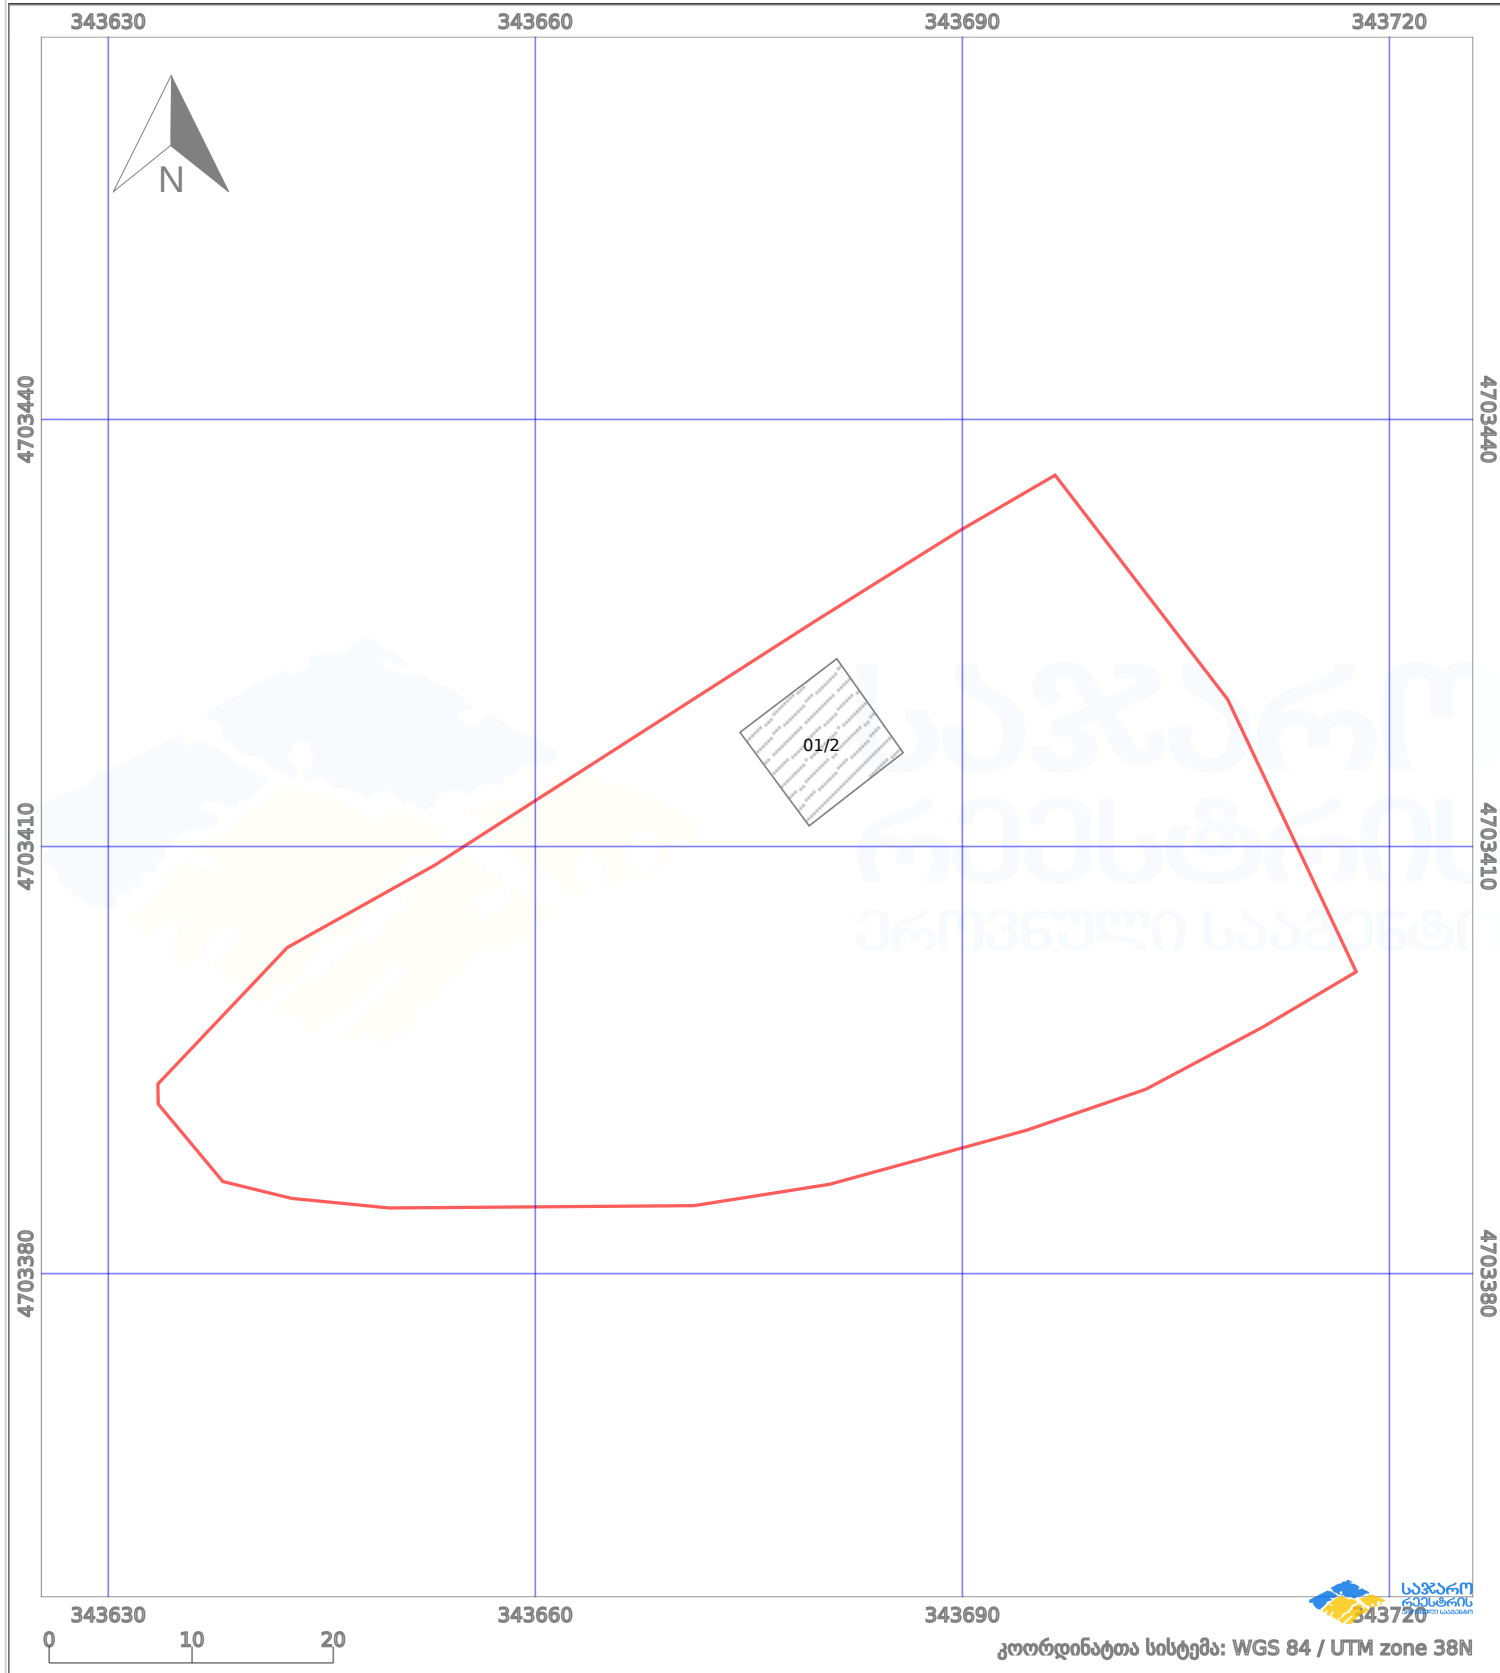

საკადასტრო გეგმა

საჯარო რეგისტრის ეროვნული სააგენტო

საკადასტრო კოდი:

86.11.22.247

ნაკვეთის დანიშნულება:

სასოფლო-სამეურნეო(საკარმიდამო)

განცხადების ნომერი:

892023020419

ფართობი:

2432 კვ.მ (WGS 84 / UTM zone 38N)

მომზადების თარიღი:

08/01/2024

პირობითი აღნიშვნები:

- | | | | | | | | |
|--|--------------------|--|--------------------|--|--------------------|--|----------------|
| | ნაკვეთის საზღვარი | | მშენებარე ნაგებობა | | აშენებული ნაგებობა | | ქარსაფარი ზოლი |
| | საზომრივი ნაგებობა | | ტყის ფონდი | | ვალდებულება | | |