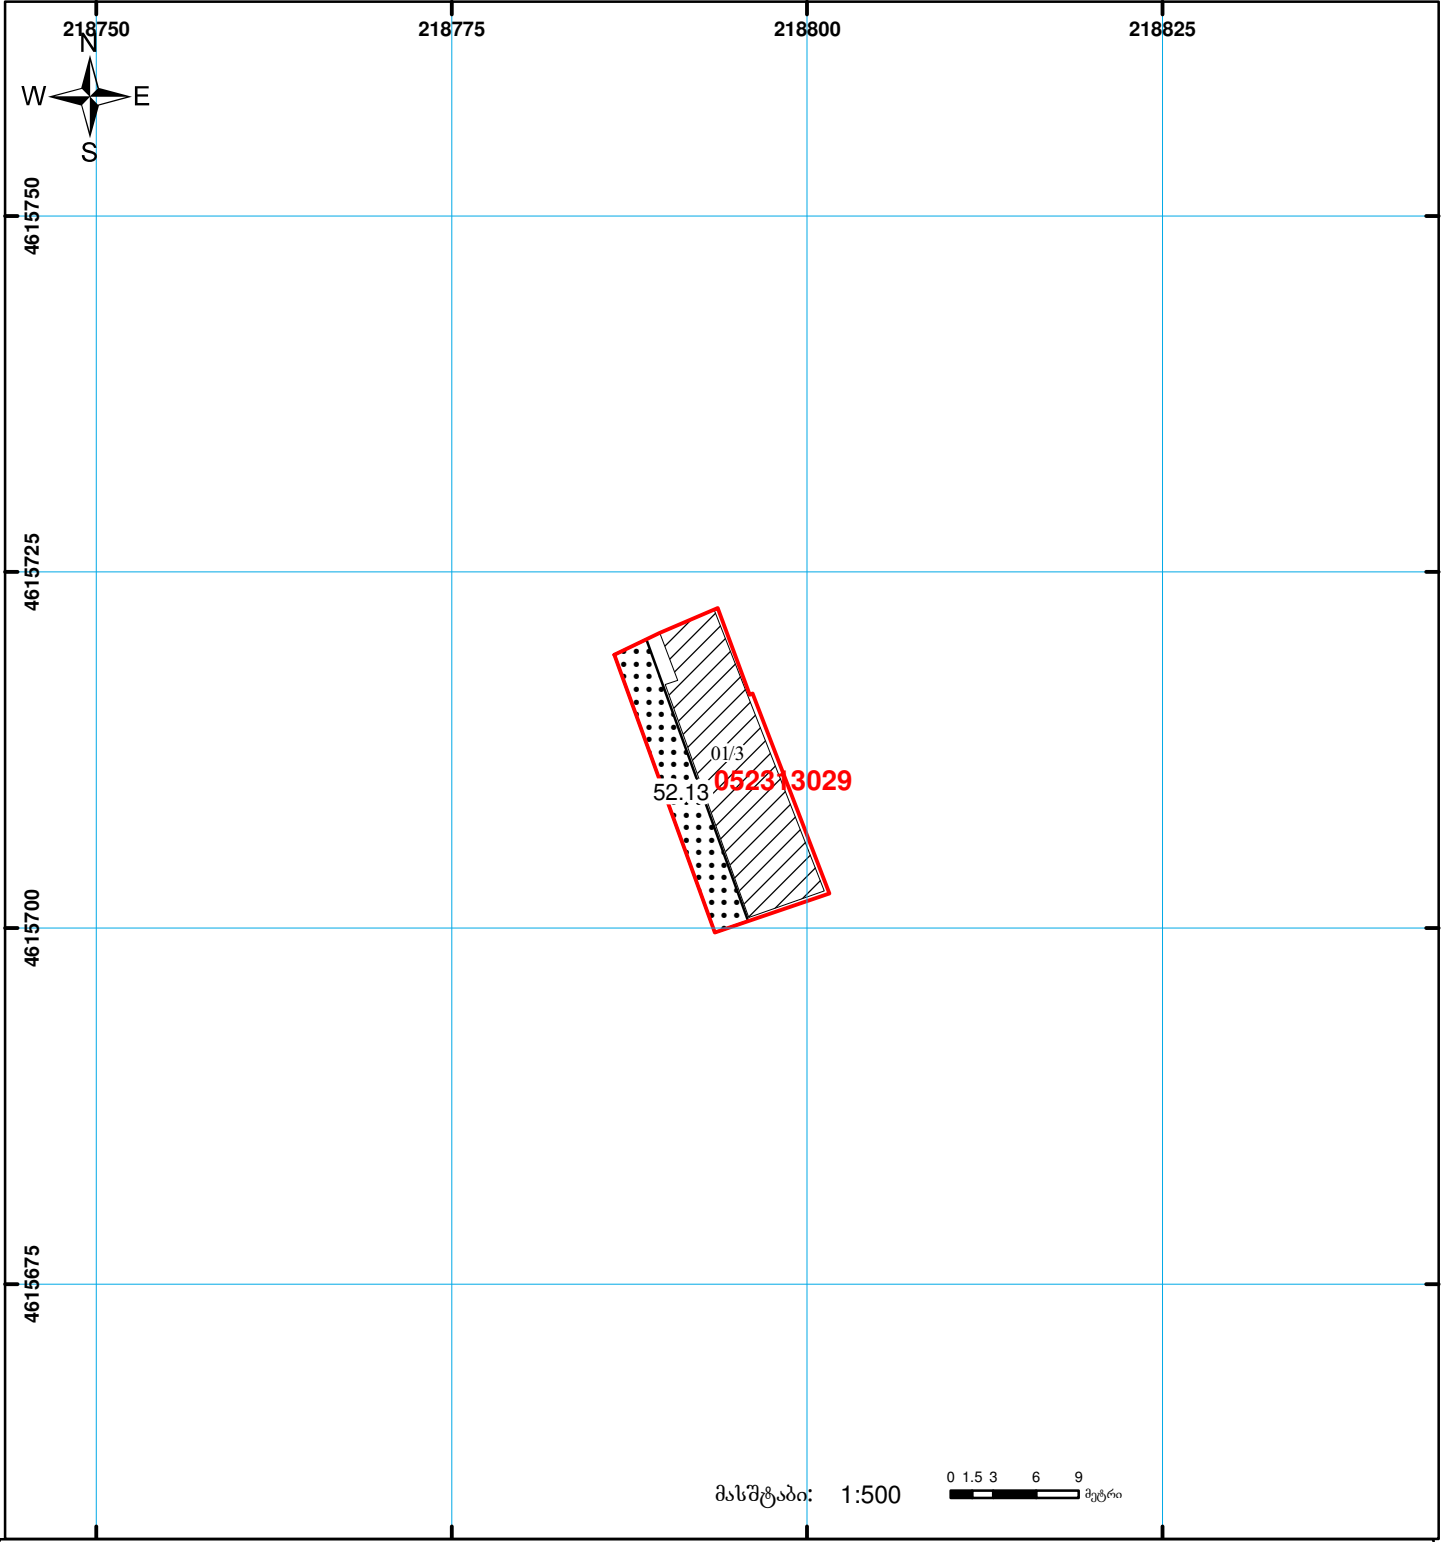

საქართველოს იუსტიციის სამინისტრო
საჯარო რეგისტრის ეროვნული სააგენტო
საკადასტრო ბუბმა

მიწის ნაკვეთის საკადასტრო კოდი:
ბანცხალების რეგისტრაციის ნომერი:
მიწის ნაკვეთის ფართობი:
ღანიშნულება:
კატეგორია:
მომზადების თარიღი:

05 23 13 029
882013573902
175 კვ.მ.
არასასოფლო-სამეურნეო
25.11.13

	შენიშნულ-ნაგებობა, პირობითი ნომერი/სართულიანობა		ვალდებულება		საზღვრული ნაგებობა	 UTM (საერთაშორისო) სისტემის კოორდ.
	მიწის ნაკვეთის საკადასტრო საზღვარი		მშენებარე ნაგებობა			