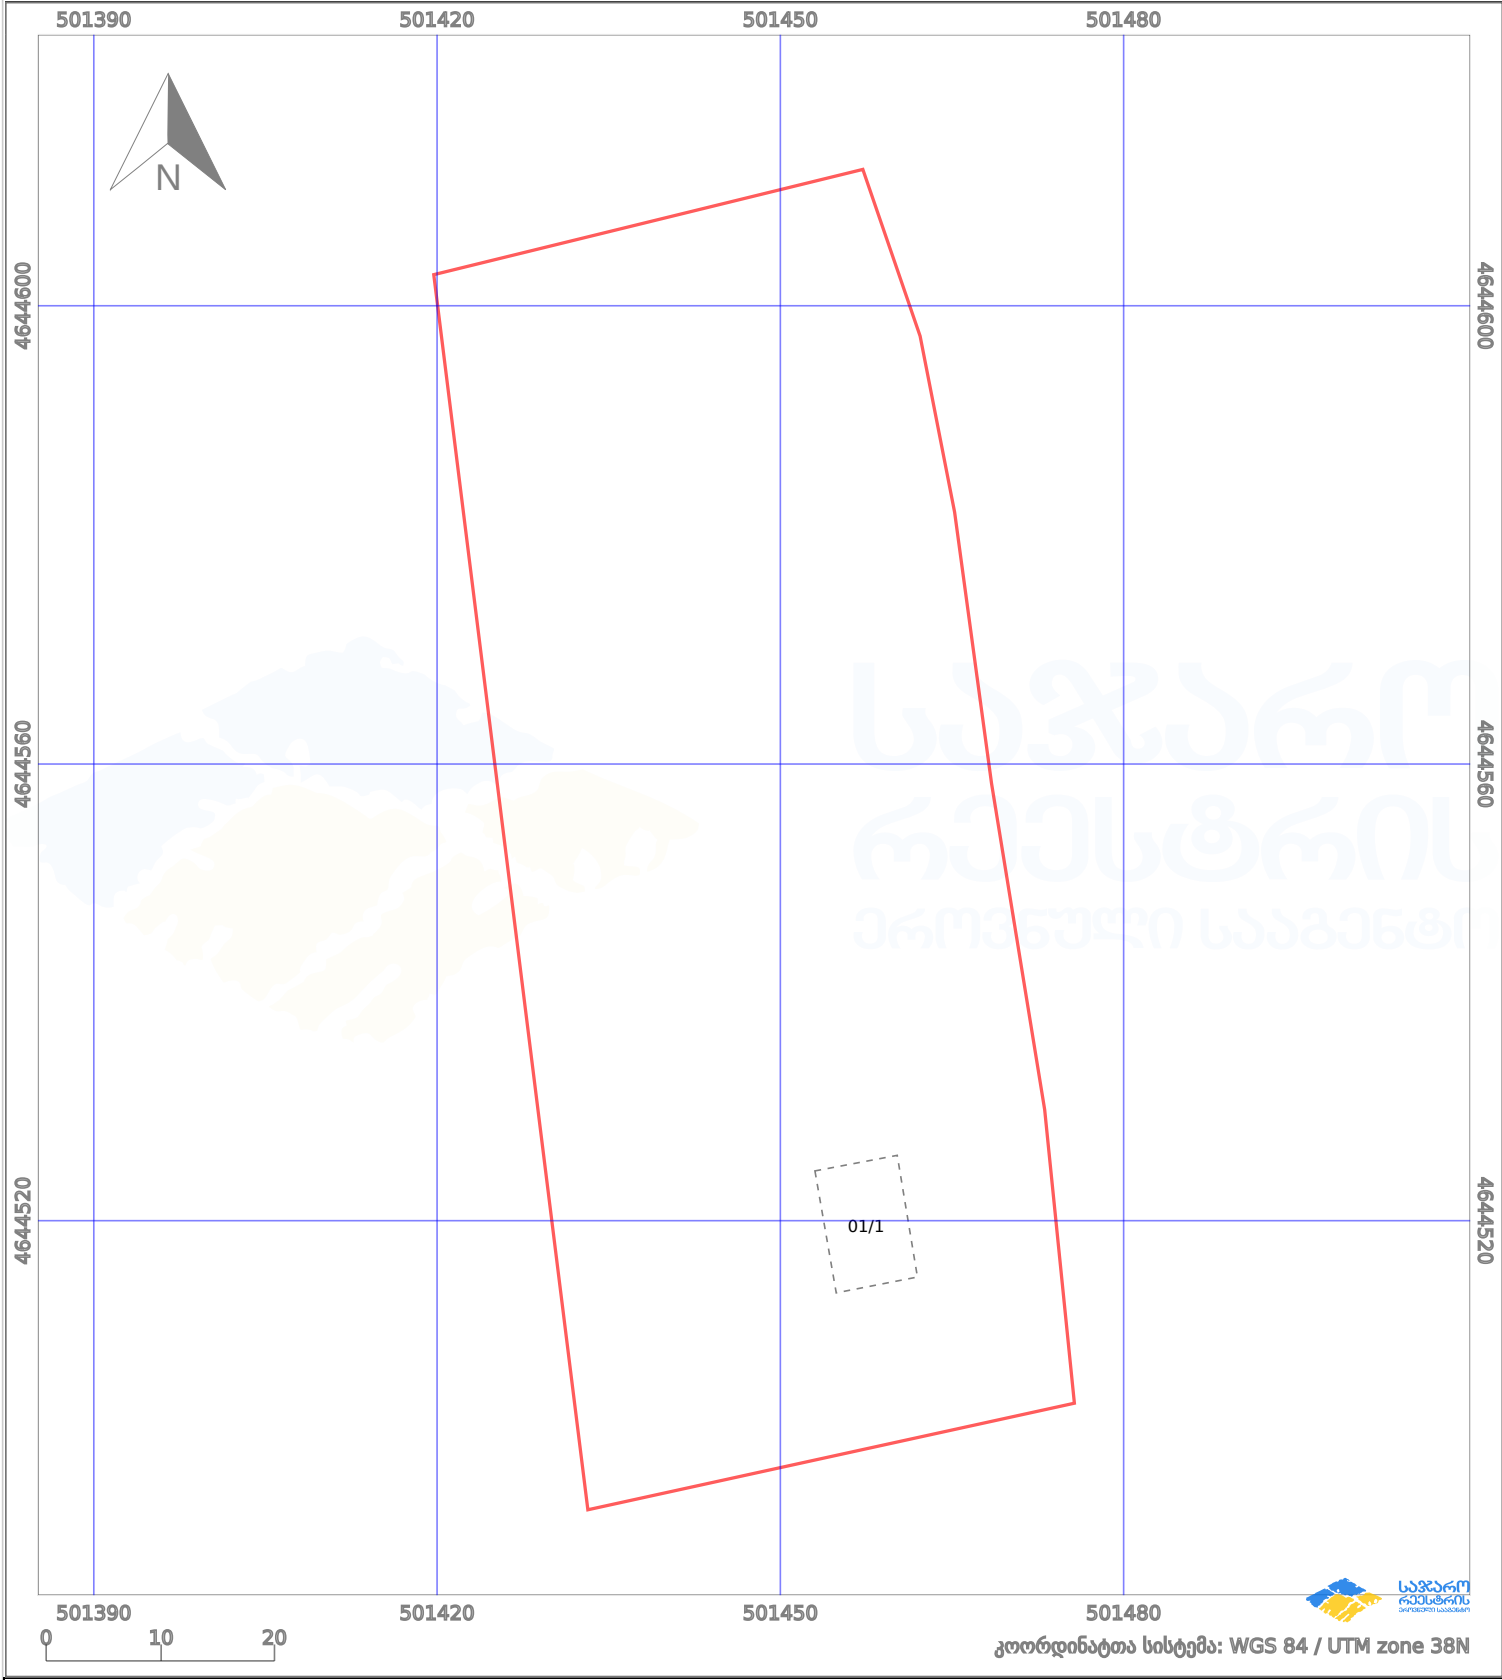

საკადასტრო გეგმა

საჯარო რეესტრის ეროვნული
სააგენტო

საკადასტრო კოდი:

73.11.26.454

ნაკვეთის დანიშნულება:

სასოფლო-სამეურნეო(საკარმიდამო)

განცხადების ნომერი:

892023119802

ფართობი:

4666 კვ.მ (WGS 84 / UTM zone 38N)

მომზადების თარიღი:

04/12/2023

პირობითი აღნიშვნები:

	ნაკვეთის საზღვარი		მშენებარე ნაკებობა		აშენებული ნაკებობა		ქარსაფარი ზოლი
	საზომრივი ნაკებობა		ტყის ფონდი		ვალდებულება		