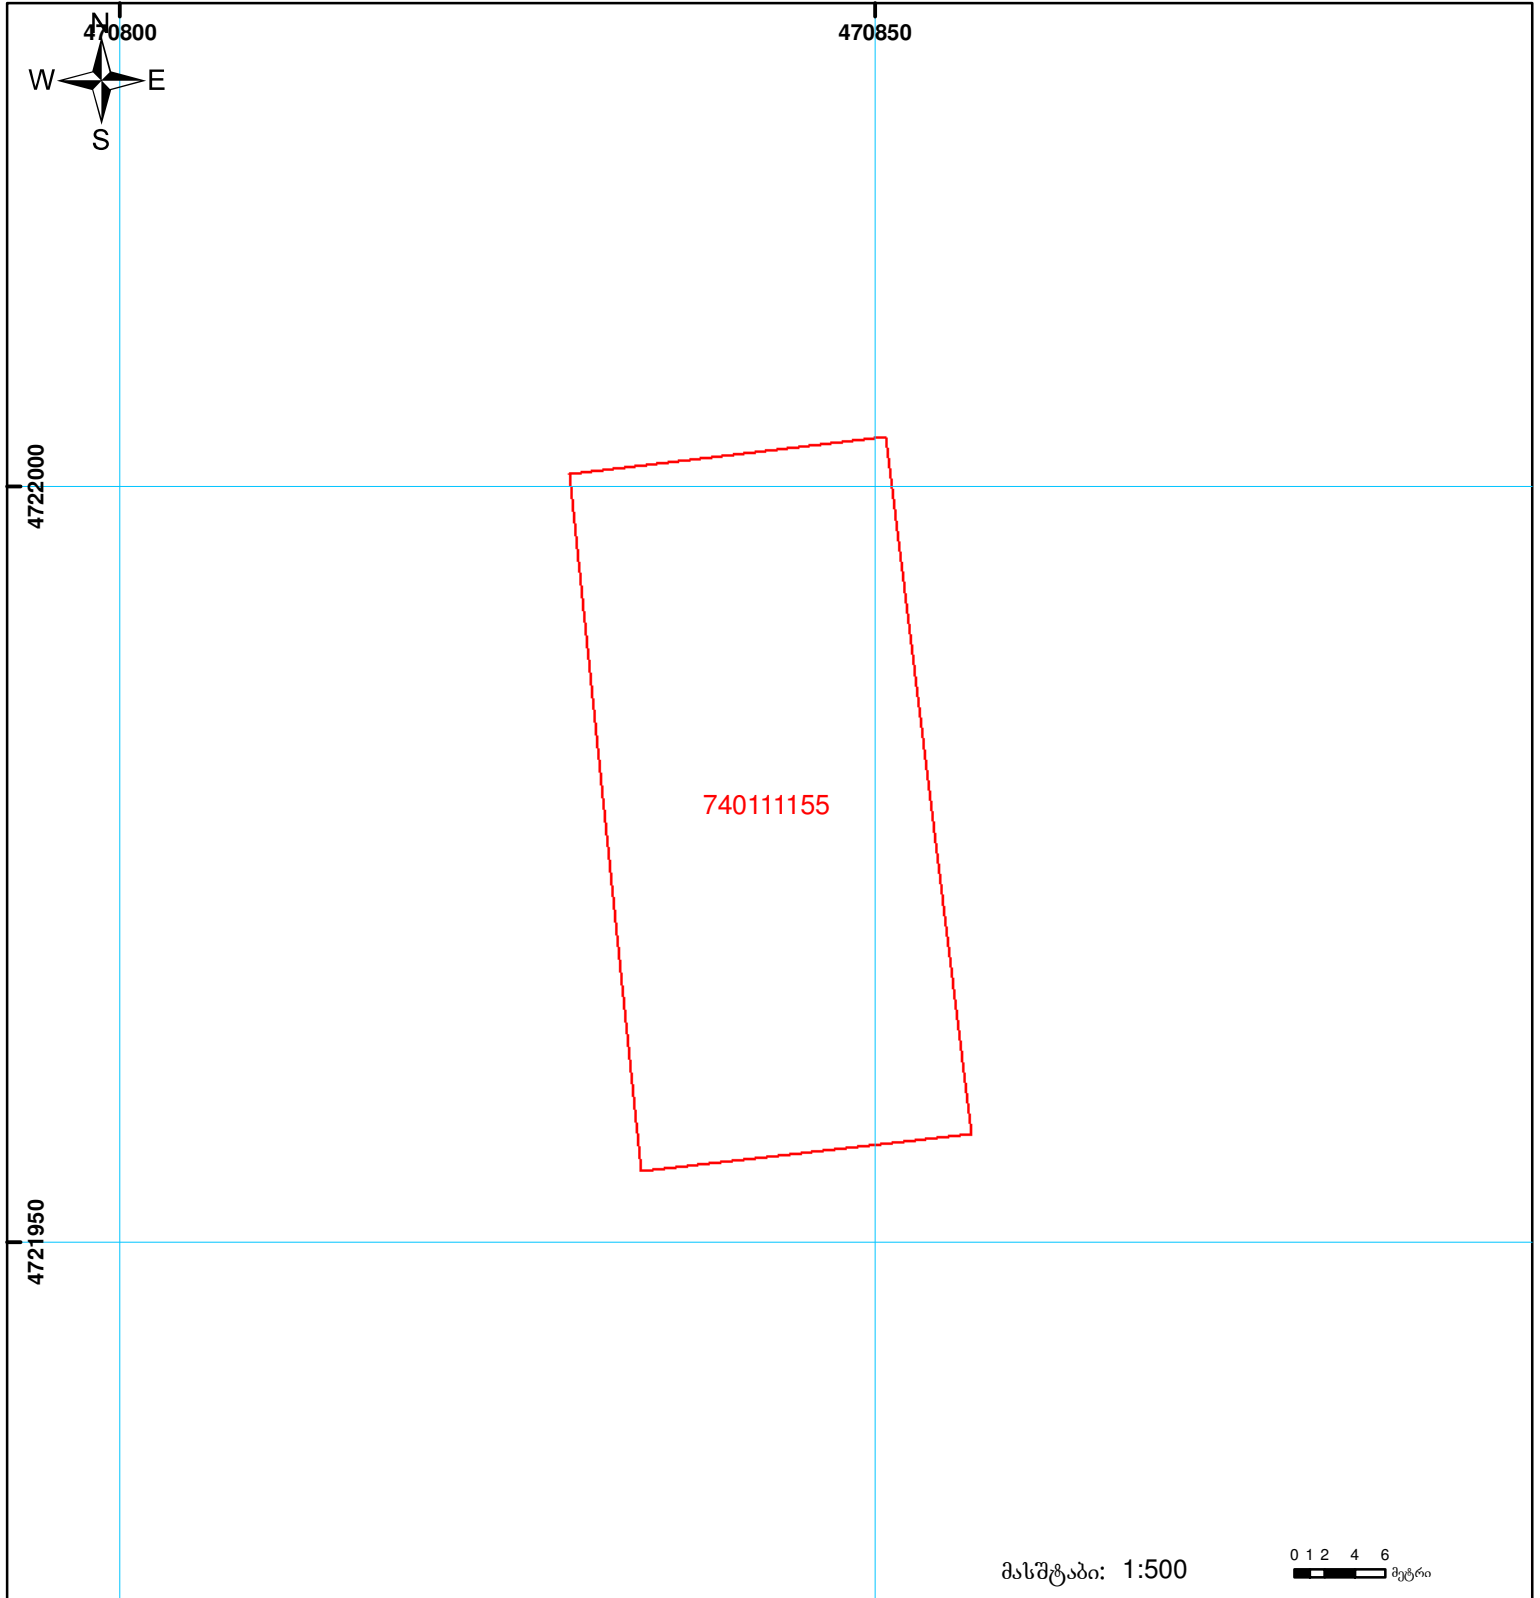

საქართველოს იუსტიციის სამინისტრო  
საჯარო რეგისტრის ეროვნული სააგენტო  
საკადასტრო გეგმა

მიწის ნაკვეთის საკადასტრო კოდი: 74 01 11 155  
 განცხადების რეგისტრაციის ნომერი: 882014676346  
 მიწის ნაკვეთის ფართობი: 1000 კვ.მ.  
 დანიშნულება: სასოფლო-სამეურნეო  
 კატეგორია:  
 მომზადების თარიღი: 17.12.14

	მიწის ნაკვეთის საკადასტრო საზღვარი		ვაღებულება		საზობრივი ნაკვეთი
	შენიშვნა-ნაკვეთი, პირობითი ნომერი/სართულიანობა		მშენებარე ნაკვეთი		

0 1 2 4 6 მეტრი

00'0" (საერთაშორისო) სისტემის კოორდ.

UTM