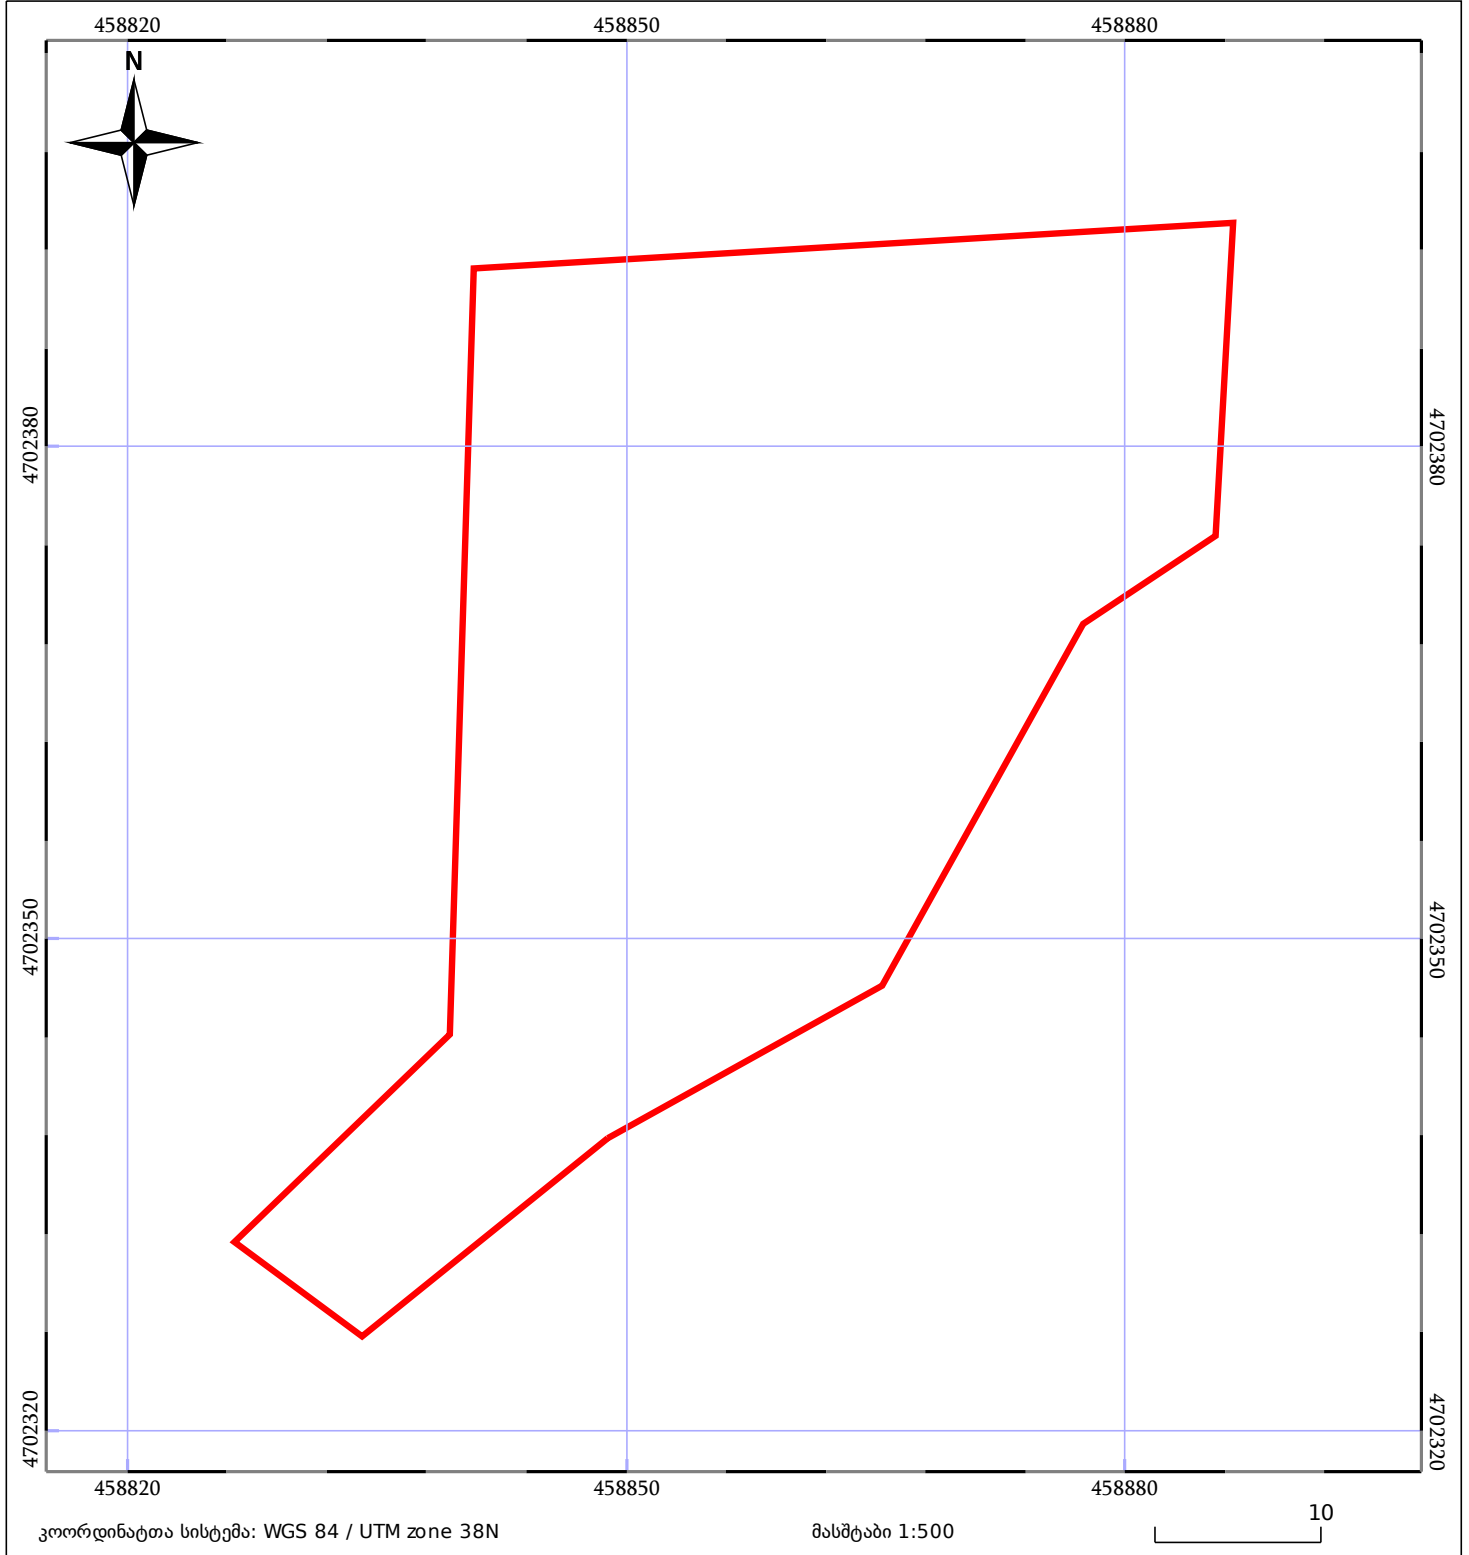

საკადასტრო გეგმა

საჯარო რეესტრის ეროვნული
სააგენტო

საკადასტრო კოდი: **71.62.58.784**

ნაკვეთის დანიშნულება:

სასოფლო-სამეურნეო(საკარმიდამო)

განცხადების ნომერი: **882020257349**

ფართობი:

2045 კვ.მ (WGS 84 / UTM zone 38N)

მომზადების თარიღი: **20/07/2020**

05/25 მშენებარე ნაგებობა	05/25 მენობა/ნაგებობა	ტყის ფონდი
ნაკვეთის საკადასტრო საზღვარი	საზოგადოებრივი ნაგებობა	ვალდებულება