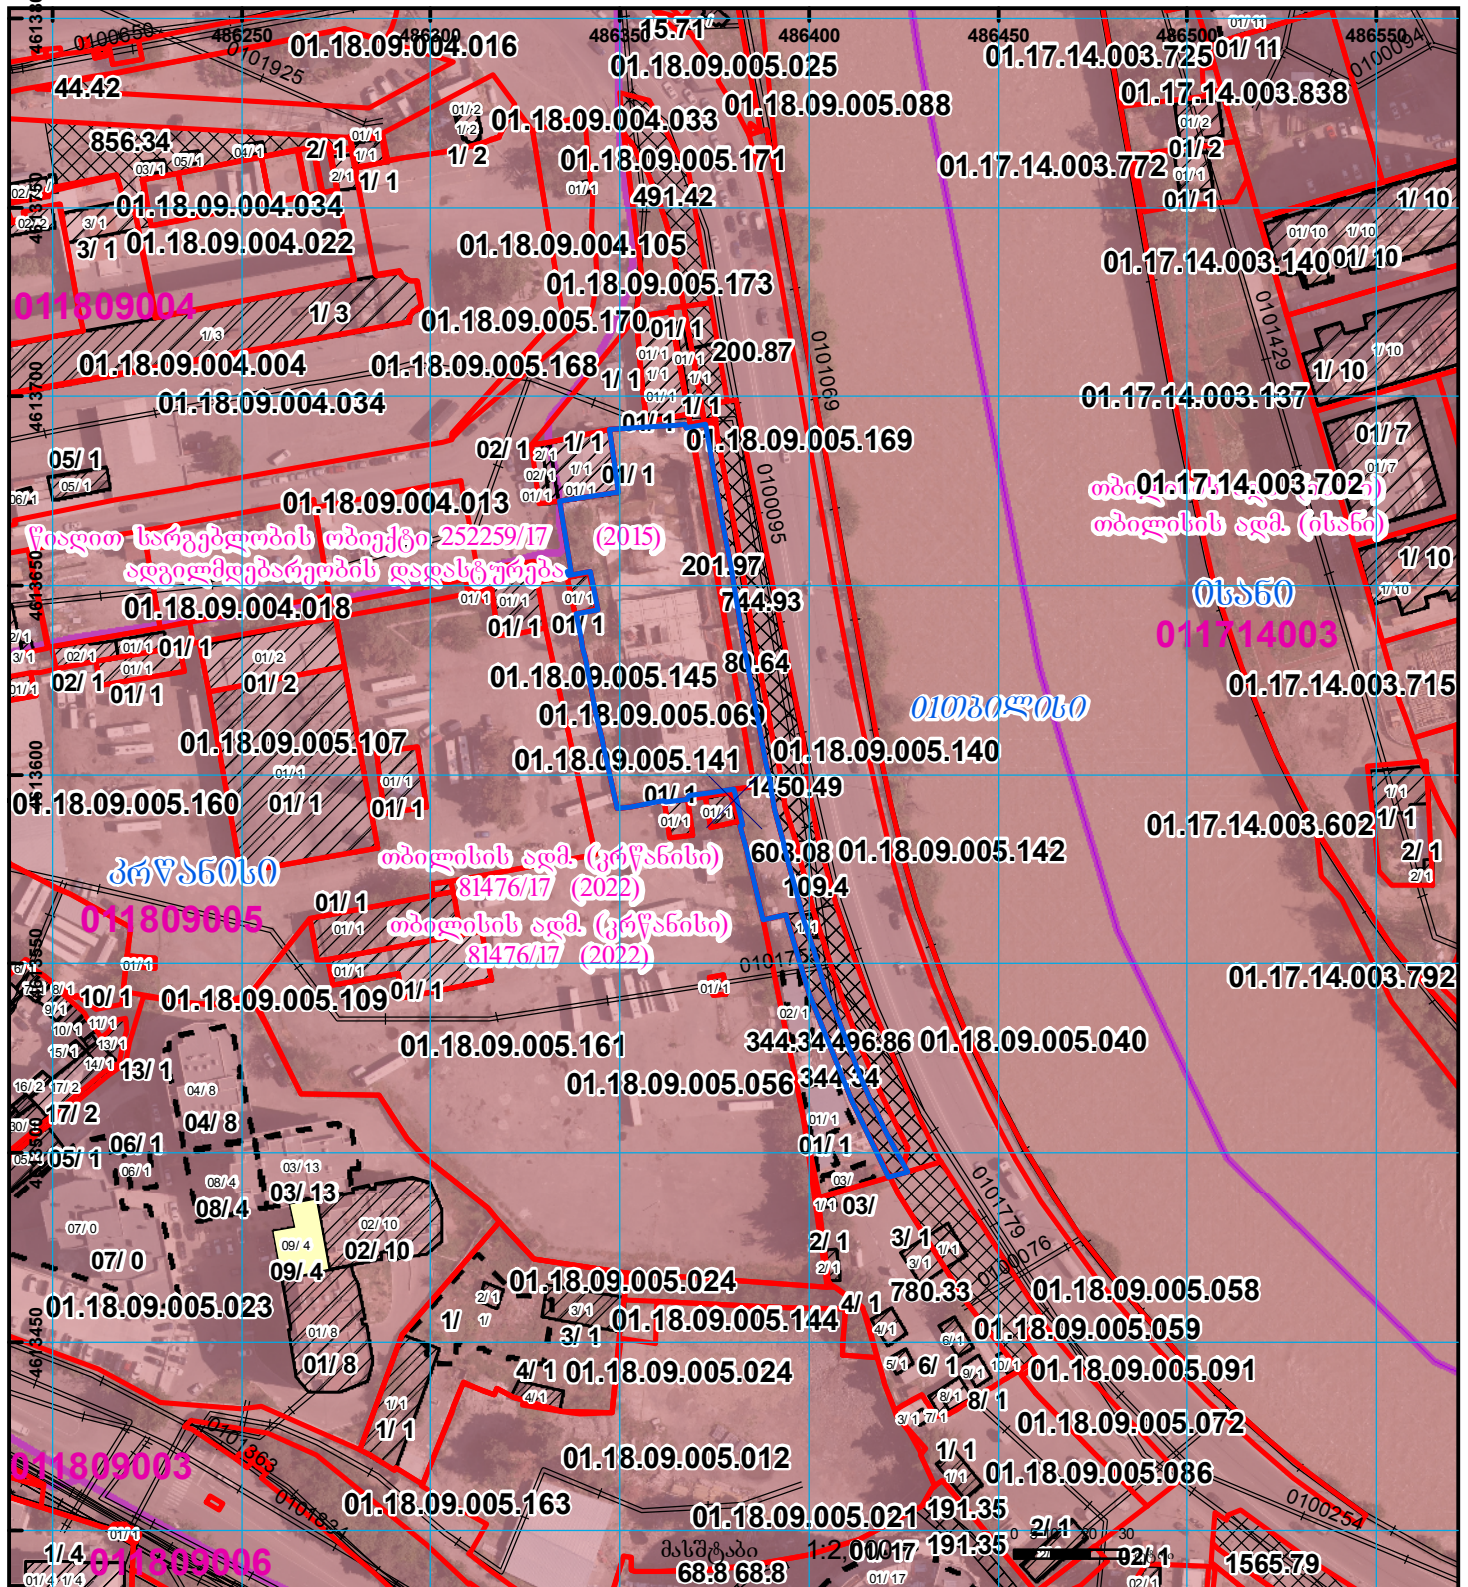

საკადასტრო აბეზგვითი/აზომგვითი ნახაზი არ შეესაბამება №388
დადგენილებით განსაზღვრულ მოთხოვნებს
ფოტომასალა არ არის წარმოდგენილი

მიწის ნაკვეთის საკადასტრო კოდი: 01.18.09.005.145
განცხადების რეგისტრაციის ნომერი: 882022454298
მიწის ნაკვეთის ფართობი: 4477 კვ.მ.
დანომვულება:
მდგმავლების თარიღი 22.06.22

	შენიშვნა-ნაკვეთის, პირობითი ნომერი/სართულიანობა		კალდებულება		საზოგადოებრივი ნაკვეთი
	მიწის ნაკვეთის საკადასტრო საზღვარი		მშენებარე ნაკვეთი		მიწისქვეშა ნაკვეთი