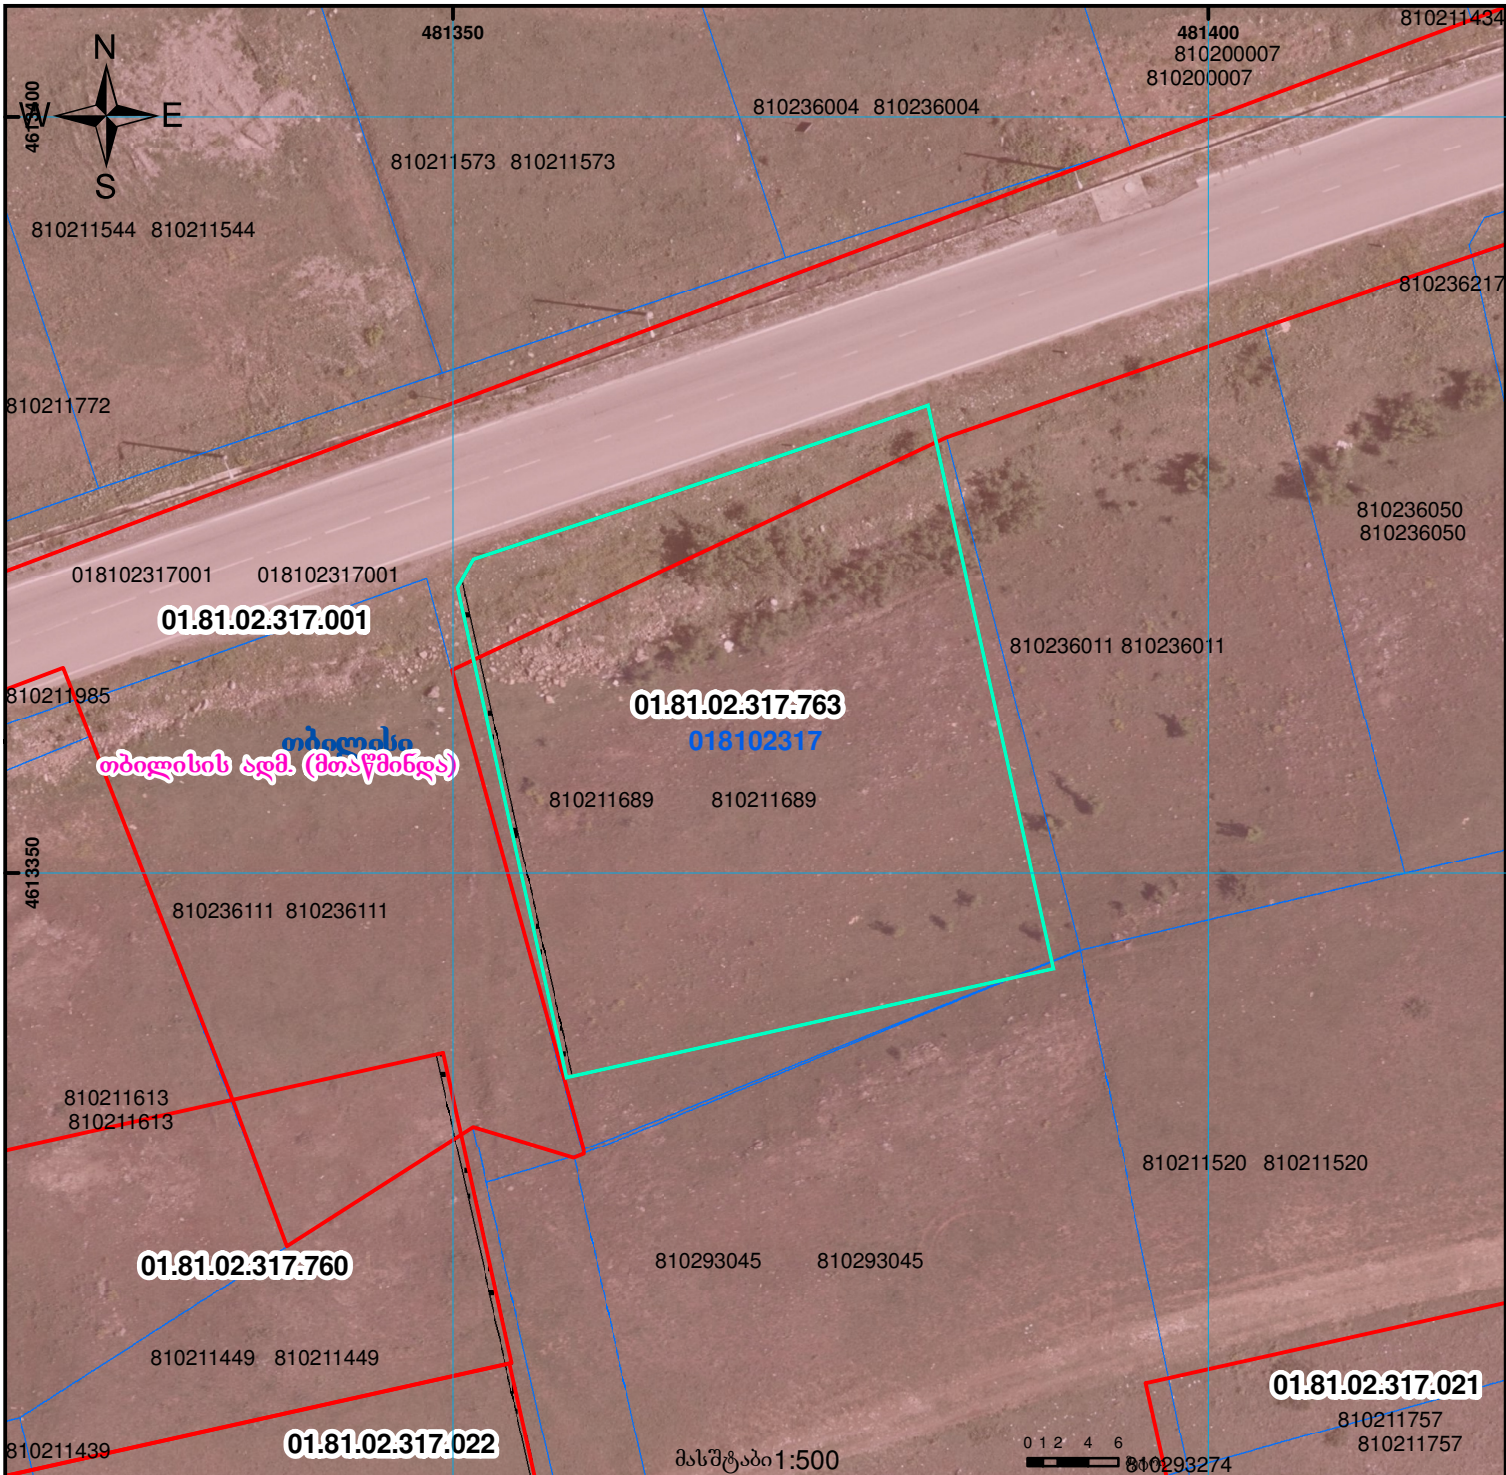

ნაკვეთი 1/3 ნაკლებად იცვლის კოორდინატებს და სცდება რეგისტრირებულ საზღვრებს  
**ზედღება რეგისტრირებულ მონაცემთან 01.81.02.317.001 81.02.93.045**

მიწის ნაკვეთის საკადასტრო კოდი: 01.81.02.317.763  
ბანცხალების რეგისტრაციის ნომერი: 882023704946  
მიწის ნაკვეთის ფართობი: 1200 კვ.მ.

მომზადების თარიღი

07.07.23

	შენიშნა-ნაკვებობა, პირობითი ნომერი/სართულიანობა		ვალებულება		საზღვრული ნაკვებობა		UTM (საერთაშორისო) სისტემის კოორდ.
	მიწის ნაკვეთის საკადასტრო საზღვარი		მშენებარე ნაკვებობა		მიწისკვეშა ნაკვებობა		