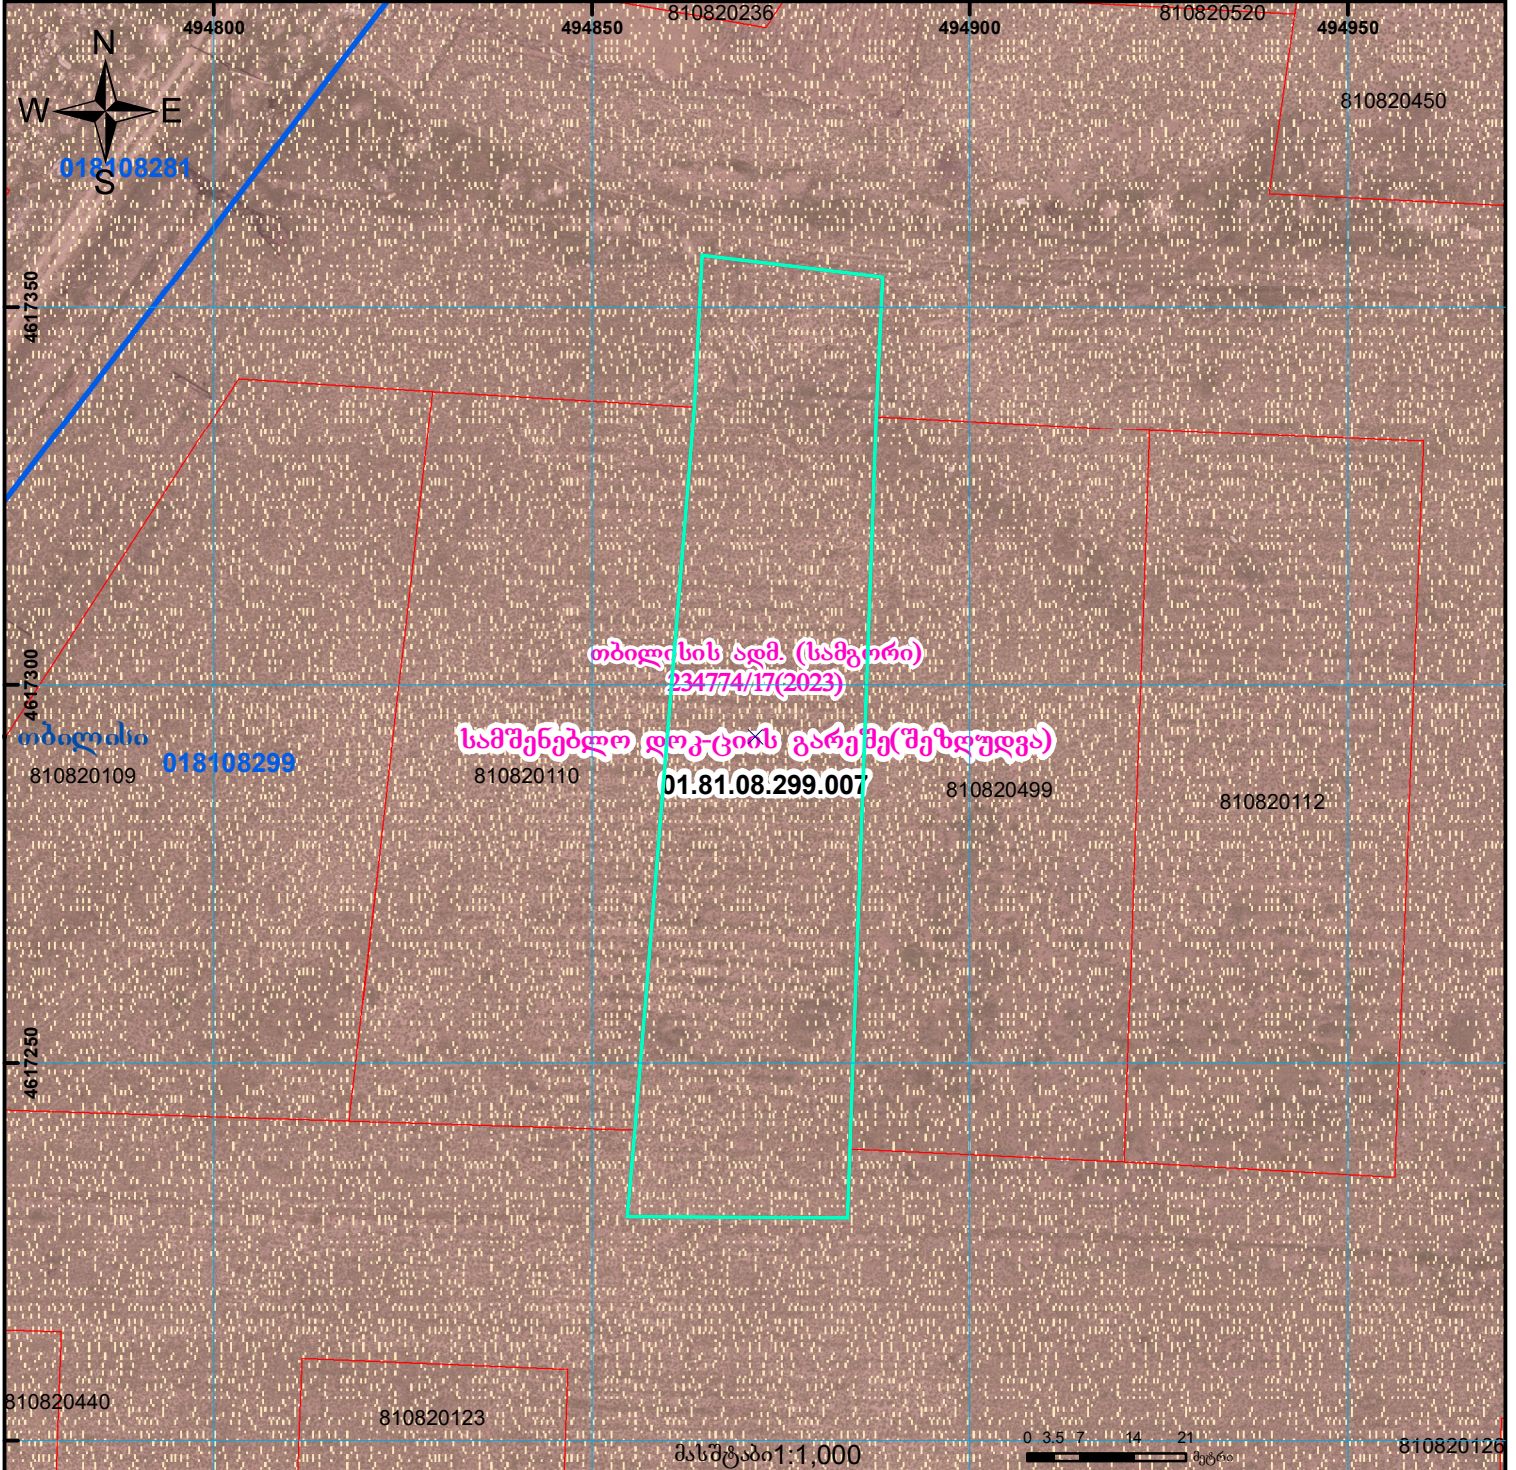

თბილისის ადმ. (სამგორი)
 ნაკვეთი ხვდება სამშენებლო ღოკ-ციის გარეშე შეზღუდვის არეალში

მიწის ნაკვეთის საკადასტრო კოდი:
 განცხადების რეგისტრაციის ნომერი:
 მიწის ნაკვეთის ფართობი:

01.81.08.299.007
 882024541132
 3296 კვ.მ.

მომზადების თარიღი

19.04.24

	შენიშვნა-ნაგებობა, პირობითი ნომერი/სართულიანობა		ვალდებულება		საზღვრის ნაგებობა	 UTM (საერთაშორისო) სისტემის კოორდ.
	მიწის ნაკვეთის საკადასტრო საზღვარი		მშენებარე ნაგებობა		მიწისქვეშა ნაგებობა	