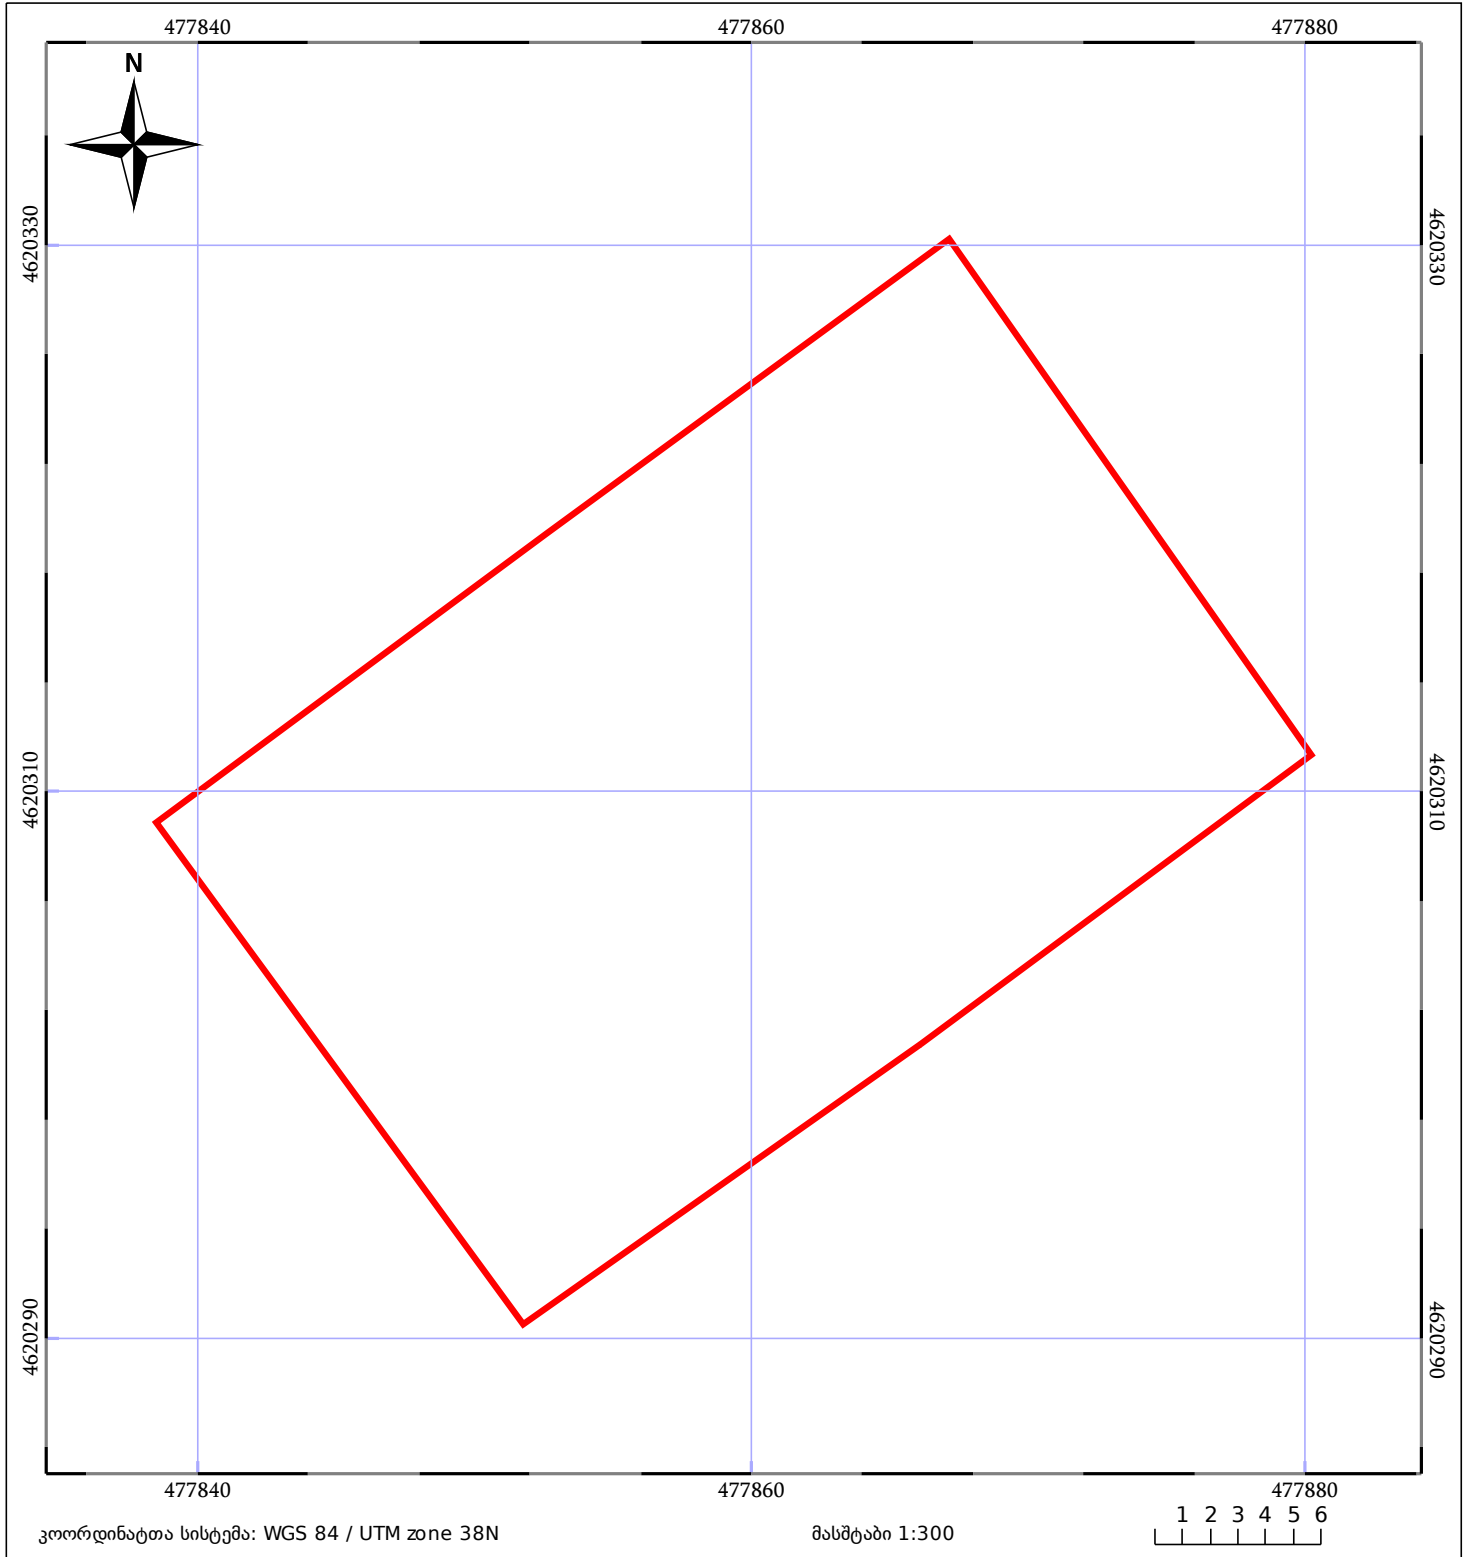

# საკადასტრო გეგმა

საჯარო რეესტრის ეროვნული  
სააგენტო

საკადასტრო კოდი: **01.14.16.015.306**

ნაკვეთის დანიშნულება:

არასასოფლო სამეურნეო

განცხადების ნომერი: **882016479571**

ფართობი:

**814 კვ.მ (WGS 84 / UTM zone 38N)**

მომზადების თარიღი: **01/08/2016**

ნაკვეთის საკადასტრო საზღვარი	ხაზობრივი ნაგებობა	ტყის ფონდი
შენობა/ნაგებობა	მშენებარე ნაგებობა	ვალდებულება